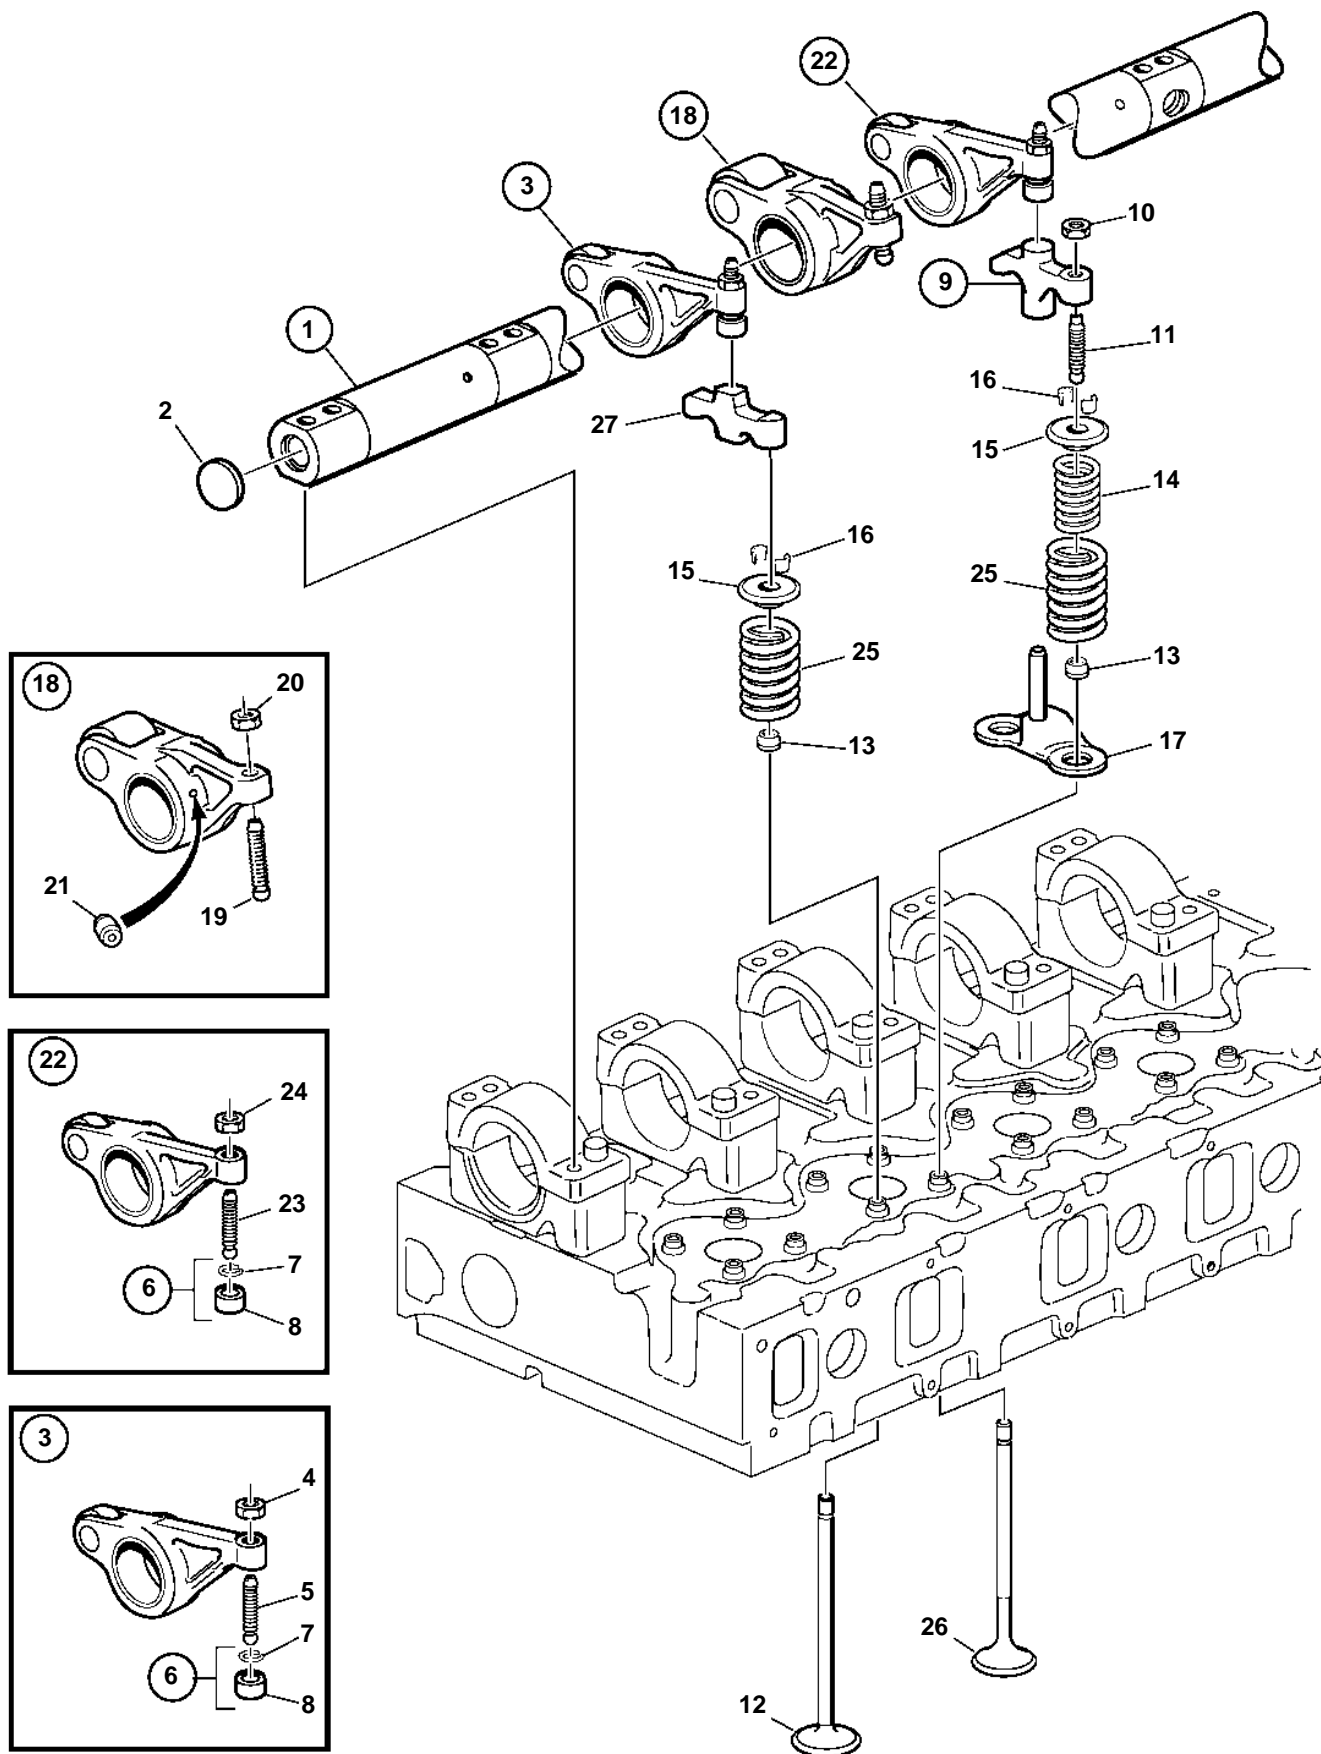

TAD1240GE, TAD1241GE, TAD1242GE

TAD1240GE, TAD1241GE, TAD1242GE

REF	PART NO.	QTY	DESCRIPTION	NOTES
1	8170158	1	Rocker arm shaft	
2	955096	2	· Plug	(980176)
3	20742698	6	Rocker arm, intake	
4	946911	1	· Nut	
5	1546458	1	· Ball stud	
6	20441753	1	· Ball socket	
7	944364	1	· · O-ring	
8		1	· · Ball seat	
9	1547919	6	Yoke	Earlier produktion 12 pcs, exhaust and inlet.
10	946911	1	· Nut	
11	1543368	1	· Adjusting screw	
12	3169490	12	Inlet valve	SN-303403
	20459326	12	Inlet valve	SN303404-
13	859171	24	Valve stem seal	
14	3183211	12	Valve spring, exhaust	
15	1546487	24	Valve spring washer	
16	1677875	48	Valve collet	
17	1677963	6	Guide pin	Earlier produktion 12 pcs, exhaust and inlet.
18	20746798	6	Rocker arm, injector	
19	1546775	1	· Ball stud	
20	1677396	1	· Nut	
21	3964817	1	· Nozzle	
22	20742703	6	Rocker arm, exhaust	
23	1546458	1	· Ball stud	
24	946911	1	· Nut	
25	3183210	24	Valve spring	
26	20441486	12	Exhaust valve	
27	3183207	6	Valve caliper	