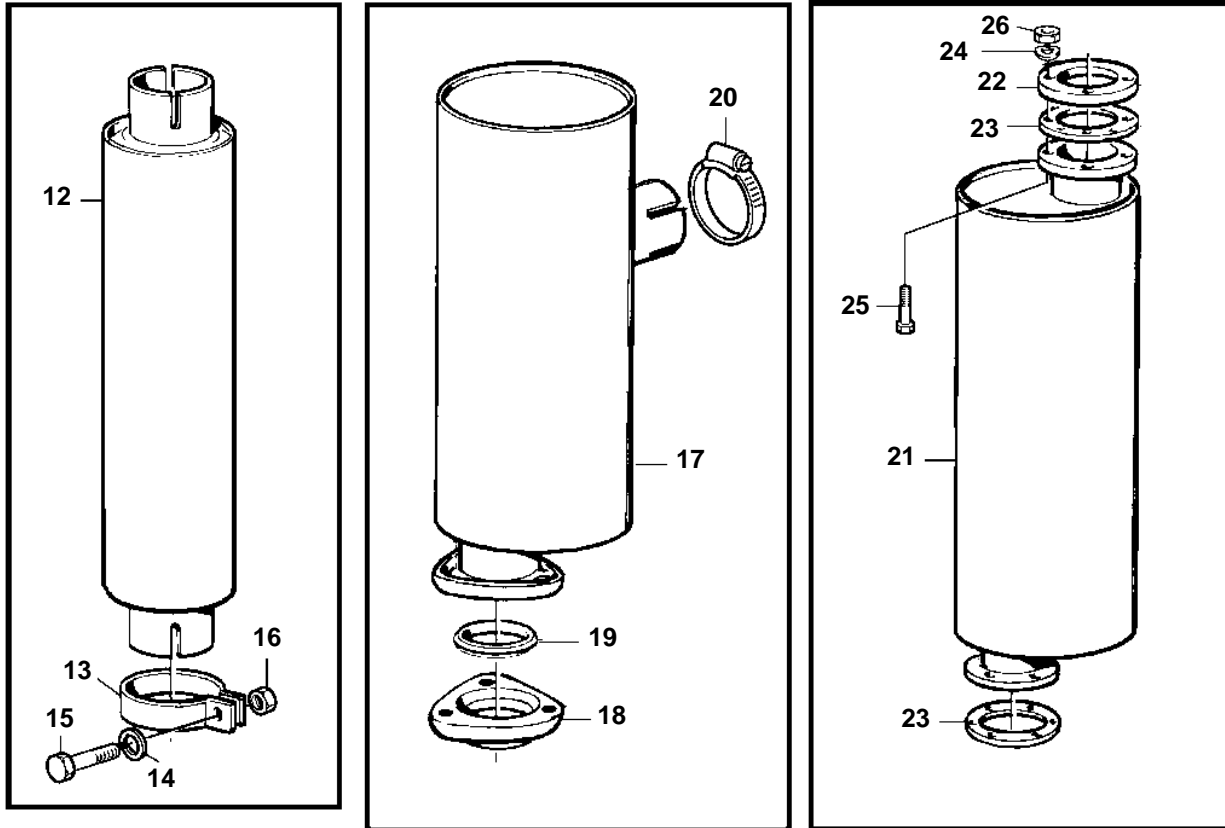

TAD1030GE, TAD1031GE, TAD1032GE

TAD1030GE, TAD1031GE, TAD1032GE

REF	PART NO.	QTY	DESCRIPTION	NOTES
1	847326	1	Exhaust pipe flange	
2	862603	1	Gasket	
3	924064	6	Stud	
4	946330	6	Nut	
5	15193	3	Lock washer	
6	846852	1	Exhaust hose	
7	862594	1	Gasket	
8	970976	4	Screw	
9	971072	4	Nut	
10	940280	4	Spring washer	
11	807625	1	Exhaust pipe flange	
12	330858	1	Muffler	ALT
13	190477	1	Clamp	D=92mm
	191956	1	Clamp	D=105mm
14	942336	2	Spring washer	
15	955535	2	Screw	
16	955827	2	Nut	
17	475961	1	Muffler	ALT
18	364724	1	Flange	
19	364726	1	Sealing ring	
20	967960	1	Clamp	
21	863049	1	Muffler	ALT
22	846414	2	Flange	
23	862976	2	Gasket	
24	941912	16	Spring washer	
25	955366	16	Screw	
26	955785	16	Nut	
27		1	Tube	