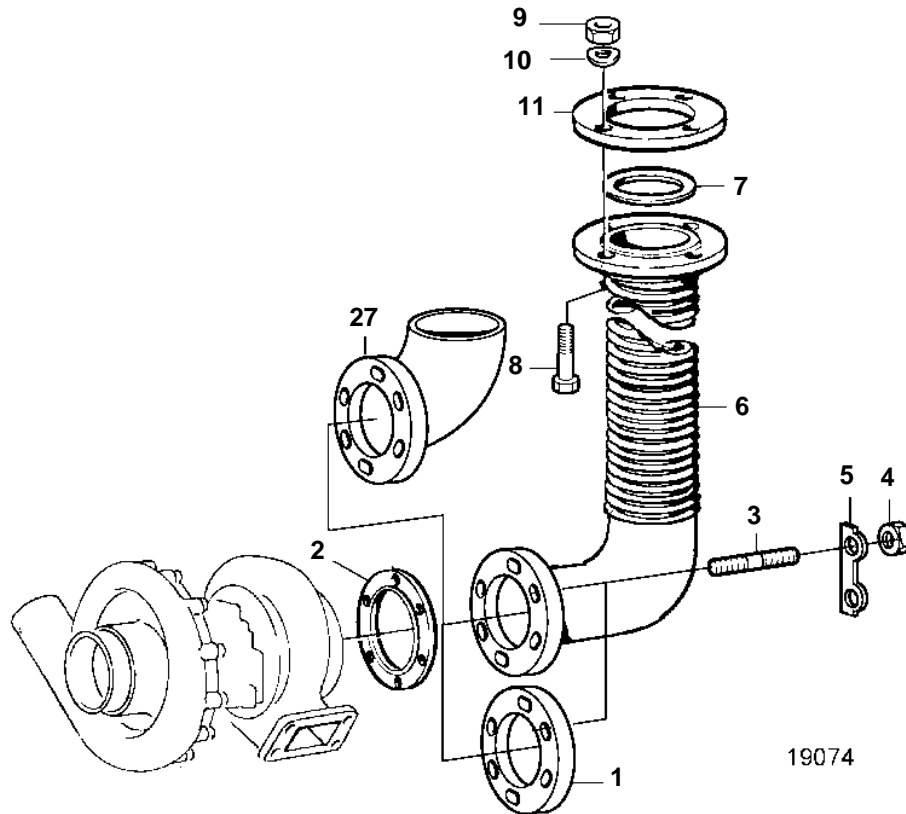

TAD1030GE, TAD1031GE, TAD1032GE

TAD1030GE, TAD1031GE, TAD1032GE

REF	PART NO.	QTY	DESCRIPTION	NOTES
1	847326	1	Exhaust pipe flange	
2	862603	1	Gasket	
3	924064	6	Stud	
4	946330	6	Nut	
5	15193	3	Lock washer	
6	846852	1	Exhaust hose	
7	862594	1	Gasket	
8	970976	4	Screw	
9	971072	4	Nut	
10	940280	4	Spring washer	
11	807625	1	Exhaust pipe flange	
12	330858	1	Muffler	ALT
13	190477	1	Clamp	D=92mm
	191956	1	Clamp	D=105mm
14	942336	2	Spring washer	
15	955535	2	Screw	
16	955827	2	Nut	
17	475961	1	Muffler	ALT
18	364724	1	Flange	
19	364726	1	Sealing ring	
20	967960	1	Clamp	
21	863049	1	Muffler	ALT
22	846414	2	Flange	
23	862976	2	Gasket	
24	941912	16	Spring washer	
25	955366	16	Screw	
26	955785	16	Nut	
27		1	Tube	