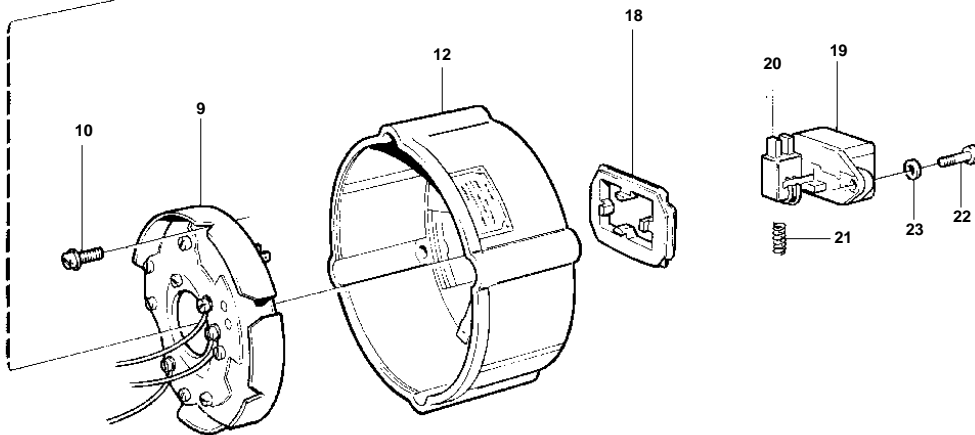

①

5014

REF	PART NO.	QTY	DESCRIPTION	NOTES
1	1578140	1	Alternator	28V 45A
2	244339	1	· Housing	
3	244345	1	· Stator	
4	244340	1	· Rotor	
5	183486	1	· Ball bearing	
6	243287	1	· Bearing carrier	
7	244328	1	· Ball bearing	
8	244331	1	· O-ring	
9	244343	1	· Diode plate	
10	244336	3	· Screw	
11	844839	1	· Slip ring	
12	244342	1	· Housing	
13	243956	4	· Screw	
14	25261	4	· Washer	
15	244347	1	· Capacitor	(244357)
16	241138	1	· Screw	
17	941905	1	· Spring washer	(241136)
18	244338	1	· Gasket	
19	244426	1	· Regulator	
20	244490	1	· Carbon brush set	
21	244333	2	· Local part	
22	243098	2	· Screw	
23	941904	2	· Spring washer	
24	76614	2	· Rubber collar	
25	273573	1	· Mounting kit	
26	273503	1	· Small parts kit	