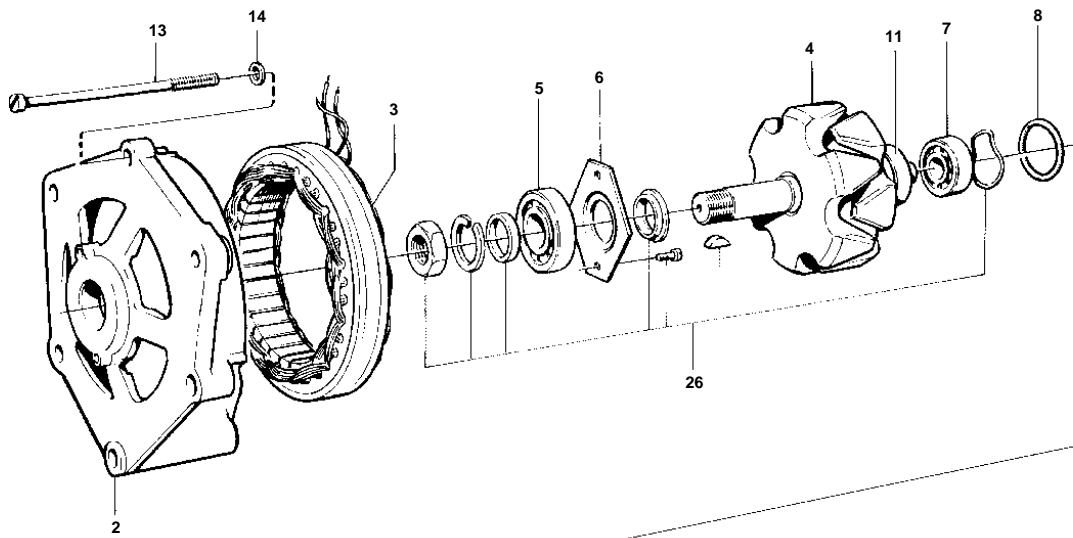

①

5014

REF	PART NO.	QTY	DESCRIPTION	NOTES
1	1578140	1	Alternator	28V 45A
2	244339	1	· Housing	
3	244345	1	· Stator	
4	244340	1	· Rotor	
5	183486	1	· Ball bearing	
6	243287	1	· Bearing carrier	
7	244328	1	· Ball bearing	
8	244331	1	· O-ring	
9	244343	1	· Diode plate	
10	244336	3	· Screw	
11	844839	1	· Slip ring	
12	244342	1	· Housing	
13	243956	4	· Screw	
14	25261	4	· Washer	
15	244347	1	· Capacitor	(244357)
16	241138	1	· Screw	
17	941905	1	· Spring washer	(241136)
18	244338	1	· Gasket	
19	244426	1	· Regulator	
20	244490	1	· Carbon brush set	
21	244333	2	· Local part	
22	243098	2	· Screw	
23	941904	2	· Spring washer	
24	76614	2	· Rubber collar	
25	273573	1	· Mounting kit	
26	273503	1	· Small parts kit	