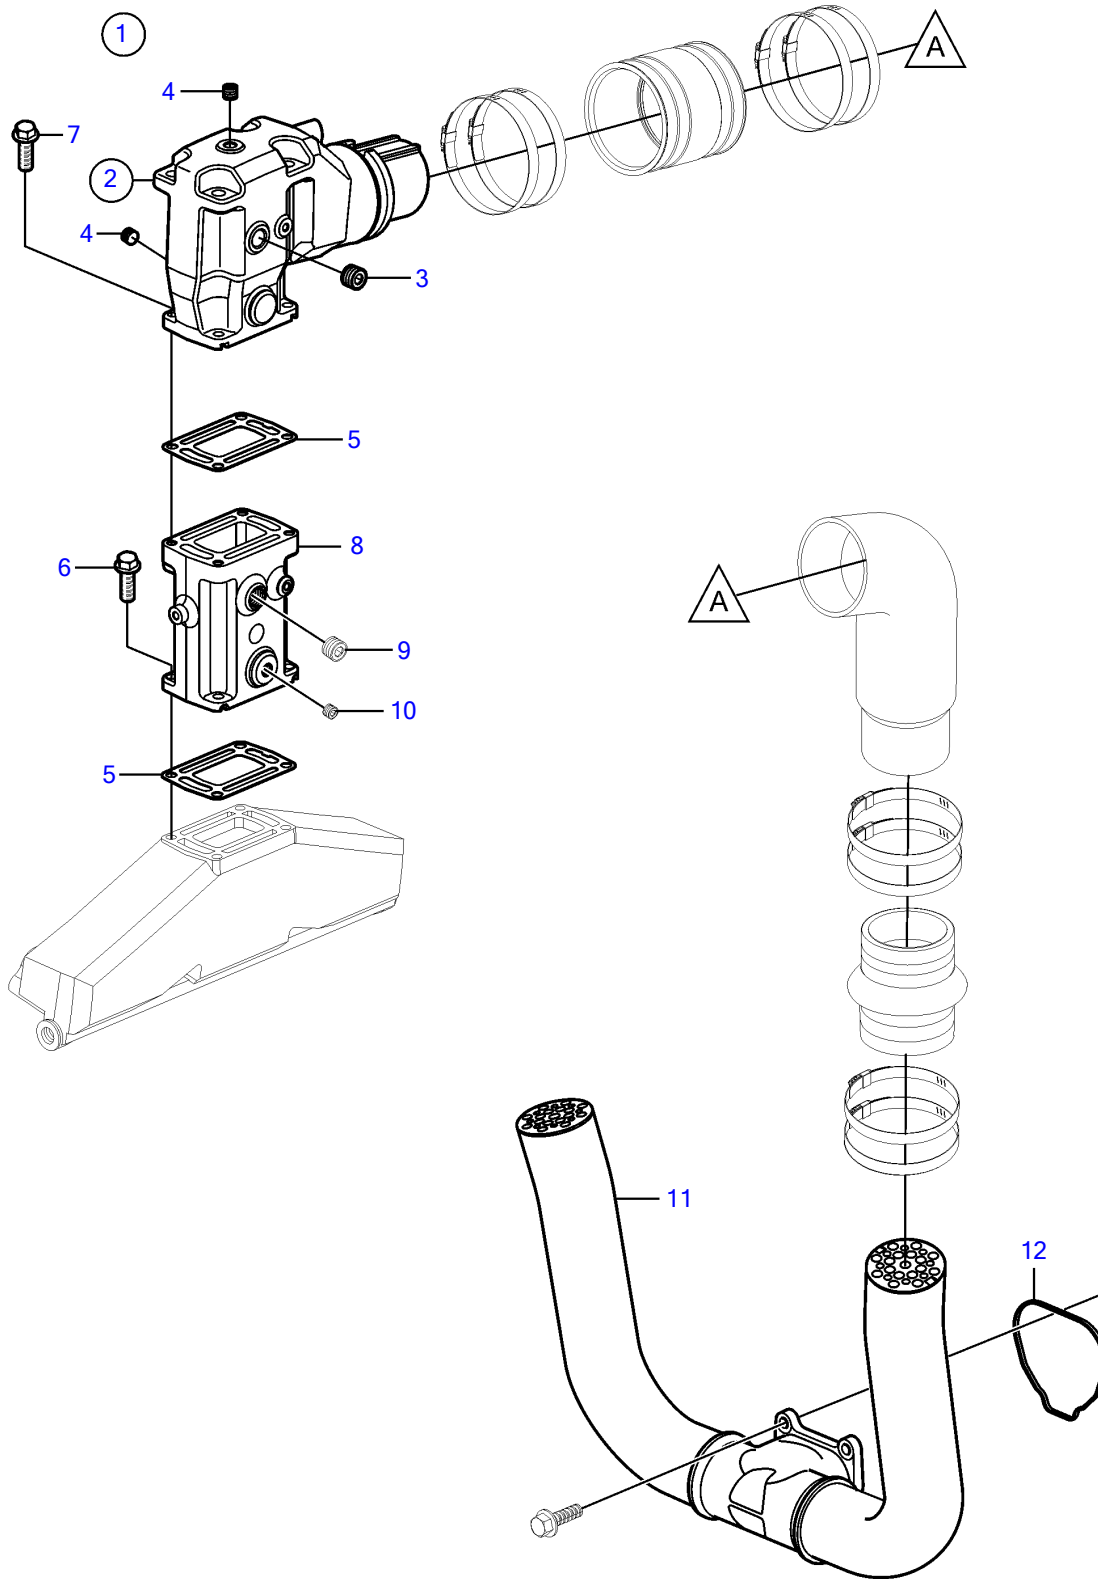

V8-270-E-A

V8-270-E-A

REF	PART NO.	QTY	DESCRIPTION	SEE SEC.	NOTES
1	40005141	1	Kit		See exhaust section for mounting parts
2	3863061	2	• Elbow		
			• Bulletin P-25-1-5	P-25-1-5-EN	Riser Extension Kit
			• Bulletin P-25-1-4	P-25-1-4-EN	Tall Riser Options
3	3850999	4	• • Plug		
4	3850740	4	• • Plug		
5	3863191	2	• Kit		
		4	• • Gasket		not sold separately
6	3887488	8	• Flange screw		
7	3887488	8	• Flange screw		
8	3842853	2	• Exhaust pipe extensi		
			• Bulletin P-25-1-4	P-25-1-4-EN	Tall Riser Options
9	3850999	4	• • Plug		
10	3850740	4	• • Plug		
11	3888687	1	• Exhaust pipe		
12	3841013	1	• Gasket		