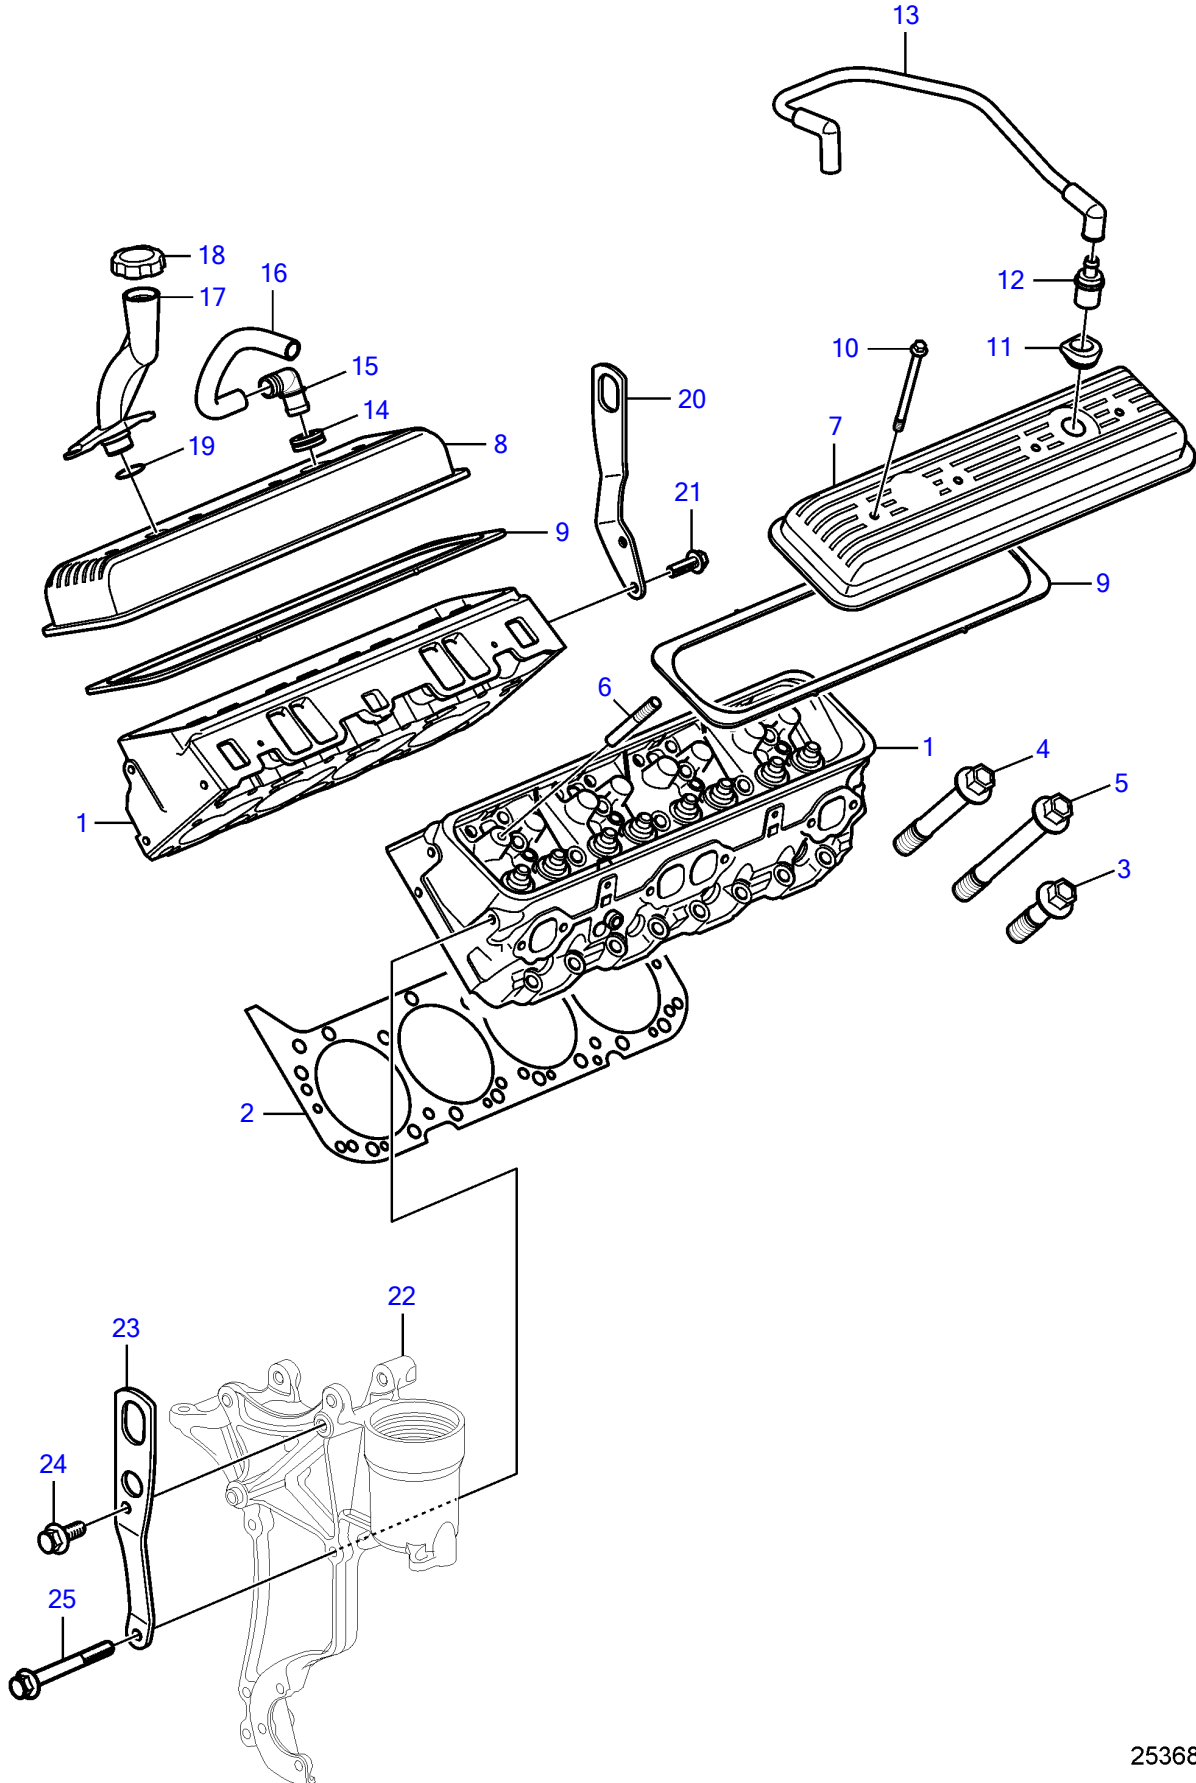

V8-270-CE-B

25368

V8-270-CE-B

REF	PART NO.	QTY	DESCRIPTION	NOTES
1	3857663	2	Cylinder head	
2	3853380	2	Cylinder head gasket	
3	3856122	16	Bolt	L=1.62" (41mm)
4	3856123	4	Bolt	L=3 1/16" (78mm)
5	3856124	14	Bolt	L=3 51/64" (96mm)
6	(3853146)	16	Stud	Obsolete part, O.S=0.003" (0.076mm)
7	3856927	1	Valve cover	
8	3856928	1	Valve cover	
9	3852687	2	Gasket	
10	3856135	8	Bolt	
11	3862296	1	Grommet	
12	3861989	1	Valve, PCV	
13	3858989	1	Hose	
14	3852103	1	Grommet	
15	3852104	1	Elbow	
16	3853546	1	Hose	
17	21405511	1	Tube	
18	3854008	1	Oil filler cap	
19	925063	1	O-ring	
20	21338270	1	Lifting eye	
21	(3853557)	2	Flange screw, flange	Obsolete part, 3/8" - 16 unc, L=0.75" (19mm)
22	21573817		Bracket	
23	21338268	1	Lifting eye	
24	3860834	1	Flange screw, flange	
25	3853392	1	Flange screw	