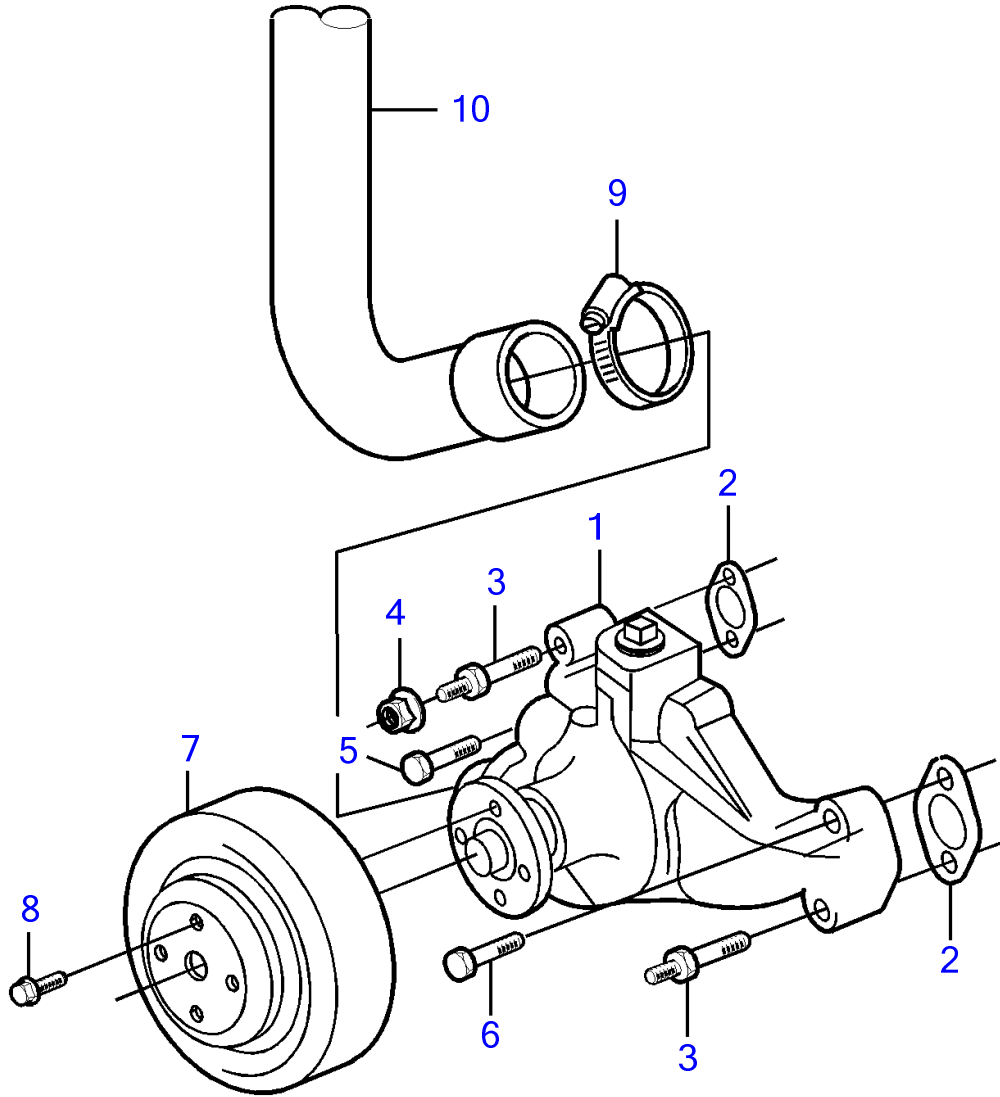

V8-270-CE-A

V8-270-CE-A

REF	PART NO.	QTY	DESCRIPTION	NOTES
1	3853850	1	Circulation pump	
2	3852477	2	Gasket	
3	3856147	2	Stud	
4	3853403	1	Nut retainer	
5	(3856137)	1	Bolt	Obsolete part
6	3856136	1	Bolt	
7	3860083	1	Pulley	
8	3863054	4	Flange screw	
9	3863438	1	Hose clamp	
10		1	Hose	Thermostat housing or heat exchanger