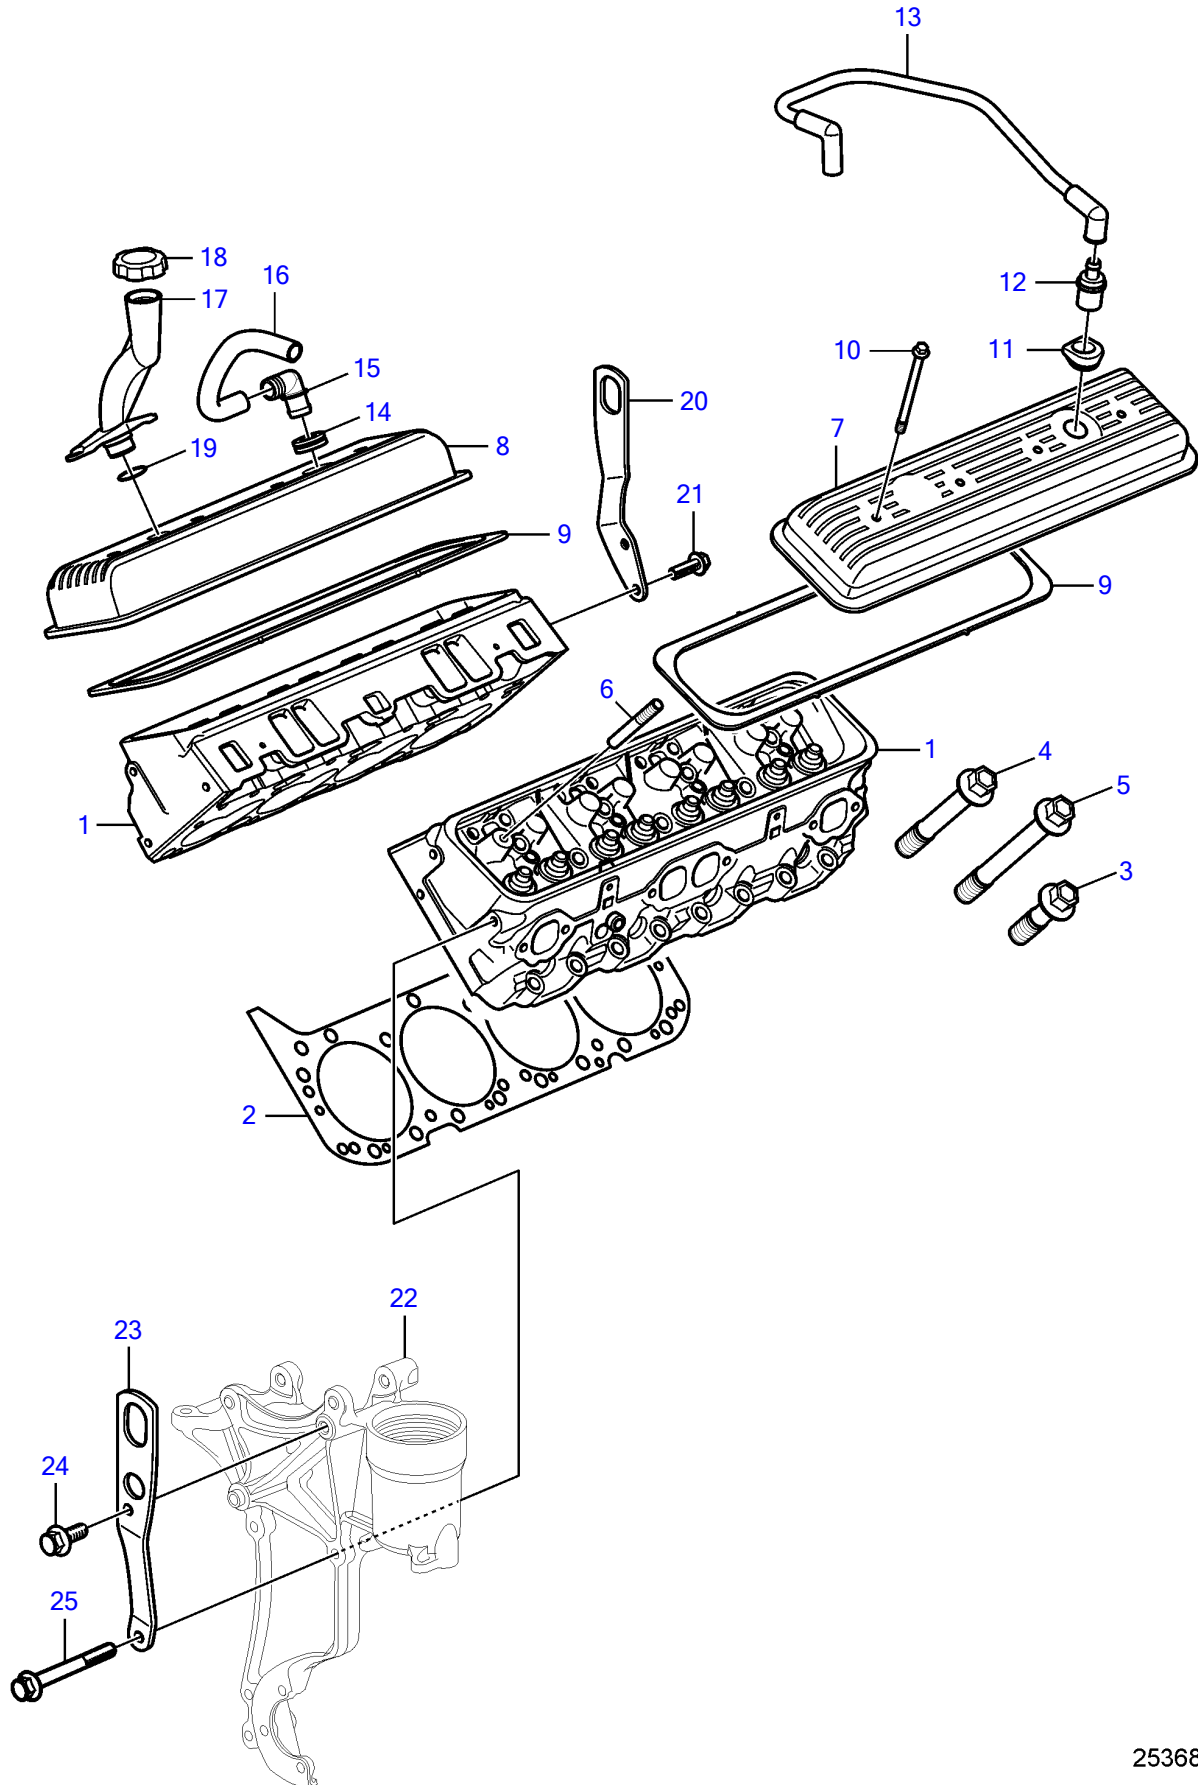

V8-270-C-B

25368

V8-270-C-B

REF	PART NO.	QTY	DESCRIPTION	NOTES
1	3857663	2	Cylinder head	
2	3853380	2	Cylinder head gasket	
3	3856122	16	Bolt	L=1.62" (41mm)
4	3856123	4	Bolt	L=3 1/16" (78mm)
5	3856124	14	Bolt	L=3 51/64" (96mm)
6	(3853146)	16	Stud	Obsolete part, O.S=0.003" (0.076mm)
7	3856927	1	Valve cover	
8	3856928	1	Valve cover	
9	3852687	2	Gasket	
10	3856135	8	Bolt	
11	3862296	1	Grommet	
12	3861989	1	Valve, PCV	
13	3858989	1	Hose	
14	3852103	1	Grommet	
15	3852104	1	Elbow	
16	3853546	1	Hose	
17	21405511	1	Tube	
18	3854008	1	Oil filler cap	
19	925063	1	O-ring	
20	21338270	1	Lifting eye	
21	(3853557)	2	Flange screw, flange	Obsolete part, 3/8" - 16 unc, L=0.75" (19mm)
22	21573817		Bracket	
23	21338268	1	Lifting eye	
24	3860834	1	Flange screw, flange	
25	3853392	1	Flange screw	