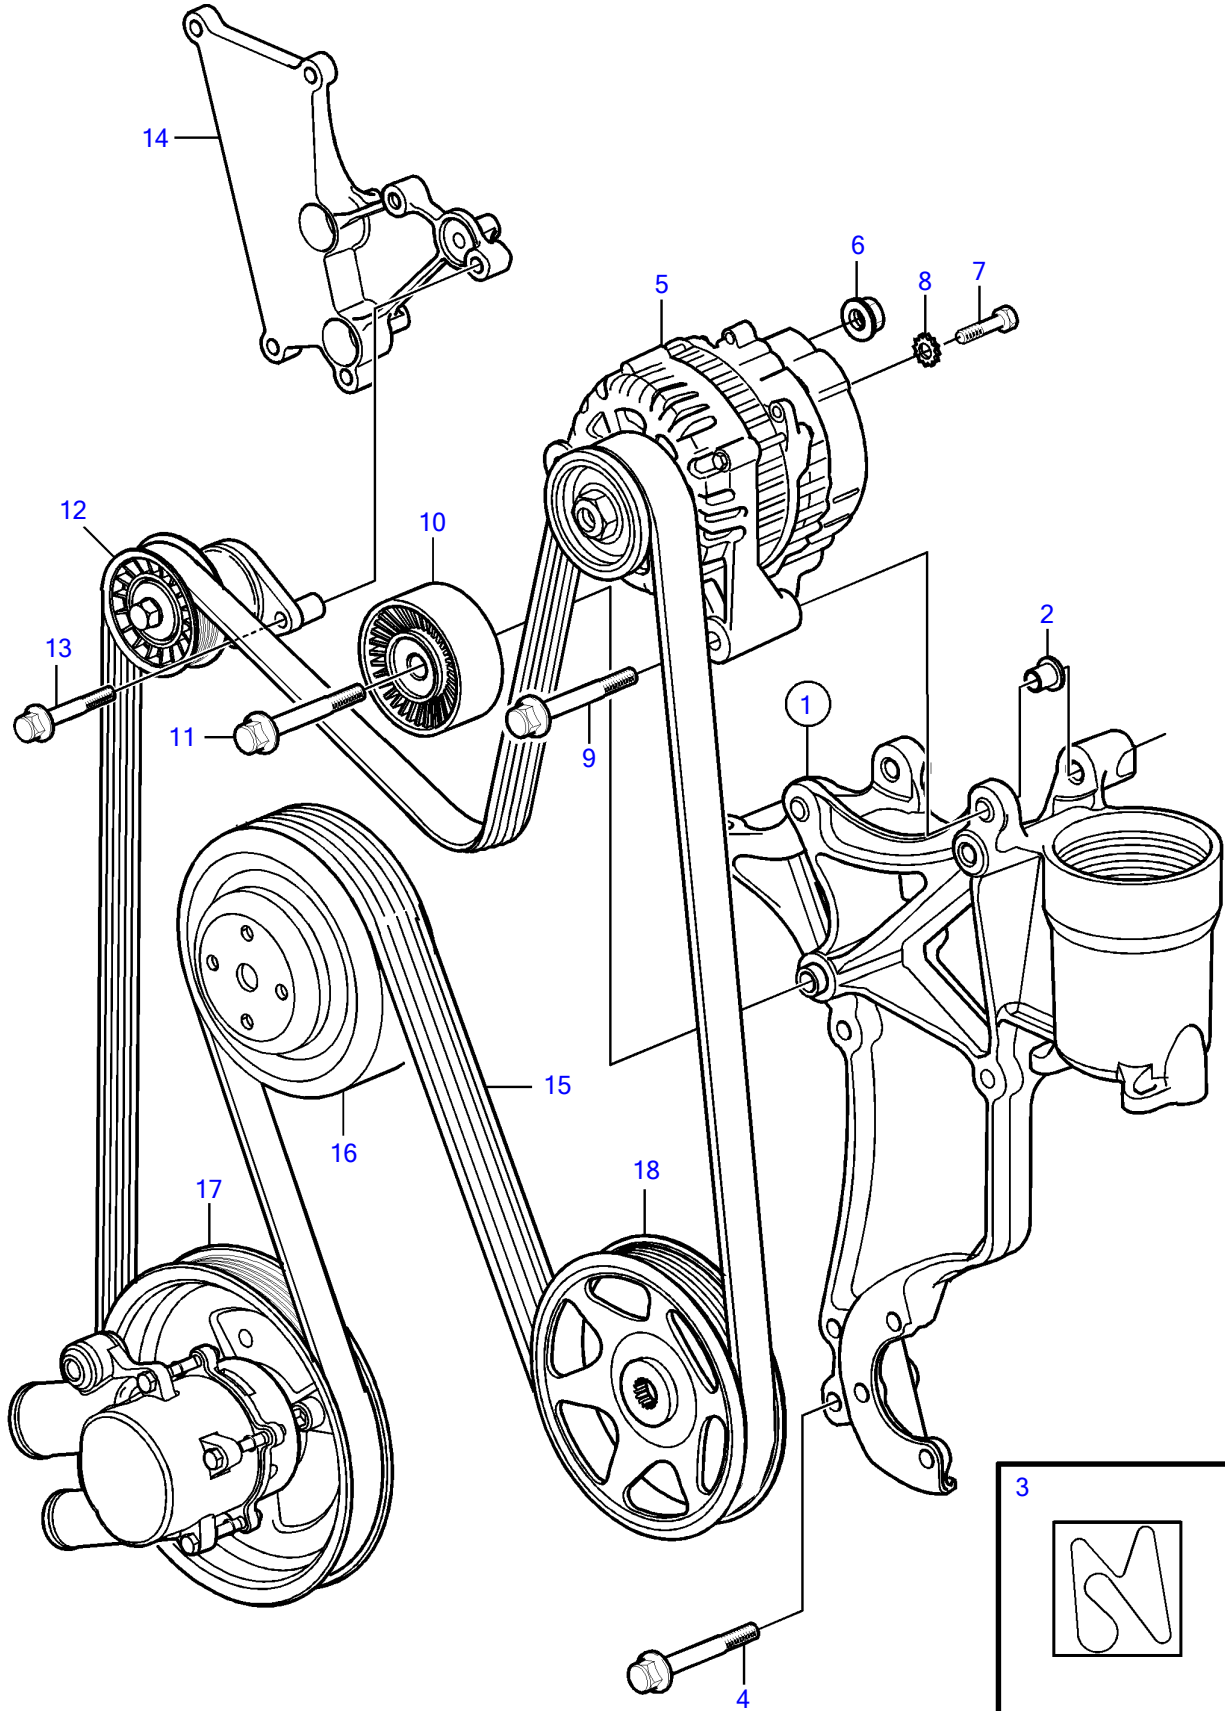

V6-200-A, V6-225-A

V6-200-A, V6-225-A

REF	PART NO.	QTY	DESCRIPTION	NOTES
1	21573817	1	Bracket	
2	3863175	2	• Bushing	
3	3863274	1	Decal	
4	3853392	4	Flange screw	
5	3884950	1	Alternator	
6	945408	1	Flange nut	
7	3852208	1	Screw	
8	3852520	1	Washer	
9	3860169	2	Flange screw	
10	21585053	1	Idler pulley	
11	21425128		Flange screw	
12	3885250	1	Belt tensioner	
13	22063732	2	Flange screw	
14	21358873	1	Bracket	See "Fuel system" page
15	21399021	1	Belt	
16		1	Pulley, circulation pump	
17		1	Sea water pump	
18		1	Pulley, power steering pump	

47702824-30-37860

25367

Upd:2014-11-10

V6-200-A, V6-225-A

**VOLVO**  
**PENTA**