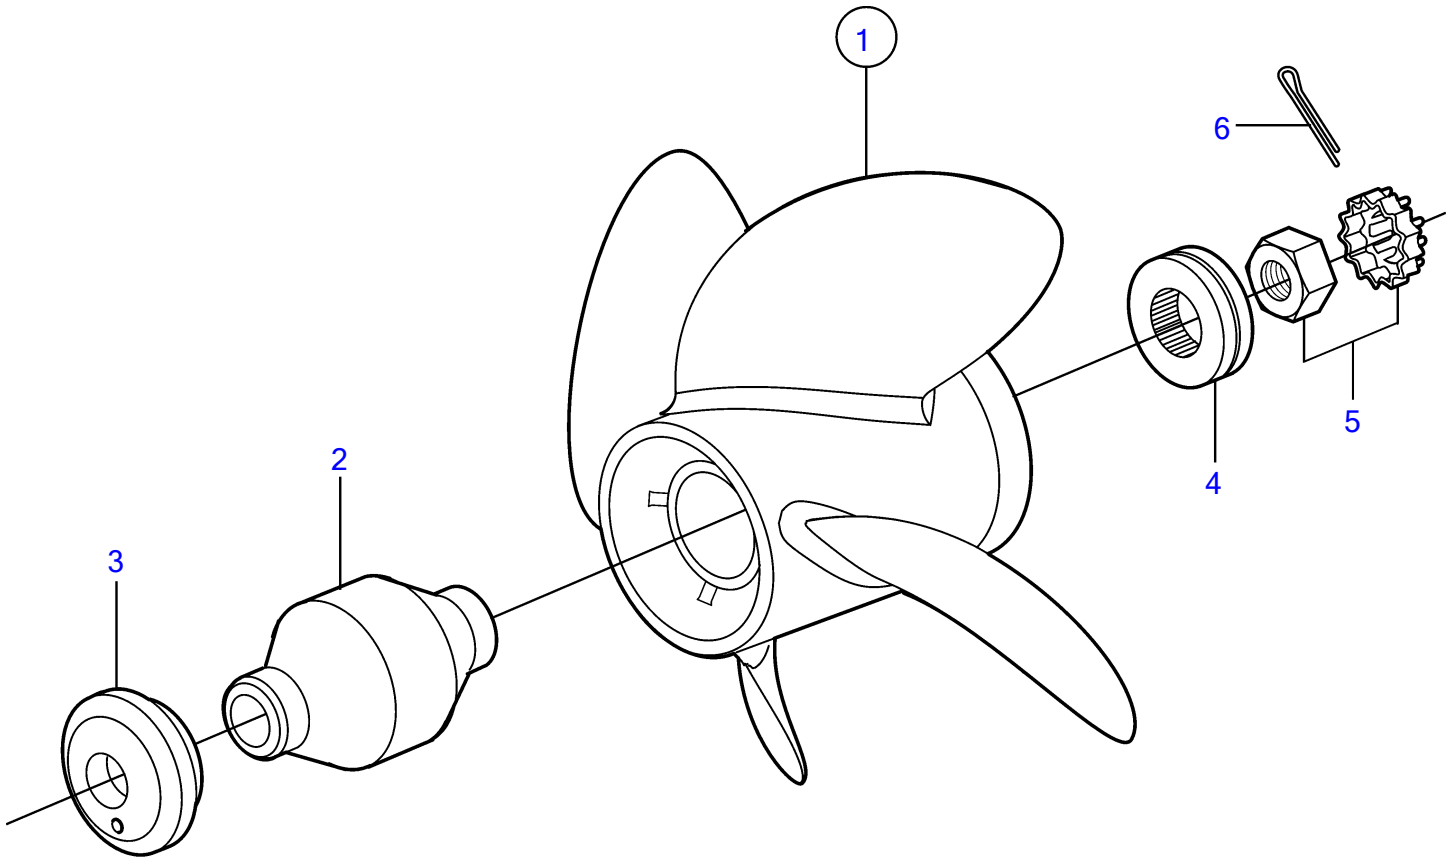

SX-M1 1.43, SX-M1 1.51, SX-M1 1.60, SX-M1 1.66, SX-M1 1.79, SX-M1 1.89, SX-M1 1.97, SX-M1 2.18

19812

SX-M1 1.43, SX-M1 1.51, SX-M1 1.60, SX-M1 1.66, SX-M1 1.79, SX-M1 1.89, SX-M1 1.97, SX-M1 2.18

REF	PART NO.	QTY	DESCRIPTION	NOTES
1	3587524	1	Propeller	RH 14.0 X 21
	3587525	1	Propeller	LH 14 x 21
	3587526	1	Propeller	RH 14.0 X 23
	3587522	1	Propeller	RH 14.25 X 19
	3587523	1	Propeller	LH 14.25 x 19
	3587520	1	Propeller	RH 14.5 X 17
	3587521	1	Propeller	LH 14.5 x 17
	3587517	1	Propeller	RH 14.75 X 15
	3587519	1	Propeller	LH 14.75 x 15
2	3587601	1	• Propeller bushing	
3	3852020	1	Bushing	
4	3852350	1	Spacer	
5	3850984	1	Propeller nut	
		1	• Nut	
		1	• Retainer	
6	3852056	1	Split pin	