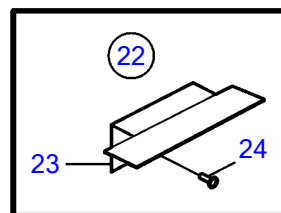

SX-M1 1.43, SX-M1 1.51, SX-M1 1.60, SX-M1 1.66, SX-M1 1.79, SX-M1 1.89, SX-M1 1.97, SX-M1 2.18

SX-M1 1.43, SX-M1 1.51, SX-M1 1.60, SX-M1 1.66, SX-M1 1.79, SX-M1 1.89, SX-M1 1.97, SX-M1 2.18

REF	PART NO.	QTY	DESCRIPTION	SEE SEC.	NOTES
1	3855692	1	Lower gear, complete		1.43:1
	3801193	1	Lower gear, exch, complete, exch		1.43:1
	3855693	1	Lower gear, complete		1.51:1 & 1.79:1
	3801194	1	Aquamatic drive, exc, complete, exch		1.51:1 & 1.79:1
	3855694	1	Lower gear, complete		1.60:1 & 1.89:1
	3801195	1	Aquamatic drive, exc, complete, exch		1.60:1 & 1.89:1
	3855695	1	Lower gear, complete		1.66:1 & 1.97:1
	3801196	1	Aquamatic drive, exc, complete, exch		1.66:1 & 1.97:1
	3855696	1	Lower gear, complete		2.18:1
	3801198	1	Aquamatic drive, exc, complete, exch		2.18:1
2	3855363	1	Gear housing		
3	3853934	1	• Bearing		
4	3853272	1	Screw		
5	3854539	1	Plug		
6	3855081	1	• O-ring		
7	3850662	1	Plug		
8	3854805	1	Screw		
9	3854806	1	Screw		
10	3854807	4	Screw		
11	3852315	1	Sealing		
12	3860252	1	Tube		
13	3854595	1	Sealing		
14	3854601	1	Retainer		
15	3852866	1	O-ring		
16	3852959	1	O-ring		
17	3855411	X	Zinc anode		
			• Bulletin P-44-1-1	P-44-1-1-EN	Anodes, SX AND DP-S
17	3855412	X	Magnesium anode		
	3863193	X	Anode, aluminum		
18	3852186	2	Hexagon screw		
19	3852182	2	Washer		
20	3857857	X	Anode		
	3857858	X	Anode		
21	3855275	X	Kit		
22	3856171	X	Muffler		Exhaust block-off
23		2	• Bracket		
24	804269	4	• Drive screw		