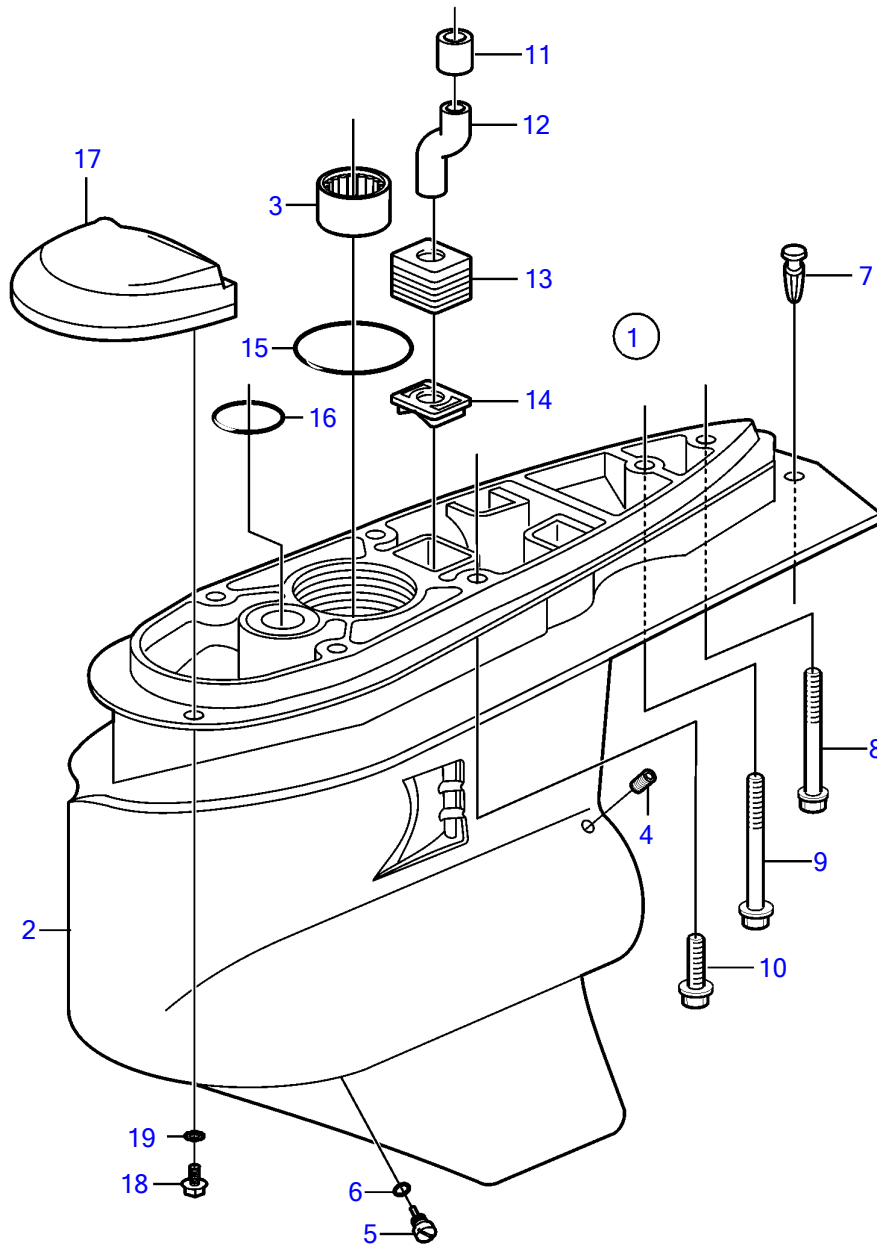

SX-M1 1.43, SX-M1 1.51, SX-M1 1.60, SX-M1 1.66, SX-M1 1.79, SX-M1 1.89, SX-M1 1.97, SX-M1 2.18

SX-M1 1.43, SX-M1 1.51, SX-M1 1.60, SX-M1 1.66, SX-M1 1.79, SX-M1 1.89, SX-M1 1.97, SX-M1 2.18

REF	PART NO.	QTY	DESCRIPTION	SEE SEC.	NOTES
1	3855692	1	Lower gear, complete		1.43:1
	3801193	1	Lower gear, exch, complete, exch		1.43:1
	3855693	1	Lower gear, complete		1.51:1 & 1.79:1
	3801194	1	Aquamatic drive, exc, complete, exch		1.51:1 & 1.79:1
	3855694	1	Lower gear, complete		1.60:1 & 1.89:1
	3801195	1	Aquamatic drive, exc, complete, exch		1.60:1 & 1.89:1
	3855695	1	Lower gear, complete		1.66:1 & 1.97:1
	3801196	1	Aquamatic drive, exc, complete, exch		1.66:1 & 1.97:1
	3855696	1	Lower gear, complete		2.18:1
	3801198	1	Aquamatic drive, exc, complete, exch		2.18:1
2	3855363	1	Gear housing		
3	3853934	1	• Bearing		
4	3853272	1	Screw		
5	3854539	1	Plug		
6	3855081	1	• O-ring		
7	3850662	1	Plug		
8	3854805	1	Screw		
9	3854806	1	Screw		
10	3854807	4	Screw		
11	3852315	1	Sealing		
12	3860252	1	Tube		
13	3854595	1	Sealing		
14	3854601	1	Retainer		
15	3852866	1	O-ring		
16	3852959	1	O-ring		
17	3855411	X	Zinc anode		
			• Bulletin P-44-1-1	P-44-1-1-EN	Anodes, SX AND DP-S
17	3855412	X	Magnesium anode		
	3863193	X	Anode, aluminum		
18	3852186	2	Hexagon screw		
19	3852182	2	Washer		
20	3857857	X	Anode		
	3857858	X	Anode		
21	3855275	X	Kit		
22	3856171	X	Muffler		Exhaust block-off
23		2	• Bracket		
24	804269	4	• Drive screw		