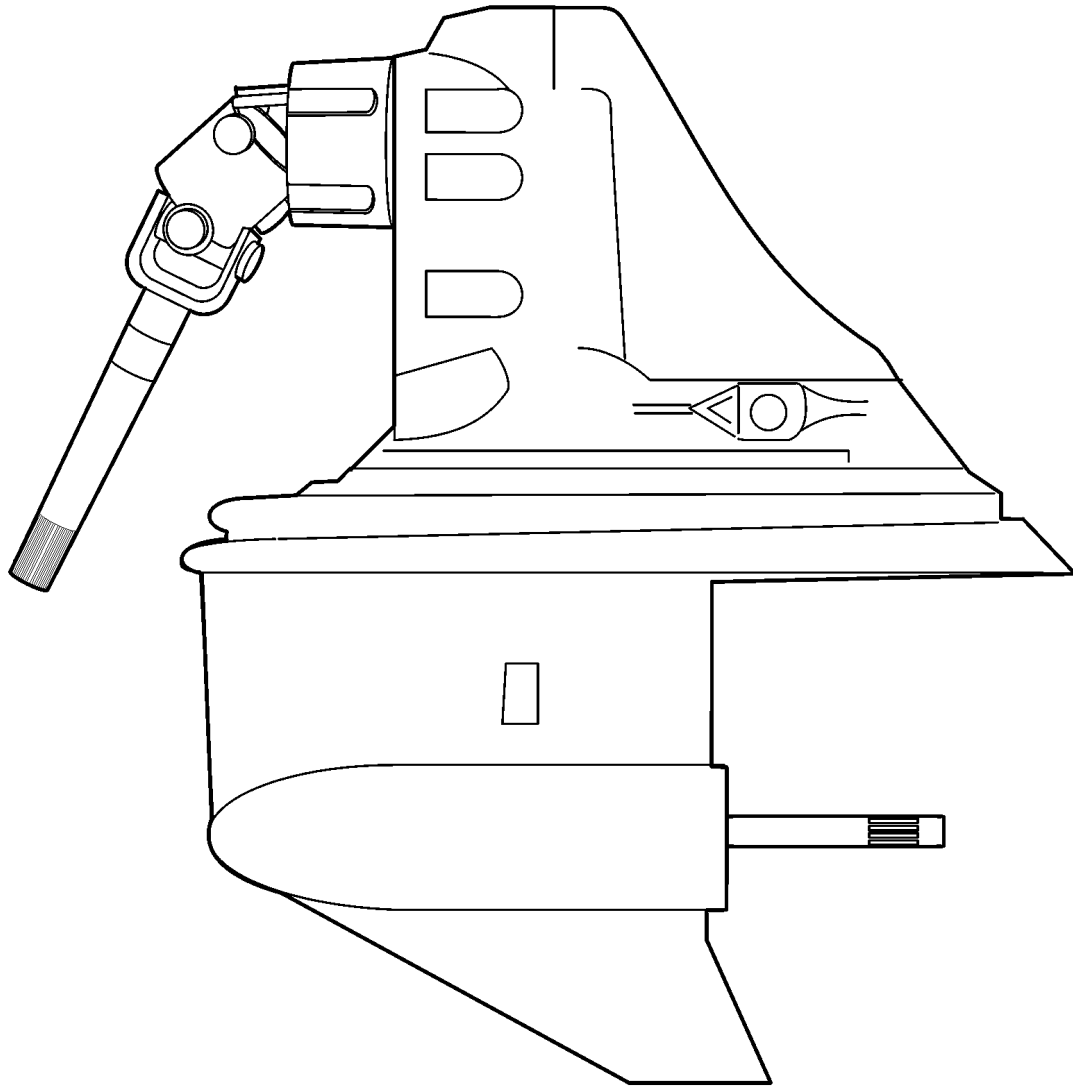

SX-M1 1.43, SX-M1 1.51, SX-M1 1.60, SX-M1 1.66, SX-M1 1.79, SX-M1 1.89, SX-M1 1.97, SX-M1 2.18

1

SX-M1 1.43, SX-M1 1.51, SX-M1 1.60, SX-M1 1.66, SX-M1 1.79, SX-M1 1.89, SX-M1 1.97, SX-M1 2.18

REF	PART NO.	QTY	DESCRIPTION	NOTES
1	3869340	1	Drive	SX-M1, 1.43:1
	3801192	1	Aquamatic drive, exc, exch	SX-M1, 1.43:1
	3869339	1	Drive	SX-M1, 1.51:1
	3801191	1	Aquamatic drive, exc, exch	SX-M1, 1.51:1
	3869338	1	Drive	SX-M1, 1.60:1
	3801190	1	Aquamatic drive, exc, exch	SX-M1, 1.60:1
	3869337	1	Drive	SX-M1, 1.66:1
	3801189	1	Aquamatic drive, exc, exch	SX-M1, 1.66:1
	3869336	1	Drive	SX-M1, 1.79:1
	3801188	1	Aquamatic drive, exc, exch	SX-M1, 1.79:1
	3869335	1	Drive	SX-M1, 1.89:1
	3801187	1	Aquamatic drive, exc, exch	SX-M1, 1.89:1
	3869334	1	Drive	SX-M1, 1.97:1
	3801186	1	Aquamatic drive, exc, exch	SX-M1, 1.97:1
	3869333	1	Drive	SX-M1, 2.18:1
	3801185	1	Aquamatic drive, exc, exch	SX-M1, 2.18:1