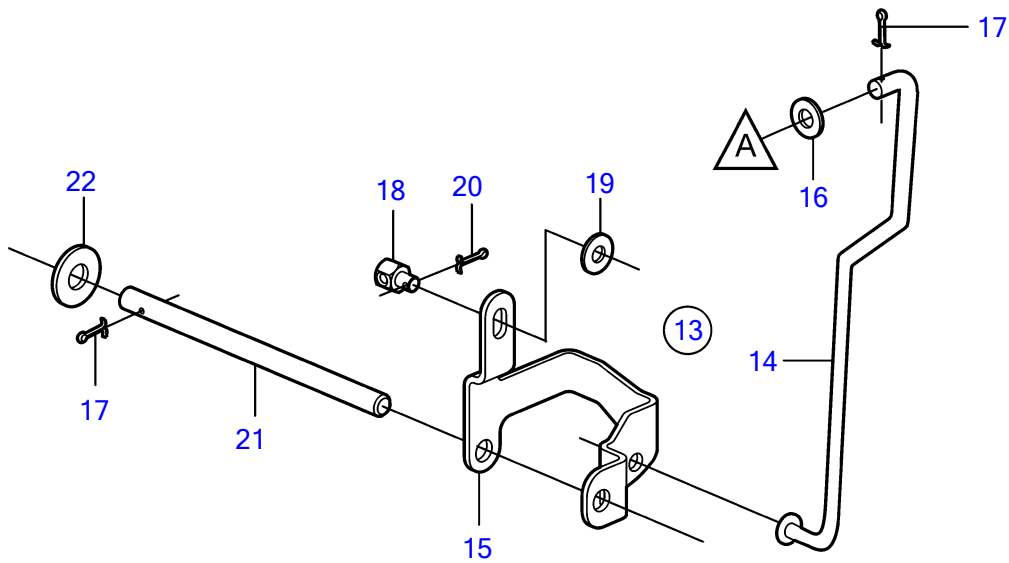

SX-M 1.43, SX-M 1.51, SX-M 1.60, SX-M 1.66, SX-M 1.79, SX-M 1.89, SX-M 1.97, SX-M 2.18, SX-MTD 1.66, SX-MTD 1.79, SX-MTD 2.18, SX-MTD3 1.66

SX-M 1.43, SX-M 1.51, SX-M 1.60, SX-M 1.66, SX-M 1.79, SX-M 1.89, SX-M 1.97, SX-M 2.18, SX-MTD 1.66, SX-MTD 1.79, SX-MTD 2.18, SX-MTD3 1.66

REF	PART NO.	QTY	DESCRIPTION	NOTES
1	3855787	1	Shift unit	
2	3856502	1	• Dog	
3	814184	1	• Spring	Obsolete part
4	925093	1	• O-ring	
5	3855785	1	• Bearing housing	
6	853868	1	• Sealing ring	
7	973593	1	• Spring pin	
8	3856008	1	• Plunger	
9	942871	1	• Clevis pin	
10	897711	1	• Hexagon screw	
11	897871	4	• Shim	
12	3856742	4	Screw	
13	3857460	1	Link rod kit	
14		1	• Bar	
15		1	• Bracket	
16	3852193	1	Washer	
17	3852052	2	Split pin	
18	3852329	1	Cube	
19	3852193	1	Washer	
20	3854480	1	Split pin	
21	3852277	1	Bar	
22	3852083	1	Washer	
23	3809477	1	Retainer, shift cable	
24	3852006	1	Screw	