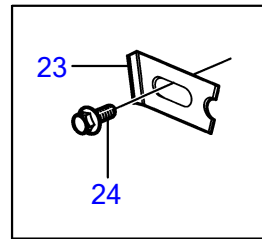

SX-M 1.43, SX-M 1.51, SX-M 1.60, SX-M 1.66, SX-M 1.79, SX-M 1.89, SX-M 1.97, SX-M 2.18, SX-MTD 1.66, SX-MTD 1.79, SX-MTD 2.18, SX-MTD3 1.66

SX-M 1.43, SX-M 1.51, SX-M 1.60, SX-M 1.66, SX-M 1.79, SX-M 1.89, SX-M 1.97, SX-M 2.18, SX-MTD 1.66, SX-MTD 1.79, SX-MTD 2.18, SX-MTD3 1.66

REF	PART NO.	QTY	DESCRIPTION	NOTES
1	3855787	1	Shift unit	
2	3856502	1	• Dog	
3	814184	1	• Spring	Obsolete part
4	925093	1	• O-ring	
5	3855785	1	• Bearing housing	
6	853868	1	• Sealing ring	
7	973593	1	• Spring pin	
8	3856008	1	• Plunger	
9	942871	1	• Clevis pin	
10	897711	1	• Hexagon screw	
11	897871	4	• Shim	
12	3856742	4	Screw	
13	3857460	1	Link rod kit	
14		1	• Bar	
15		1	• Bracket	
16	3852193	1	Washer	
17	3852052	2	Split pin	
18	3852329	1	Cube	
19	3852193	1	Washer	
20	3854480	1	Split pin	
21	3852277	1	Bar	
22	3852083	1	Washer	
23	3809477	1	Retainer, shift cable	
24	3852006	1	Screw	