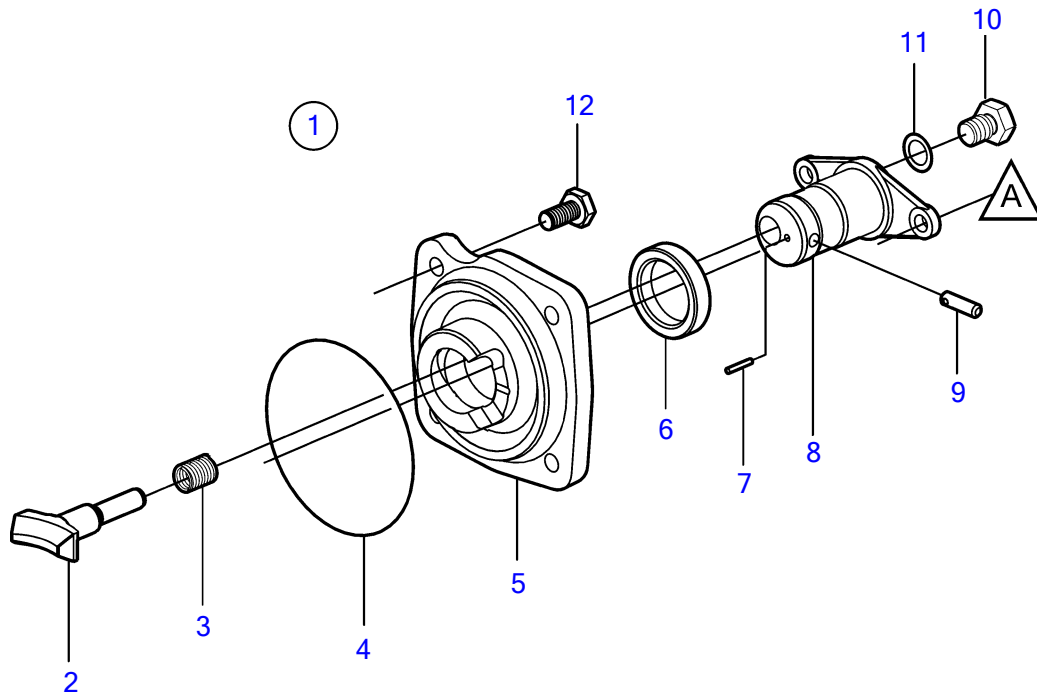

SX-M 1.43, SX-M 1.51, SX-M 1.60, SX-M 1.66, SX-M 1.79, SX-M 1.89, SX-M 1.97, SX-M 2.18, SX-MTD 1.66, SX-MTD 1.79, SX-MTD 2.18, SX-MTD3 1.66

SX-M 1.43, SX-M 1.51, SX-M 1.60, SX-M 1.66, SX-M 1.79, SX-M 1.89, SX-M 1.97, SX-M 2.18, SX-MTD 1.66, SX-MTD 1.79, SX-MTD 2.18, SX-MTD3 1.66

REF	PART NO.	QTY	DESCRIPTION	NOTES
1	3855787	1	Shift unit	
2	3856502	1	• Dog	
3	814184	1	• Spring	Obsolete part
4	925093	1	• O-ring	
5	3855785	1	• Bearing housing	
6	853868	1	• Sealing ring	
7	973593	1	• Spring pin	
8	3856008	1	• Plunger	
9	942871	1	• Clevis pin	
10	897711	1	• Hexagon screw	
11	897871	4	• Shim	
12	3856742	4	Screw	
13	3857460	1	Link rod kit	
14		1	• Bar	
15		1	• Bracket	
16	3852193	1	Washer	
17	3852052	2	Split pin	
18	3852329	1	Cube	
19	3852193	1	Washer	
20	3854480	1	Split pin	
21	3852277	1	Bar	
22	3852083	1	Washer	
23	3809477	1	Retainer, shift cable	
24	3852006	1	Screw	