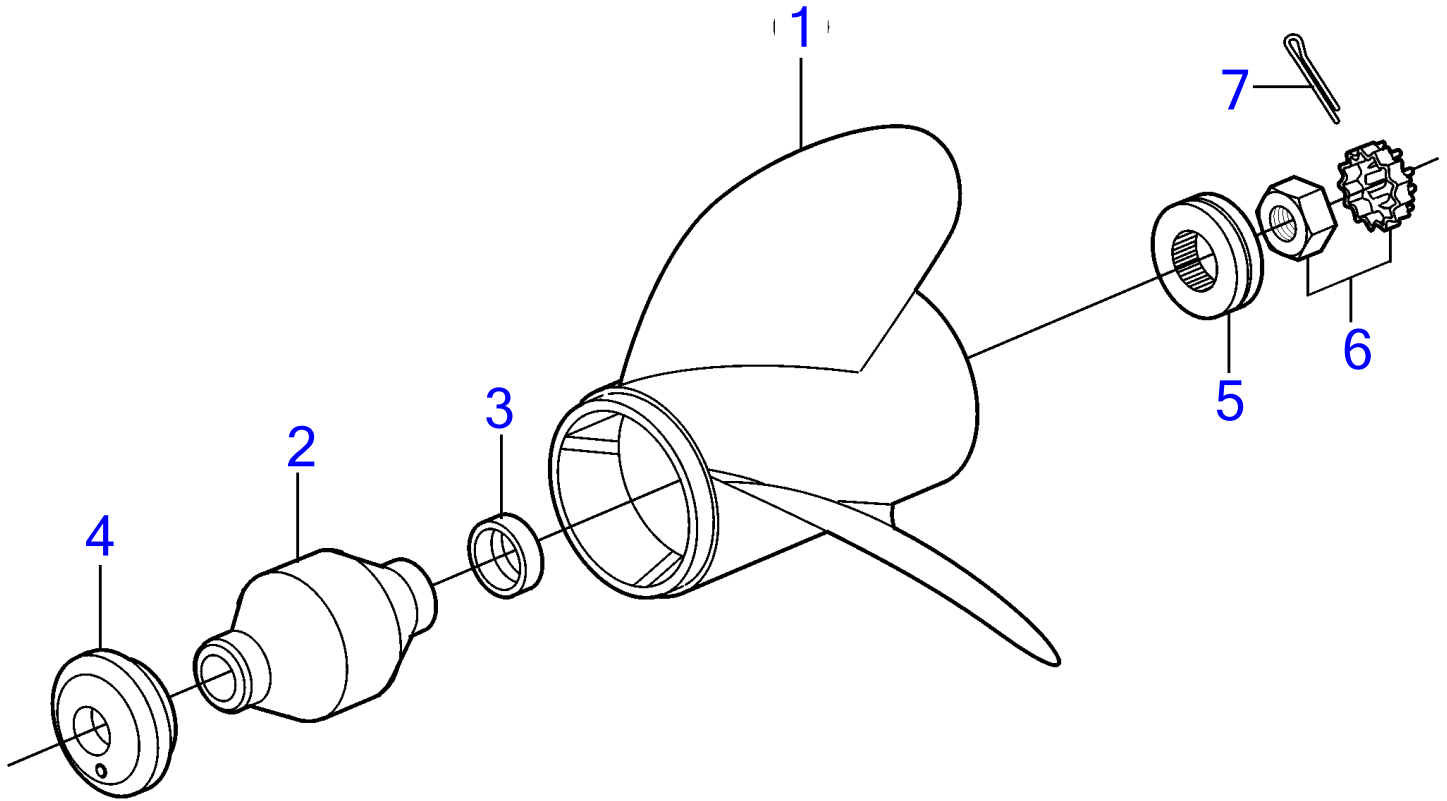

SX-M 1.43, SX-M 1.51, SX-M 1.60, SX-M 1.66, SX-M 1.79, SX-M 1.89, SX-M 1.97, SX-M 2.18, SX-MTD 1.66, SX-MTD 1.79, SX-MTD 2.18, SX-MTD3 1.66

21270

SX-M 1.43, SX-M 1.51, SX-M 1.60, SX-M 1.66, SX-M 1.79, SX-M 1.89, SX-M 1.97, SX-M 2.18, SX-MTD 1.66, SX-MTD 1.79, SX-MTD 2.18, SX-MTD3 1.66

REF	PART NO.	QTY	DESCRIPTION	NOTES
1	3862462	1	Propeller	RH, 14.75 X 17
	3860708	1	Propeller	RH, 14.75 X 19
	3860709	1	Propeller	RH, 14.75 X 21
	3860710	1	Propeller	RH, 14.25 X 23
	3860714	1	Propeller	LH, 14.75 x 17
	3860715	1	Propeller	LH, 14.75 x 19
	3860716	1	Propeller	LH, 14.75 x 21
	3860717	1	Propeller	LH, 14.25 x 23
2	3862086	1	• Bushing	
3	3850831	1	• • Sleeve	
4	3852020	1	Bushing	
5	3852350	1	Spacer	
6	3850984	1	Propeller nut	
		1	• Nut	
		1	• Retainer	
7	3852056	1	Split pin	