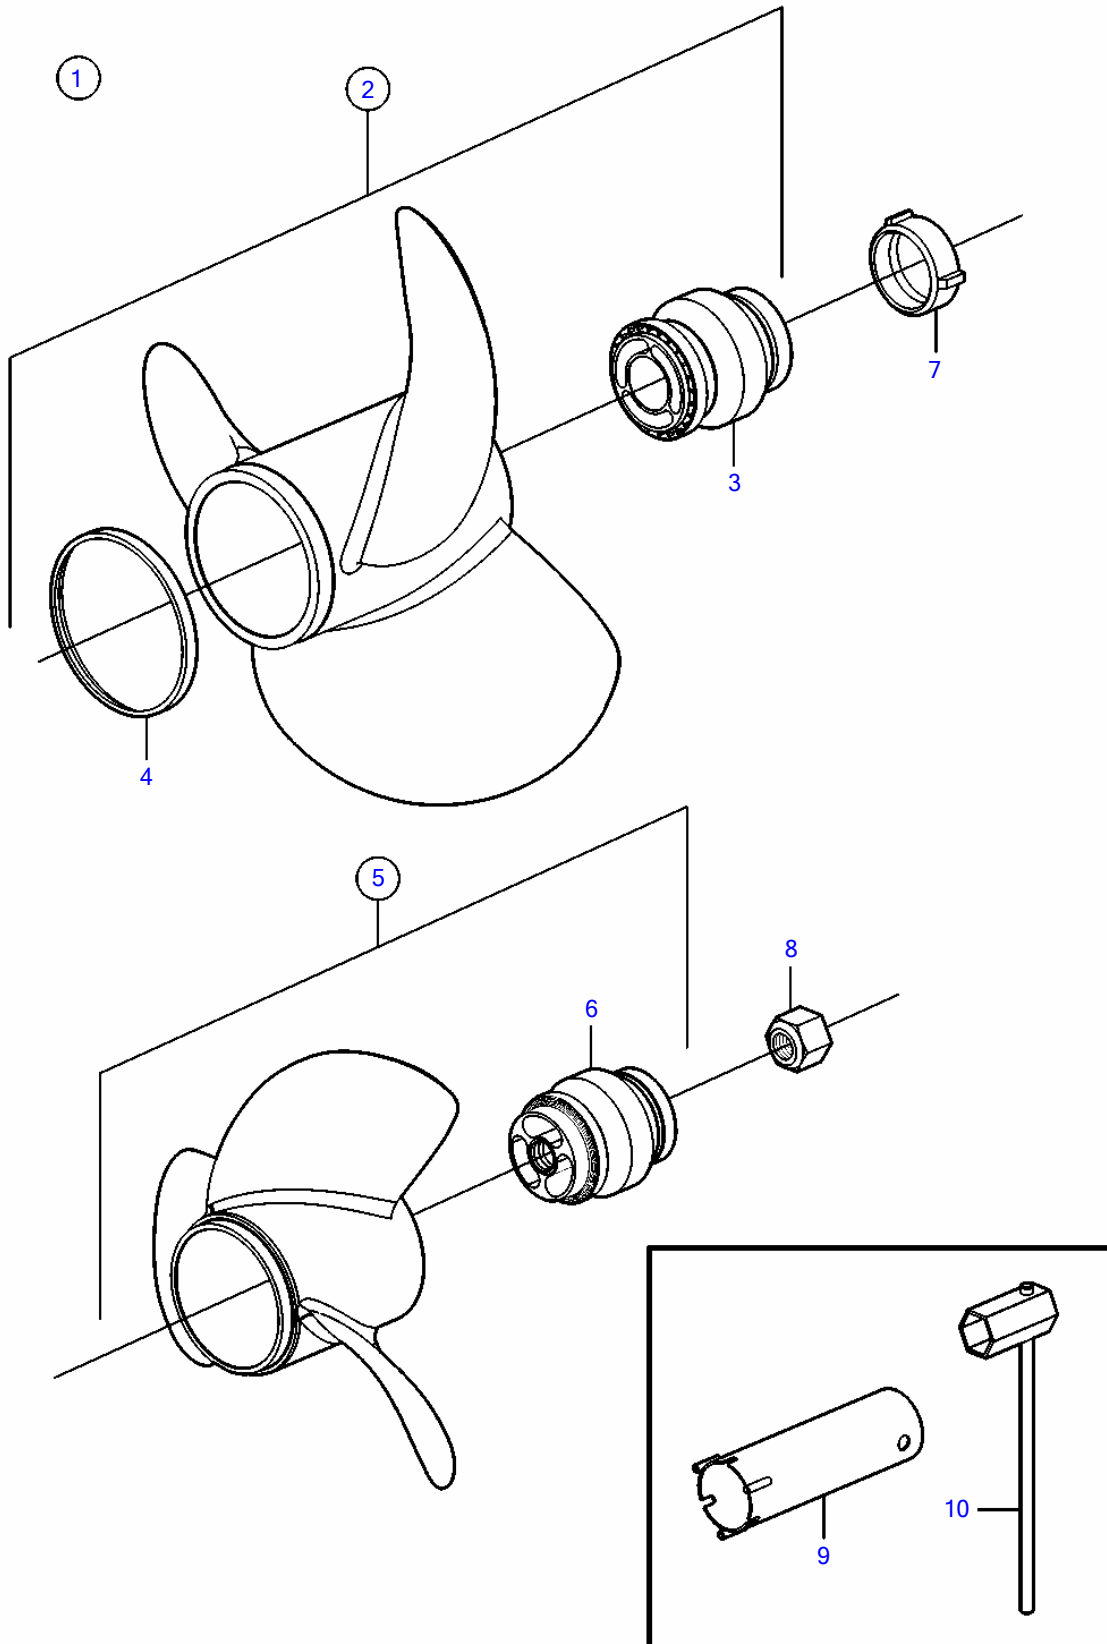

DP-S, DP-S1

26276

DP-S, DP-S1

REF	PART NO.	QTY	DESCRIPTION	NOTES
1	3857563	1	Propeller	Set, F2
	3857564	1	Propeller	Set, F3
	3851494	1	Propeller	Set, F4
	3851495	1	Propeller	Set, F5
	3851496	1	Propeller	Set, F6
	3851497	1	Propeller	Set, F7
	3851498	1	Propeller	Set, F8
	3851499	1	Propeller	Set, F9
2	3857557	1	• Propeller	Front, F2
	3857559	1	• Propeller	Front, F3
	3851464	1	• Propeller	Front, F4
	3851465	1	• Propeller	Front, F5
	3851466	1	• Propeller	Front, F6
	3851467	1	• Propeller	Front, F7
	3851468	1	• Propeller	Front, F8
	3851469	1	• Propeller	Front, F9
3	3851258	1	• • Bushing, front	
4	3851600	1	• • Ring	F7, F8, F9
5	3857558	1	• Propeller	Rear, F2
	3857560	1	• Propeller	Rear, F3
	3851474	1	• Propeller	Rear, F4
	3851475	1	• Propeller	Rear, F5
	3851476	1	• Propeller	Rear, F6
	3851477	1	• Propeller	Rear, F7
	3851478	1	• Propeller	Rear, F8
	3851479	1	• Propeller	Rear, F9
6	3851259	1	• • • Bushing, rear	
7	3851569	1	Propeller nut, front	
8	3851341	1	Propeller nut, rear	replaced by next part number
	21631162	1	Propeller nut, rear	
9	3862797	1	Tool, front	
10	3862808	1	Tool, rear	