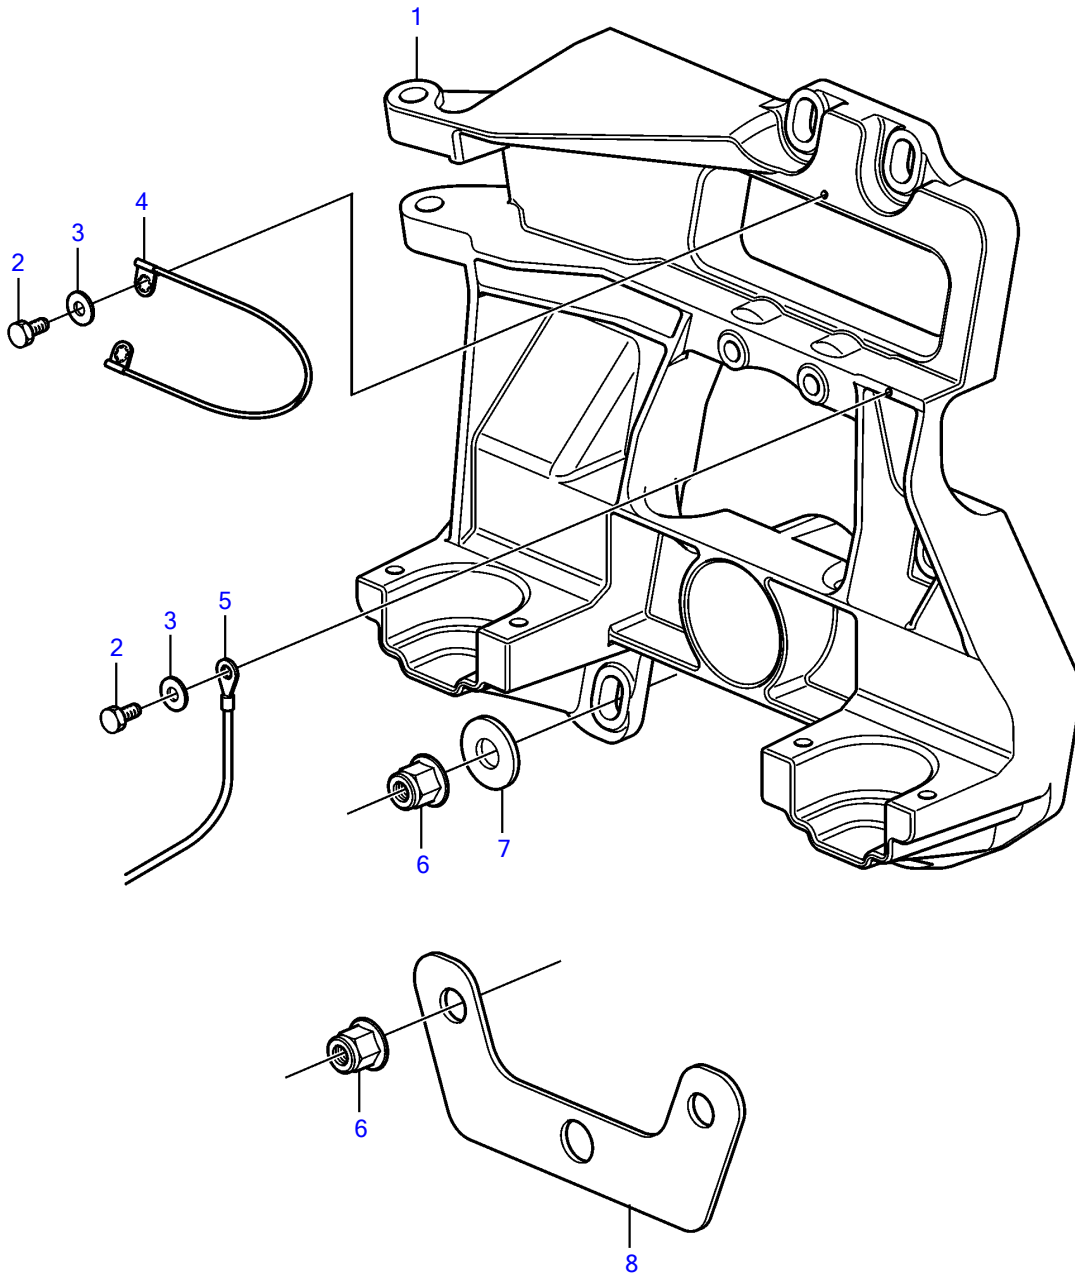

SX-A, TSK-A-42, TSK-A-32, TSK-A-AC-52, TSK-A-AC-42, TSK-A-AC-32, TSK-A-OX-52, TSK-A-OX-42, TSK-A-OX-32, TSK-A-32-NPT, TSK-A-42-NPT, TSK-A-52-NPT, TSK-A-AC-32-NPT, TSK-A-AC-42-NPT, TSK-A-AC-52-NPT

23235

SX-A, TSK-A-42, TSK-A-32, TSK-A-AC-52, TSK-A-AC-42, TSK-A-AC-32, TSK-A-OX-52, TSK-A-OX-42, TSK-A-OX-32, TSK-A-32-NPT, TSK-A-42-NPT, TSK-A-52-NPT, TSK-A-AC-32-NPT, TSK-A-AC-42-NPT, TSK-A-AC-52-NPT

REF	PART NO.	QTY	DESCRIPTION	NOTES
1		X		specification number=408691xx
	21468120	1	Shield	
2	3852050	2	Screw	
3	3852193	2	Washer	
4	3857347	1	Ground cable	
5	3853927	1	Chassis ground cable	
6	3853329	8	Nut	
7	3852573	6	Washer	
8	3842341	1	Plate	replaced by next part number
	21446681	1	Plate	