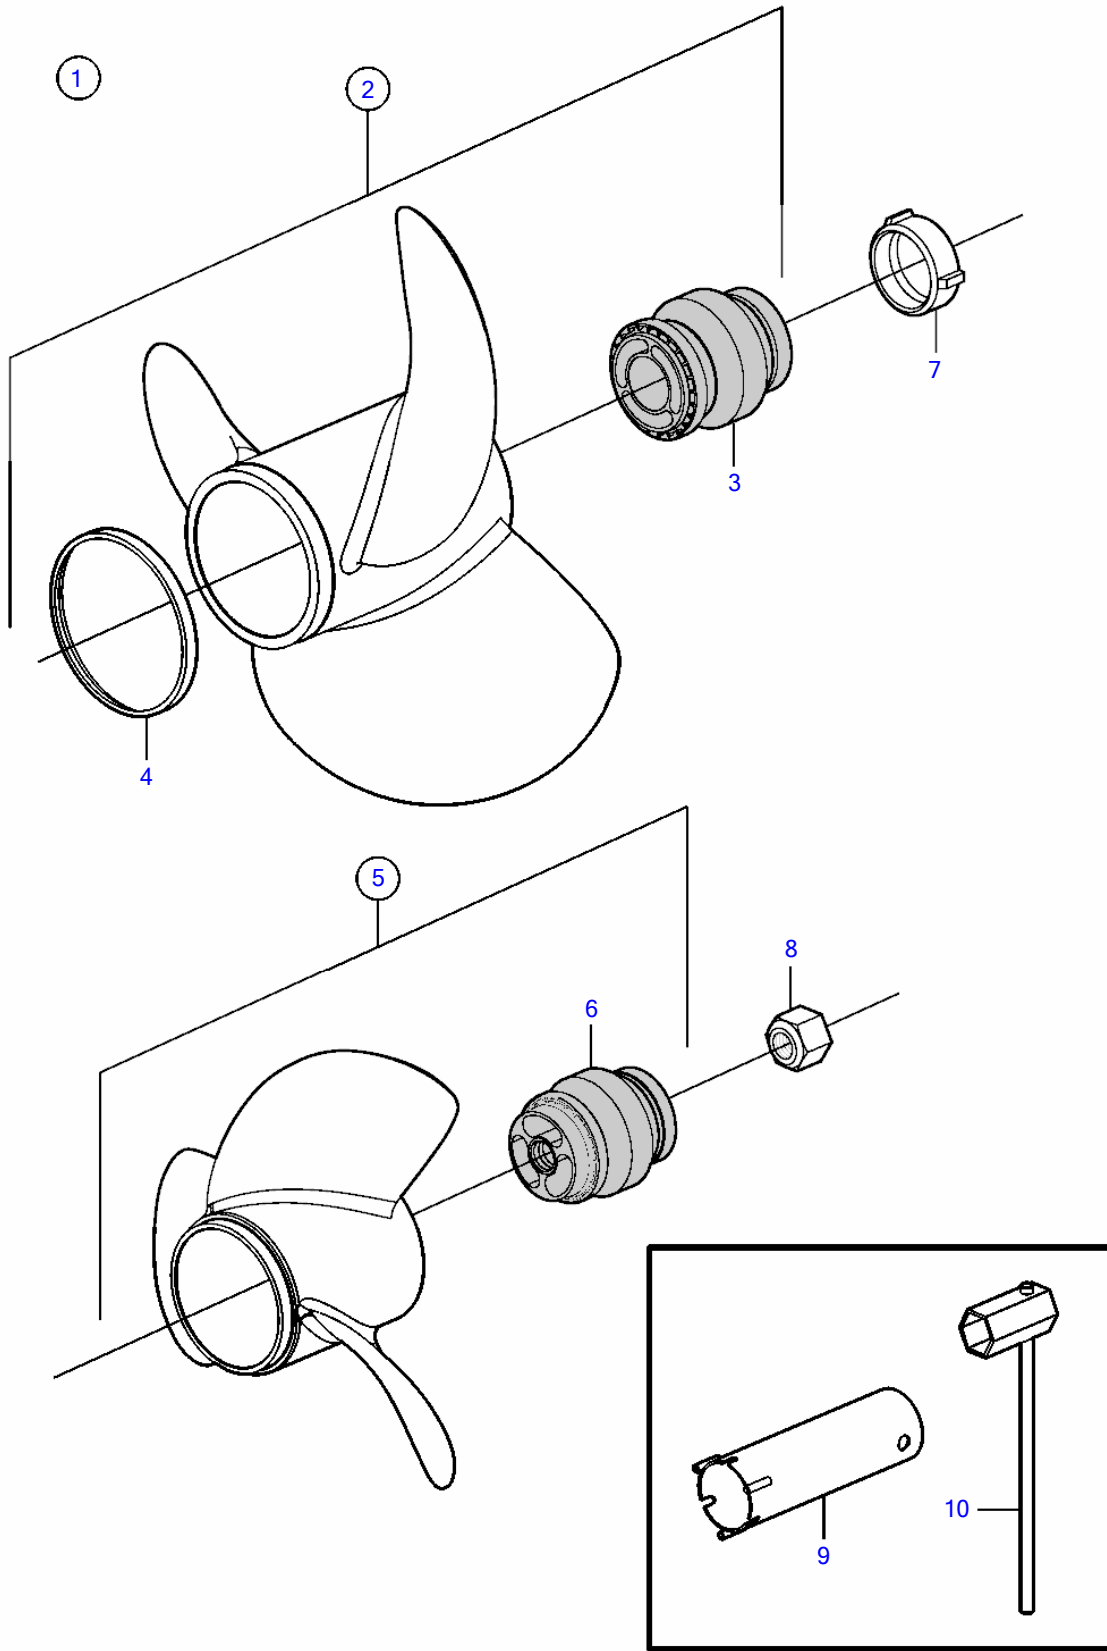

DPS-B, DPS-B OX, DPS-B1

25956

DPS-B, DPS-B OX, DPS-B1

REF	PART NO.	QTY	DESCRIPTION	NOTES
1	3885838	1	Propeller	Set, FH2
	3885839	1	Propeller	Set, FH3
	3885840	1	Propeller	Set, FH4
	3885841	1	Propeller	Set, FH5
	3885842	1	Propeller	Set, FH6
	3885843	1	Propeller	Set, FH7
	3885844	1	Propeller	Set, FH8
	3885845	1	Propeller	Set, FH9
2	3885846	1	• Propeller	Front, FH2
	3885848	1	• Propeller	Front, FH3
	3885850	1	• Propeller	Front, FH4
	3885852	1	• Propeller	Front, FH5
	3885854	1	• Propeller	Front, FH6
	3885857	1	• Propeller	Front, FH7
	3885860	1	• Propeller	Front, FH8
	3885862	1	• Propeller	Front, FH9
3	21604545	1	• • Bushing, front	
4	3851600	1	• • Ring	FH7, FH8, FH9
5	3885847	1	• Propeller	Rear, FH2
	3885849	1	• Propeller	Rear, FH3
	3885851	1	• Propeller	Rear, FH4
	3885853	1	• Propeller	Rear, FH5
	3885855	1	• Propeller	Rear, FH6
	3885859	1	• Propeller	Rear, FH7
	3885861	1	• Propeller	Rear, FH8
	3885863	1	• Propeller	Rear, FH9
6	21604578	1	• • Bushing, rear	
7	3851569	1	Propeller nut, front	
8	21631162	1	Propeller nut, rear	
9	3862797	1	Tool, front	
10	3862808	1	Tool, rear	