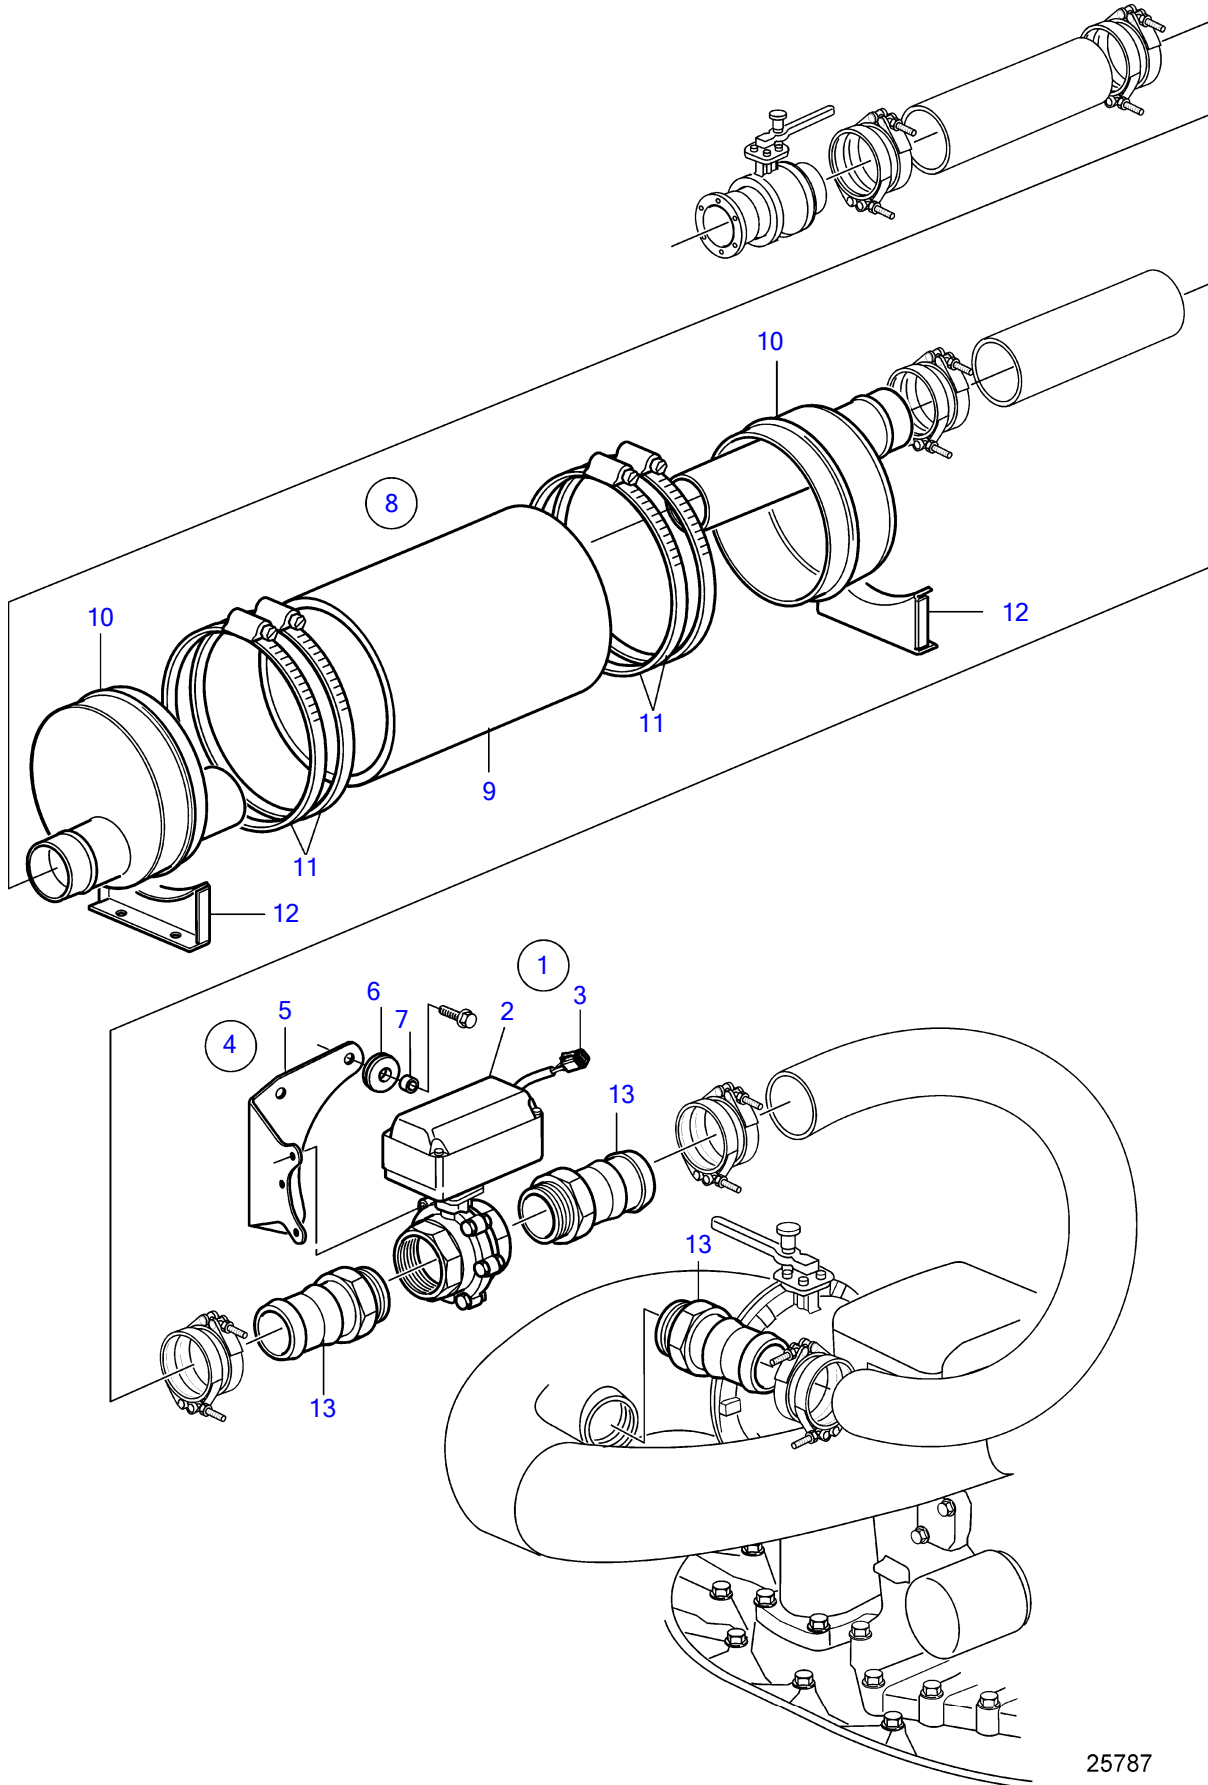

IPS3-A

25787

IPS3-A

REF	PART NO.	QTY	DESCRIPTION
1		1	Cwes
2	21499476	1	• Valve
3	21489395	1	• Wiring harness
4	21499481	1	Bracket
5	21499481	1	• Bracket
6	673989	3	• Grommet
7	3830336	3	• Spacer
8	21351712	1	Muffler
9	828059	1	• Exhaust hose
10		2	• End plate
11	961678	4	• Hose clamp
12	828061	2	• Retainer
13	21349446	3	Hose connection