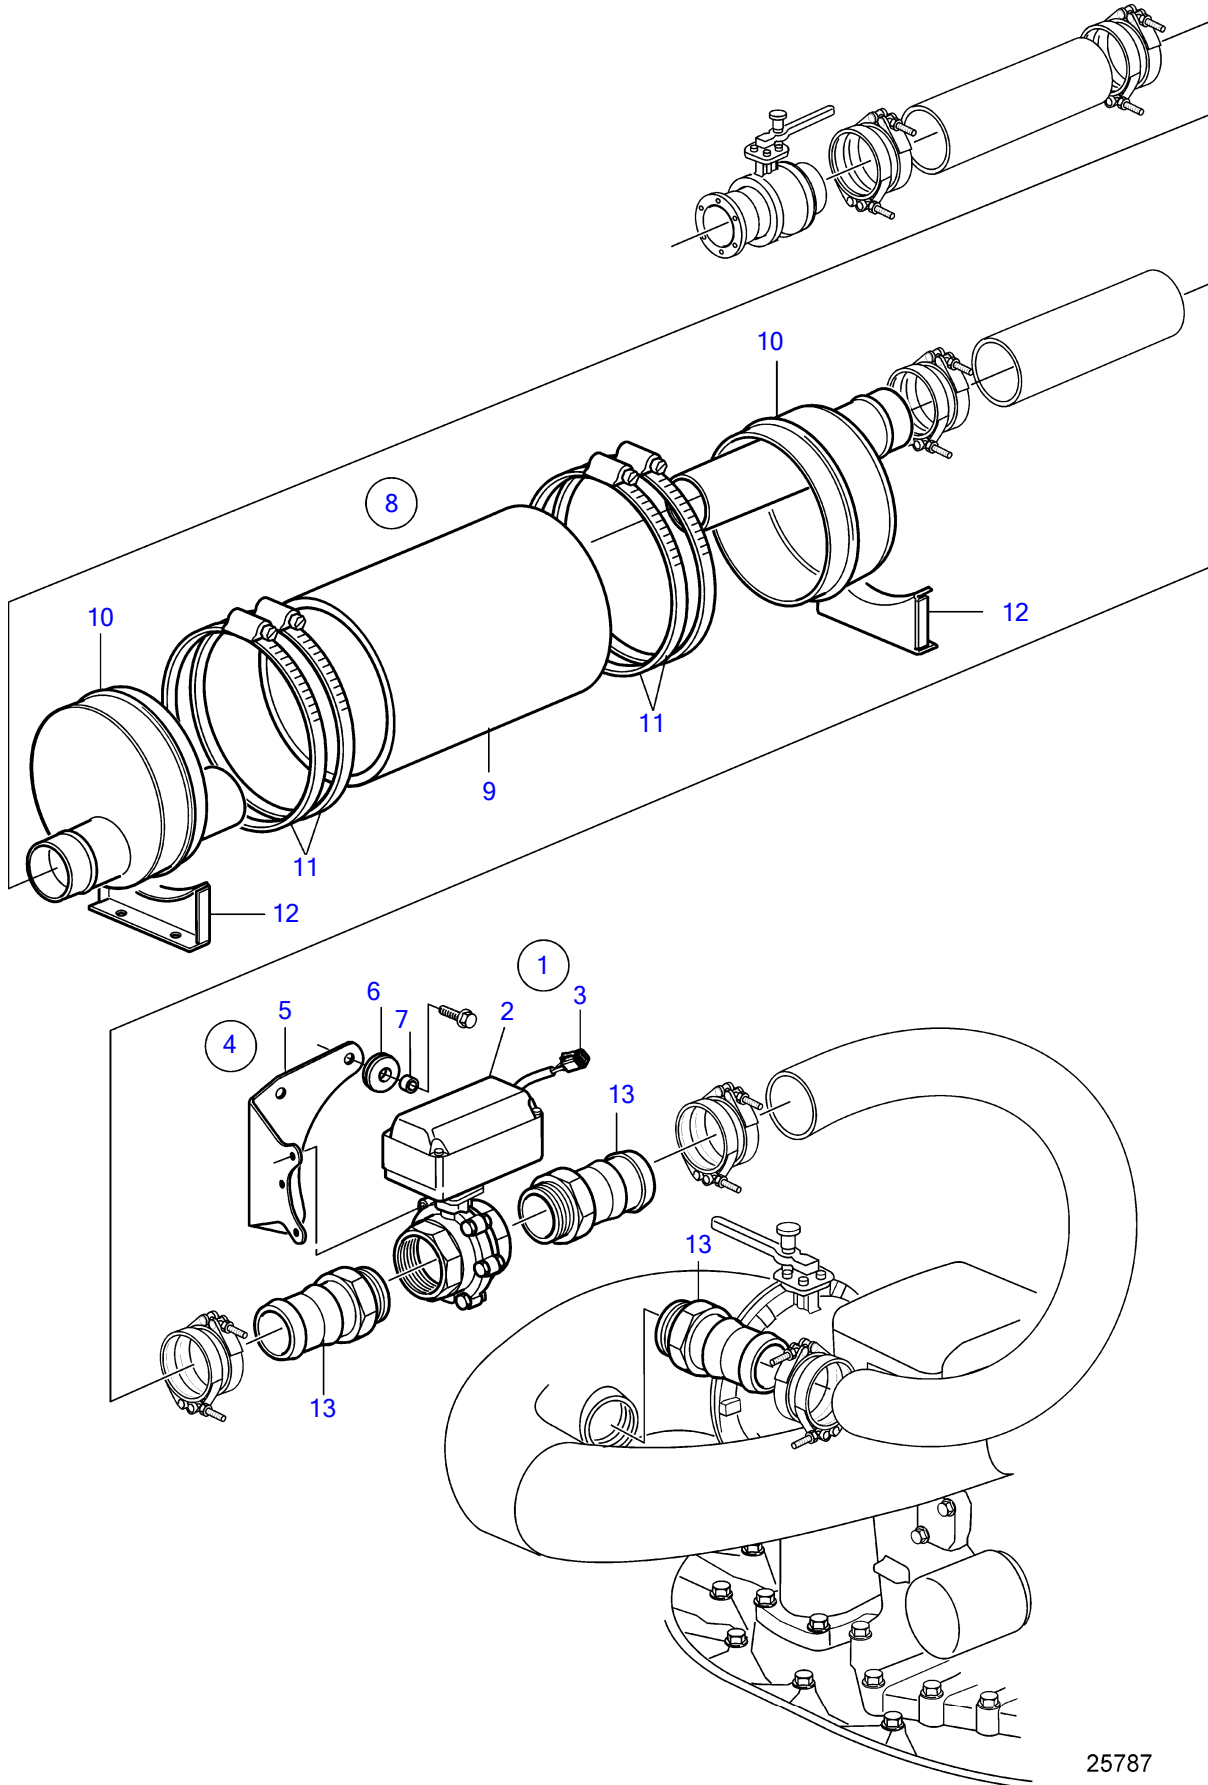

IPS2-A

25787

IPS2-A

REF	PART NO.	QTY	DESCRIPTION
1		1	Cwes
2	21499476	1	• Valve
3	21489395	1	• Wiring harness
4	21499481	1	Bracket
5	21499481	1	• Bracket
6	673989	3	• Grommet
7	3830336	3	• Spacer
8	21351712	1	Muffler
9	828059	1	• Exhaust hose
10		2	• End plate
11	961678	4	• Hose clamp
12	828061	2	• Retainer
13	21349446	3	Hose connection