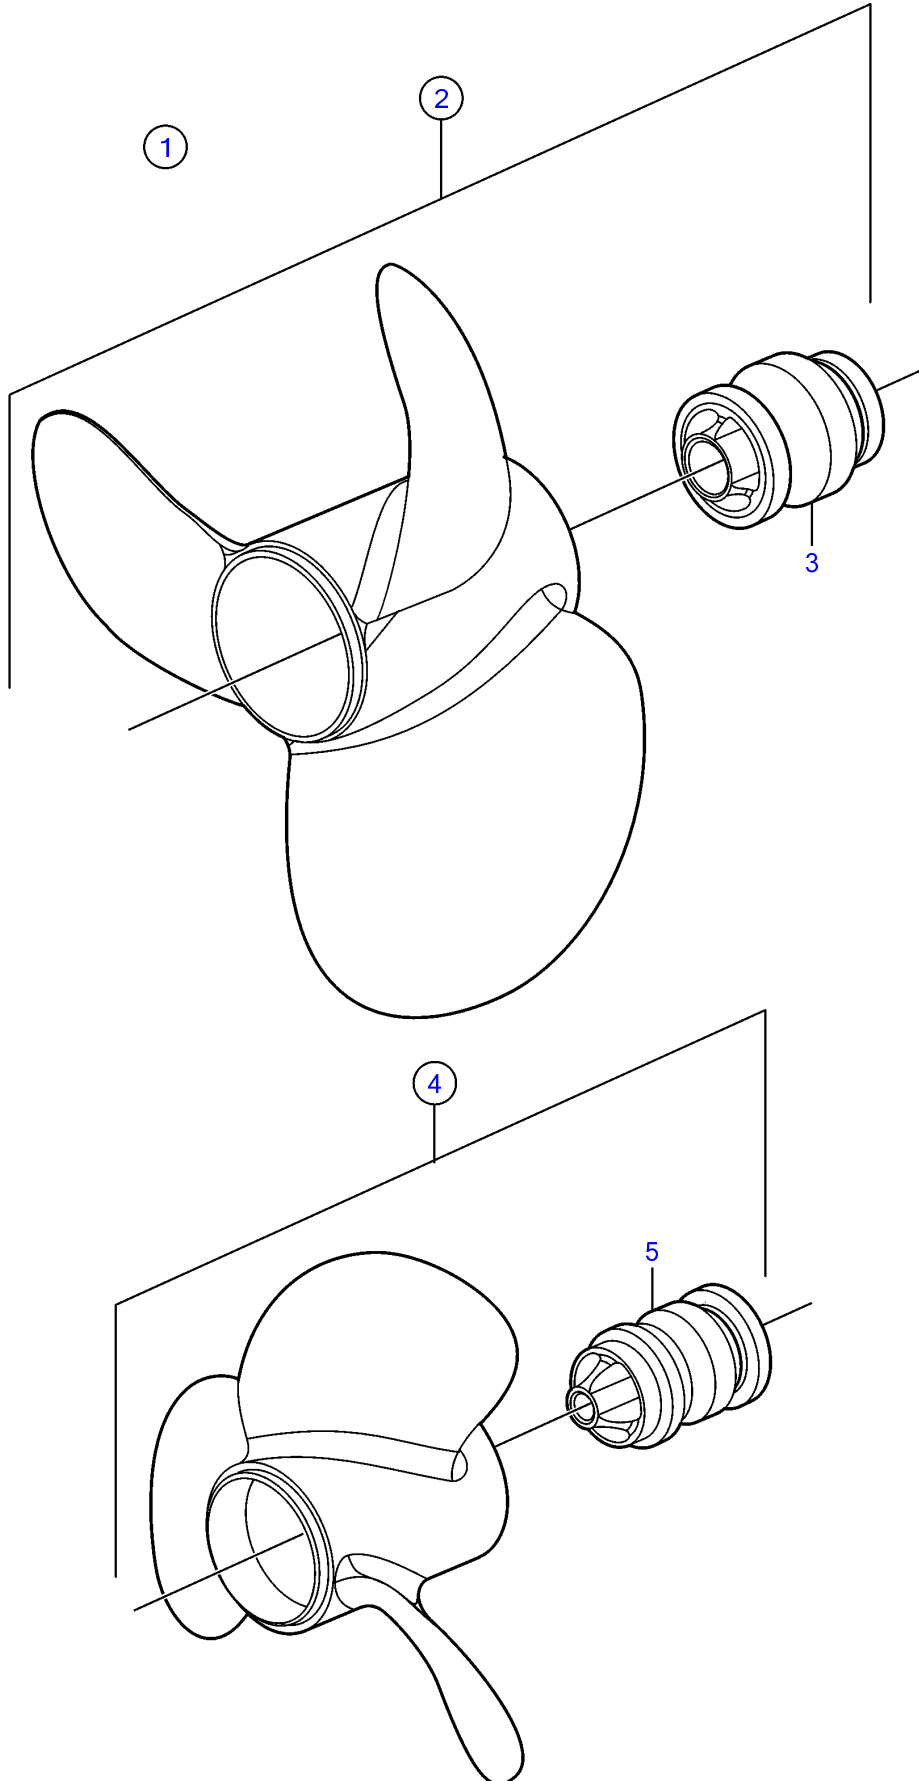

DPX-S 1.59, DPX-S 1.68, DPX-S 1.78, DPX-S1 1.59, DPX-S1 1.68, DPX-S1 1.78

20885

DPX-S 1.59, DPX-S 1.68, DPX-S 1.78, DPX-S1 1.59, DPX-S1 1.68, DPX-S1 1.78

REF	PART NO.	QTY	DESCRIPTION	SEE SEC.	NOTES
1	3860065	X	Propeller		Set, E2
			• Bulletin P-44-7-1	P-44-7-1-EN	Duoprop Propellers
1	3860066	X	Propeller		Set, E3
	3860067	X	Propeller		Set, E4
2	872422	1	• Propeller		Front, E2
	872423	1	• Propeller		Front, E3
	872424	1	• Propeller		Front, E4
3	872176	1	• • Hub		
4	3860011	1	• Propeller		Rear, E2
	3860012	1	• Propeller		Rear, E3
	3860013	1	• Propeller		Rear, E4
5	872177	1	• • Hub		