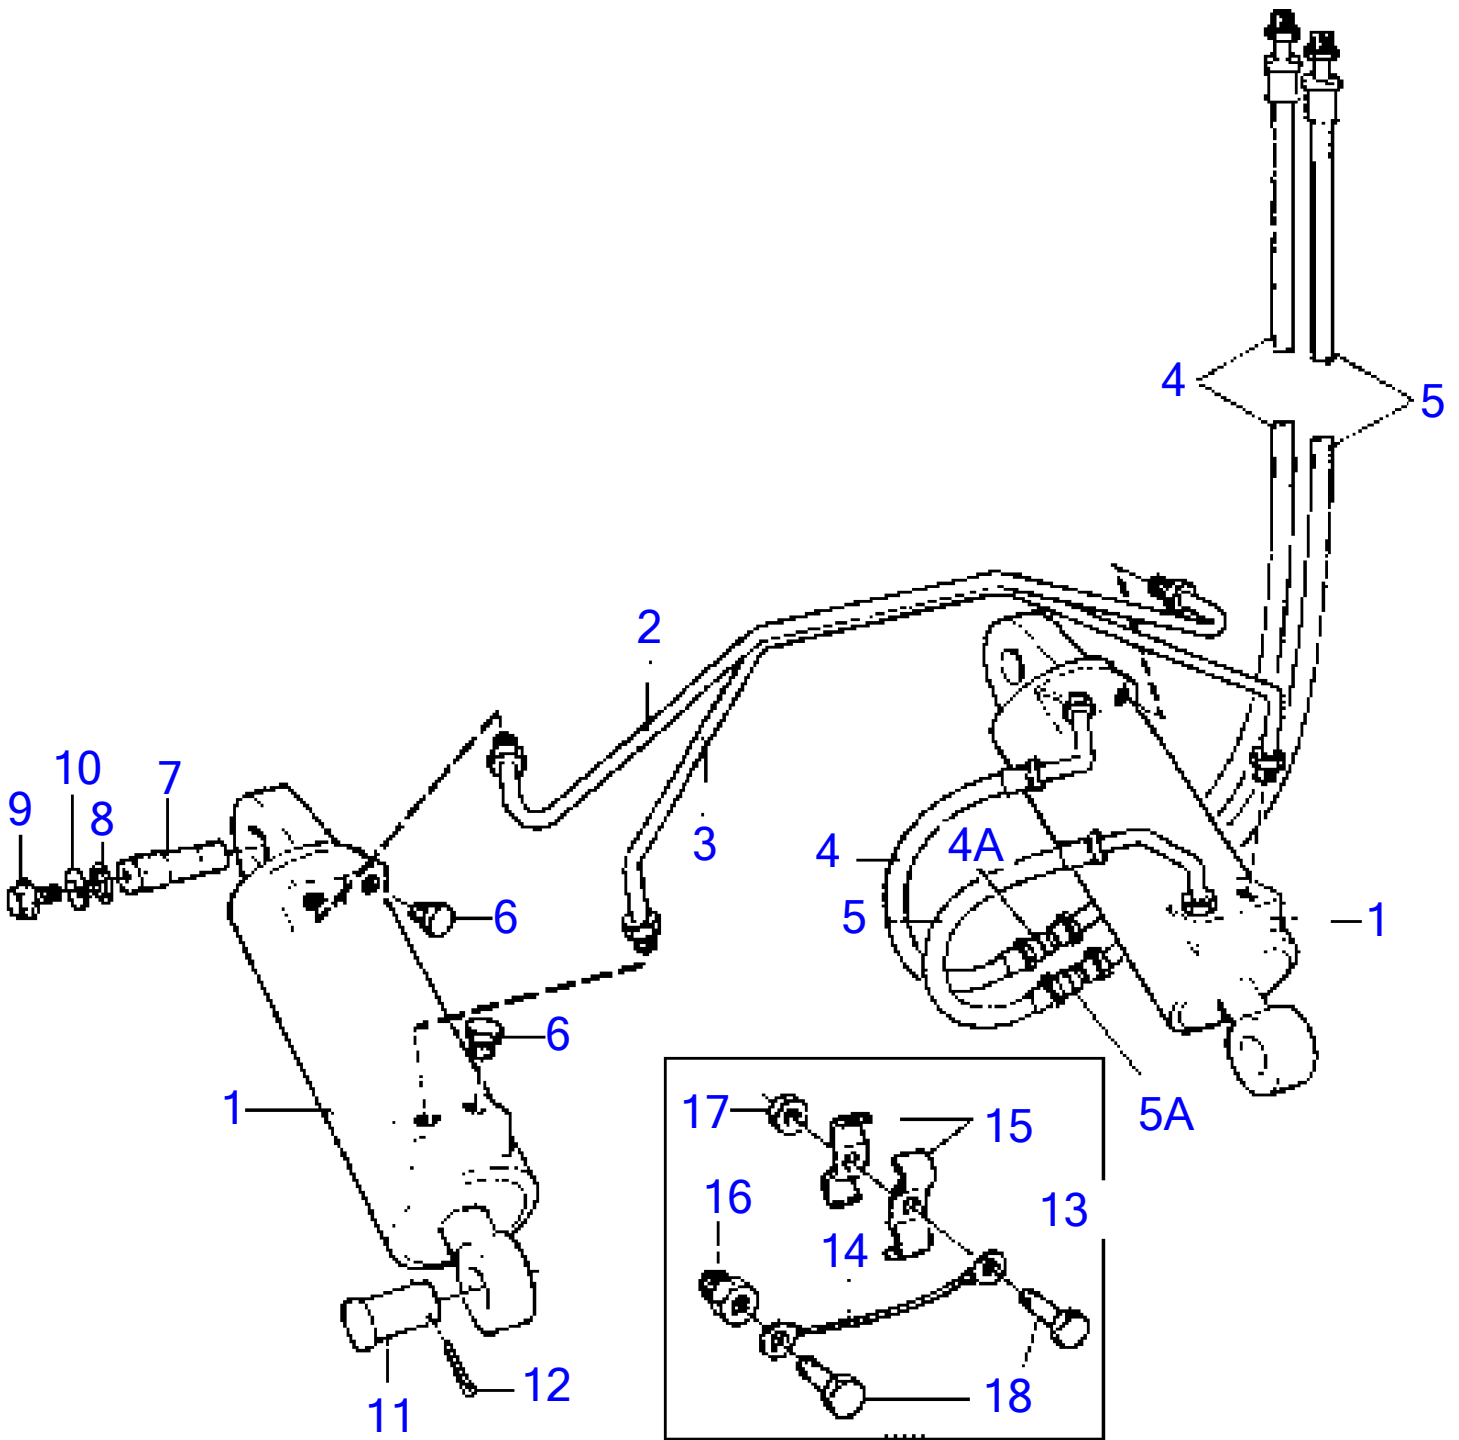

DPX-R

GR71112

DPX-R

REF	PART NO.	QTY	DESCRIPTION	NOTES
1	872837	2	Hydraulic cylinder	
2	854696	1	Tube	
3	854697	1	Tube	
4	873228	1	Hydraulic hose, Front	
4A	960214	1	• O-ring	
5	873229	1	Hydraulic hose, Rear	
5A	960214	1	• O-ring	
6	852879	2	Plug	
7	872382	2	Spindle	
8	925053	2	O-ring	
9	853060	2	Flange screw	
10	853059	2	Washer	
11	872126	2	Clevis pin	
12	967707	2	Split pin	
13	854625	1	Set	
14		1	• Cable	not sold separately
15	854628	2	• Clamp	
16	872207	1	• Nipple	
17	944456	1	• Hexagon nut	
18	963545	2	• Hexagon screw	

7749301-44-11141

12059

Upd:2009-10-21

DPX-R, DPX-R 1.47, DPX-R 1.51, DPX-R 1.59, DPX-R 1.68, DPX-R 1.78

**VOLVO**  
**PENTA**