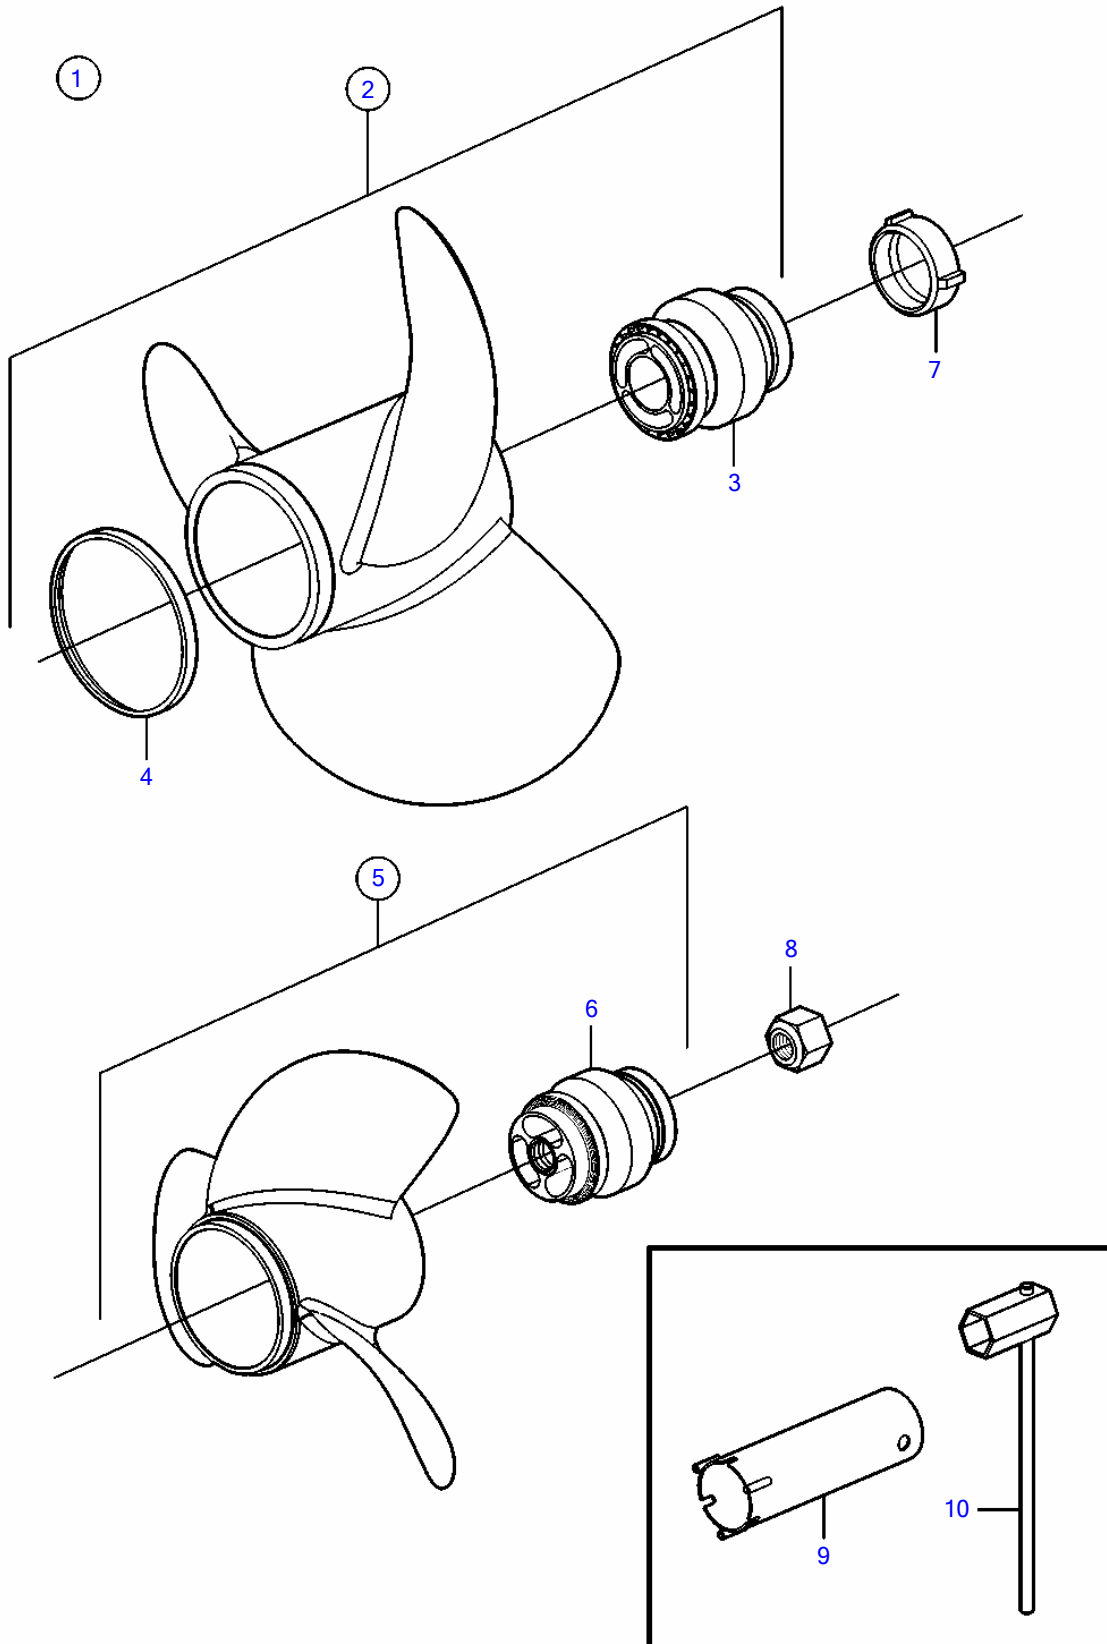

DP-SM

26276

DP-SM

REF	PART NO.	QTY	DESCRIPTION	NOTES
1	3857563	1	Propeller	Set, F2
	3857564	1	Propeller	Set, F3
	3851494	1	Propeller	Set, F4
	3851495	1	Propeller	Set, F5
	3851496	1	Propeller	Set, F6
	3851497	1	Propeller	Set, F7
	3851498	1	Propeller	Set, F8
	3851499	1	Propeller	Set, F9
2	3857557	1	• Propeller	Front, F2
	3857559	1	• Propeller	Front, F3
	3851464	1	• Propeller	Front, F4
	3851465	1	• Propeller	Front, F5
	3851466	1	• Propeller	Front, F6
	3851467	1	• Propeller	Front, F7
	3851468	1	• Propeller	Front, F8
	3851469	1	• Propeller	Front, F9
3	3851258	1	• • Bushing, front	
4	3851600	1	• • Ring	F7, F8, F9
5	3857558	1	• Propeller	Rear, F2
	3857560	1	• Propeller	Rear, F3
	3851474	1	• Propeller	Rear, F4
	3851475	1	• Propeller	Rear, F5
	3851476	1	• Propeller	Rear, F6
	3851477	1	• Propeller	Rear, F7
	3851478	1	• Propeller	Rear, F8
	3851479	1	• Propeller	Rear, F9
6	3851259	1	• • • Bushing, rear	
7	3851569	1	Propeller nut, front	
8	3851341	1	Propeller nut, rear	replaced by next part number
	21631162	1	Propeller nut, rear	
9	3862797	1	Tool, front	
10	3862808	1	Tool, rear	