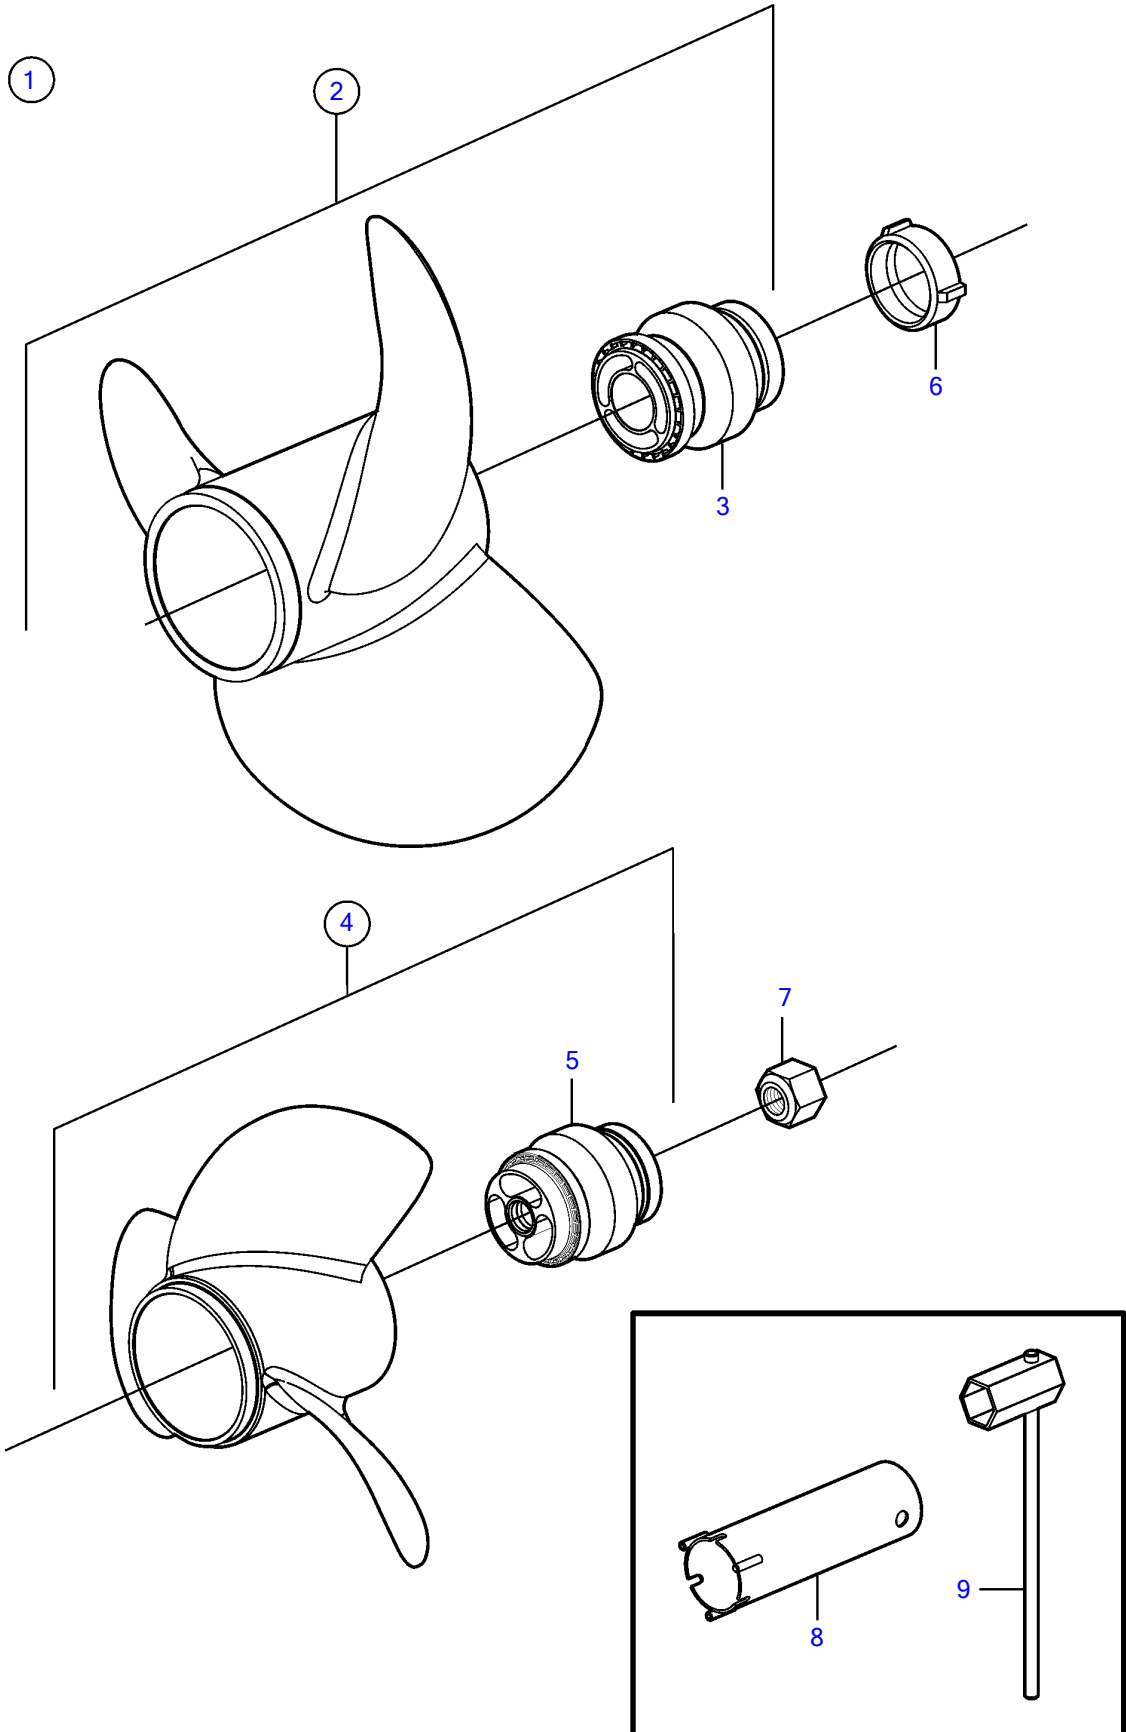

DP-SM

18080

Upd:2014-05-27

18080

7746010-44-4619

DP-SM

| REF | PART NO. | QTY | DESCRIPTION | SEE SEC. | NOTES |
|-----|-----------|-----|----------------------|-------------|------------------------------|
| 1 | (3851480) | 1 | Propeller | | Set, D0, Obsolete part |
| | | | • Bulletin P-44-7-1 | P-44-7-1-EN | Duoprop Propellers |
| 1 | (3851481) | 1 | Propeller | | Obsolete part, Set, D1 |
| | 3851482 | 1 | Propeller | | Set, D2 |
| | 3851483 | 1 | Propeller | | Set, D3 |
| | 3851484 | 1 | Propeller | | Set, D4 |
| | 3856365 | 1 | Propeller | | Set, D5 |
| | 3856366 | 1 | Propeller | | Set, D6 |
| | 3856367 | 1 | Propeller | | Set, D7 |
| 2 | 3851420 | 1 | • Propeller | | Front, D0 |
| | 3851421 | 1 | • Propeller | | Front, D1 |
| | 3851422 | 1 | • Propeller | | Front, D2 |
| | 3851423 | 1 | • Propeller | | Front, D3 |
| | 3851424 | 1 | • Propeller | | Front, D4 |
| | 3856345 | 1 | • Propeller | | Front, D5 |
| | 3856346 | 1 | • Propeller | | Front, D6 |
| | 3856347 | 1 | • Propeller | | Front, D7 |
| 3 | 3851258 | 1 | • • Bushing, front | | |
| 4 | 3851440 | 1 | • Propeller | | Rear, D0 |
| | 3851441 | 1 | • Propeller | | Rear, D1 |
| | 3851442 | 1 | • Propeller | | Rear, D2 |
| | 3851443 | 1 | • Propeller | | Rear, D3 |
| | 3851444 | 1 | • Propeller | | Rear, D4 |
| | 3856355 | 1 | • Propeller | | Rear, D5 |
| | 3856356 | 1 | • Propeller | | Rear, D6 |
| | 3856357 | 1 | • Propeller | | Rear, D7 |
| 5 | 3851259 | 1 | • • Bushing, rear | | |
| 6 | 3851569 | 1 | Propeller nut, front | | |
| 7 | 3851341 | 1 | Propeller nut, rear | | replaced by next part number |
| | 21631162 | 1 | Propeller nut | | |
| 8 | 3862797 | 1 | Tool, front | | |
| 9 | 3862808 | 1 | Tool, rear | | |