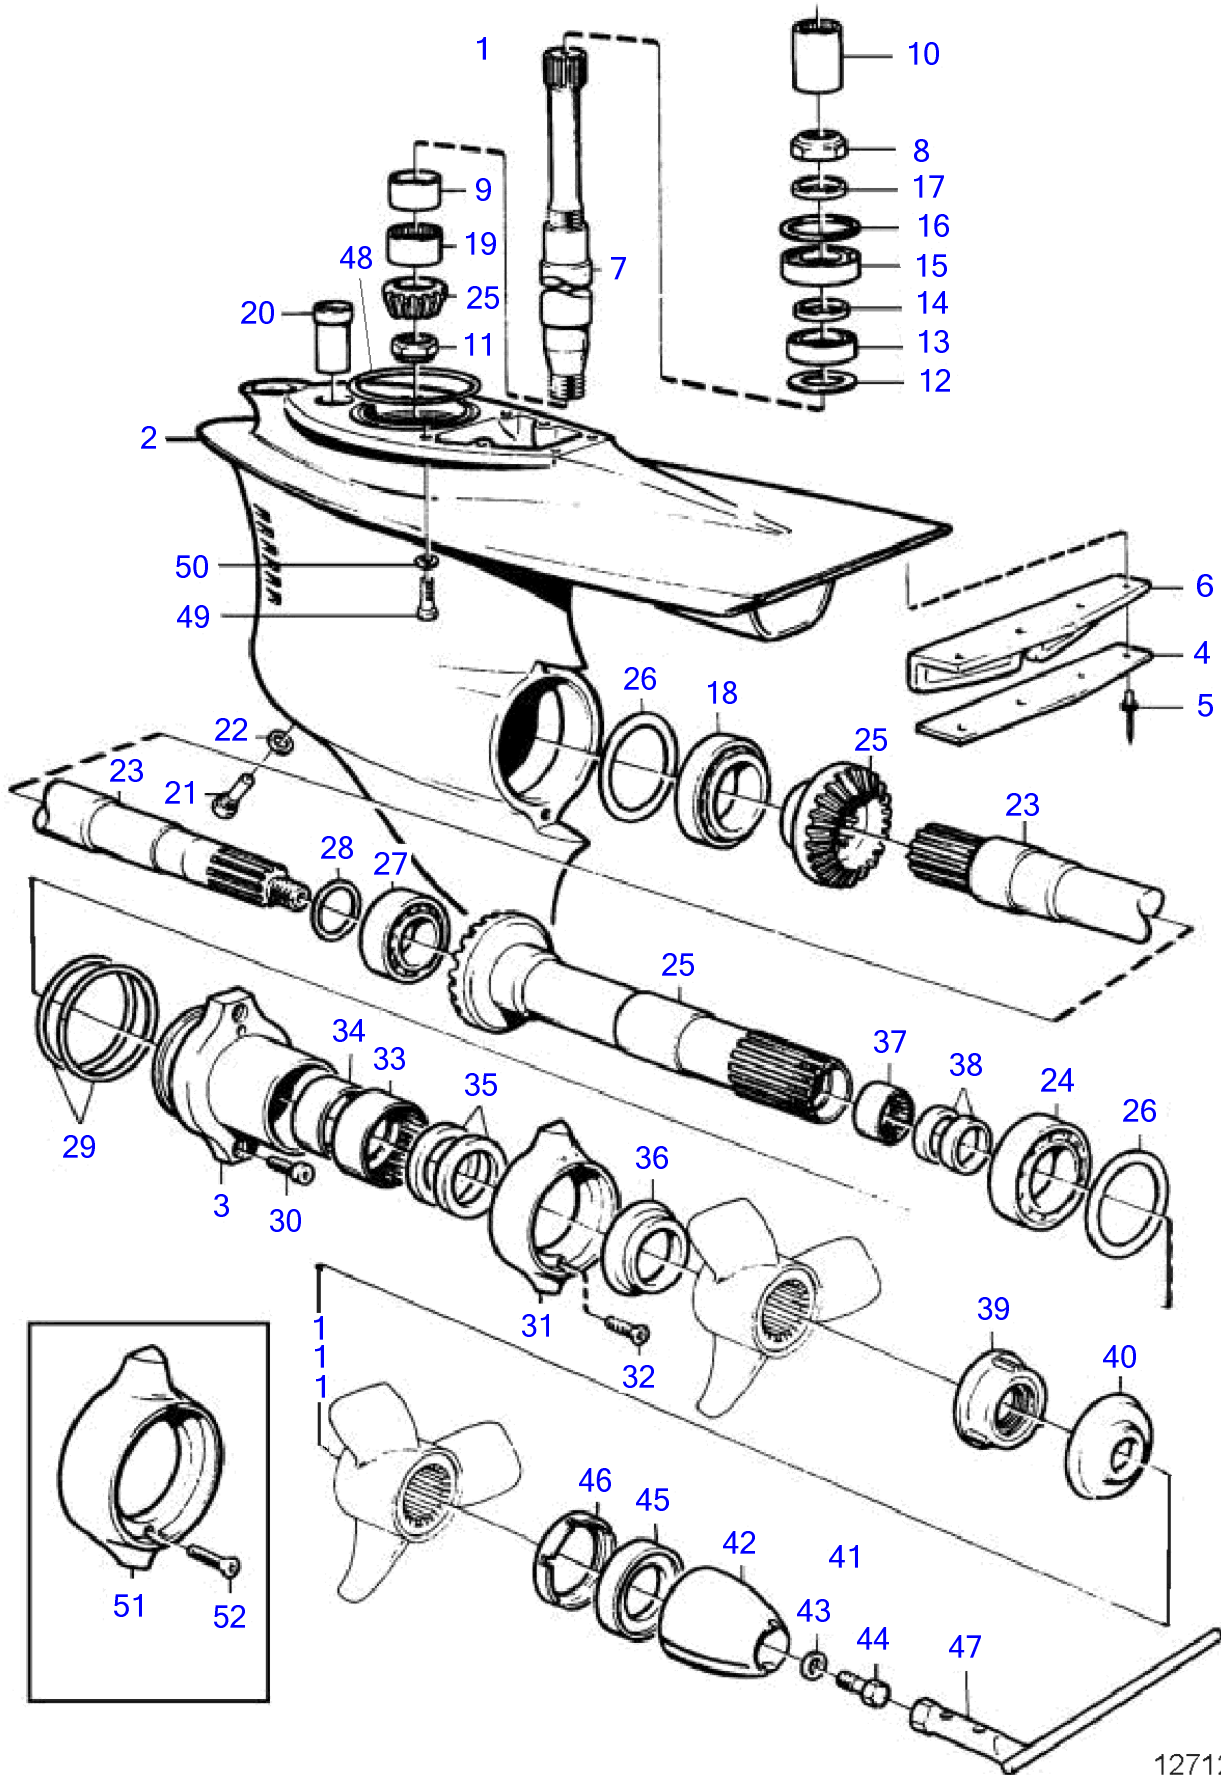

DP-D1 1.68, DP-D1 1.78, DP-D1 1.95, DP-D1 2.30

12712

DP-D1 1.68, DP-D1 1.78, DP-D1 1.95, DP-D1 2.30

REF	PART NO.	QTY	DESCRIPTION	NOTES
1	3855615	1	Bracket, 1.68:1	
	872769	1	Lower gear, 1.78:1	
	872768	1	Lower gear, 1.95:1	
	3803187	1	Lower gear, exch, 1.95:1, exch	
	872767	1	Lower gear, 2.30:1	
	3803186	1	Upper gear, exch, 2.30:1, exch	
2	3855628	1	• Gear housing	
	872307	1	• Gear housing	
3	854053	1	• • Bearing housing	
4	872439	1	• • Attaching plate	
5	977711	4	• • Blind rivet	
6	872438	1	• • Check valve	
7	854611	1	• Countershaft	
8	969071	1	• • Round nut	
9	184682	1	• • Inner ring	
10	3852268	1	• • Splined sleeve	
11	852212	1	• Nut	
12	941832	1	• Shim, 0.05 mm	
	941833	1	• Shim, 0.20 mm	
13	183374	1	• Ball bearing	
14	944970	1	• Shim	
15	11072	1	• Roller bearing	
16	944522	1	• Shim, 0.05 mm	
	42981	1	• Shim, 0.10 mm	
	968057	1	• Shim, 0.20 mm	
	42980	1	• Shim, 0.35 mm	
17	897387	1	• Tensioning ring	
18	11044	1	• Roller bearing	
19	184654	1	• Needle roller bushin	
20	814482	1	• Oil strainer	
21	852904	1	• Magnetic plug	
22	955974	1	• O-ring	
23	872533	1	• Propeller shaft	
24	184765	1	• Roller bearing	
25	3855602	1	• Gear set, 1.68:1	
	854464	1	• Gear set, 1.78:1	
	852174	1	• Drive gear set, 1.95:1	
	852380	1	• Drive gear set, 2.30:1	
26	967352	1	• Shim, 0.05 mm	
	941823	1	• Shim, 0.10 mm	
	967351	1	• Shim, 0.15 mm	
	941824	1	• Shim, 0.20 mm	
	941825	1	• Shim, 0.40 mm	
27	184691	1	• Roller bearing	
28	191834	1	• Shim, 0.10 mm	
	191835	1	• Shim, 0.15 mm	
	191837	1	• Shim, 0.25 mm	
29	925258	2	• O-ring	
30	941812	2	• Hex. socket screw	
31	875821	1	• Zinc ring kit	
32	966808	2	• • Screw	
33	183859	1	• Needle roller bushin	
34	184683	1	• Inner ring	
35	851407	2	• Sealing ring	
36	872871	1	• Thrust ring, front	
37	183272	1	• Needle roller bearin	
38	853871	1	• Sealing ring	
39	3851334	1	• Propeller nut	
40	872872	1	• Thrust ring, rear	
41	872549	1	• Spinner	
42		1	• • Propeller cone	
43	943194	1	• • Washer	
44	872546	1	• • Lock screw, m12	