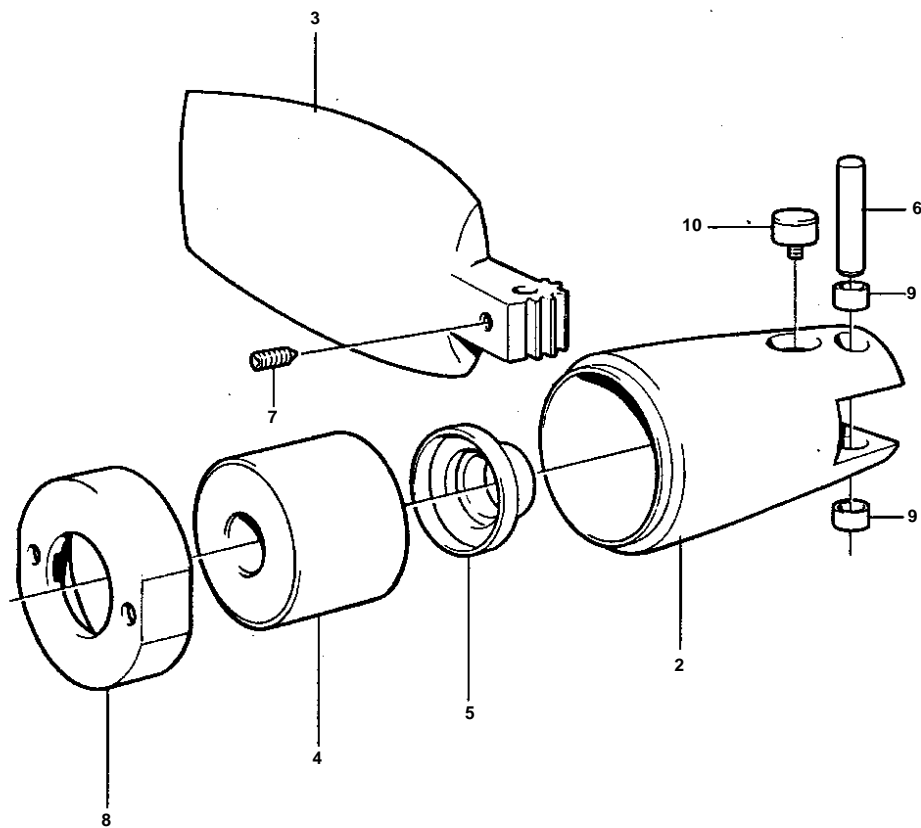

①

5920

REF	PART NO.	QTY	DESCRIPTION	NOTES
1	851564	1	Propeller	15X9
2		1	· PROPELLER HUB	
3	850351	1	· Propeller blade	
4		1	· BUSHING	
5		1	· ATTACHMENT	
6	839511	2	· Shaft	
7	947904	2	· Set screw	
8	839513	1	· Zink ring	
9	850856	4	· Bushing	WITHOUT FLANGE.
	852153	4	· Bushing	WITH FLANGE.
10	852019	2	· Zinc anode kit	(851466)