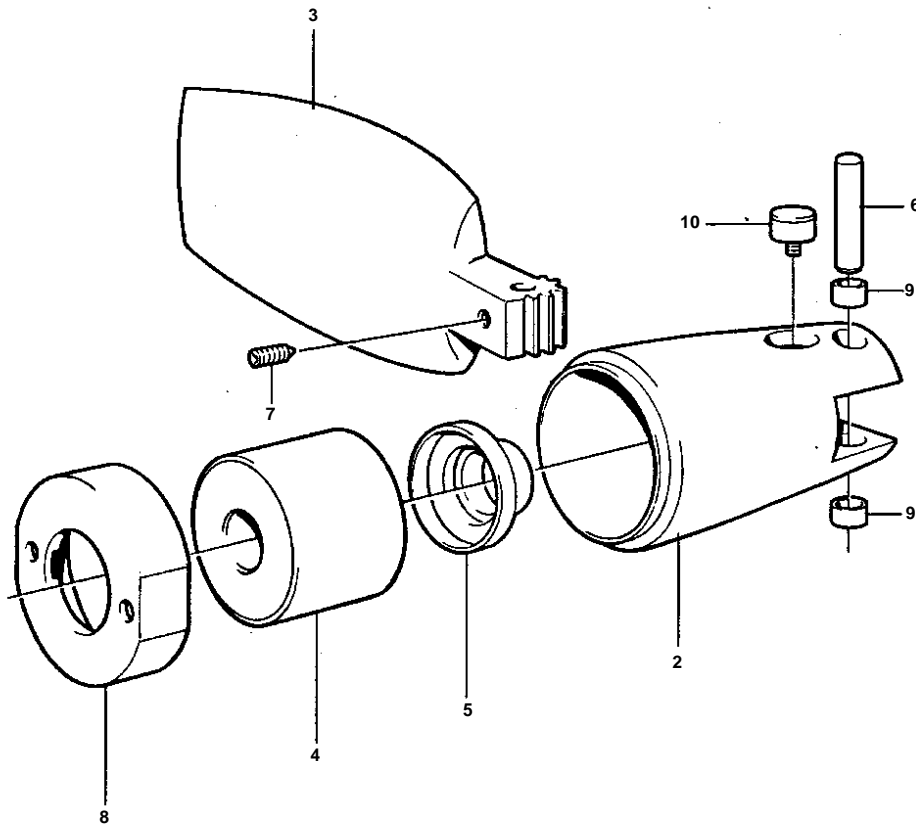

①

5920

REF	PART NO.	QTY	DESCRIPTION	NOTES
1	851563	1	Propeller	14X6
2		1	· PROPELLER HUB	
3	850348	1	· Propeller blade	
4		1	· BUSHING	
5		1	· ATTACHMENT	
6	839511	2	· Shaft	
7	947904	2	· Set screw	
8	839513	1	· Zink ring	
9	850856	4	· Bushing	WITHOUT FLANGE.
	852153	4	· Bushing	WITH FLANGE.
10	852019	2	· Zinc anode kit	(851466)