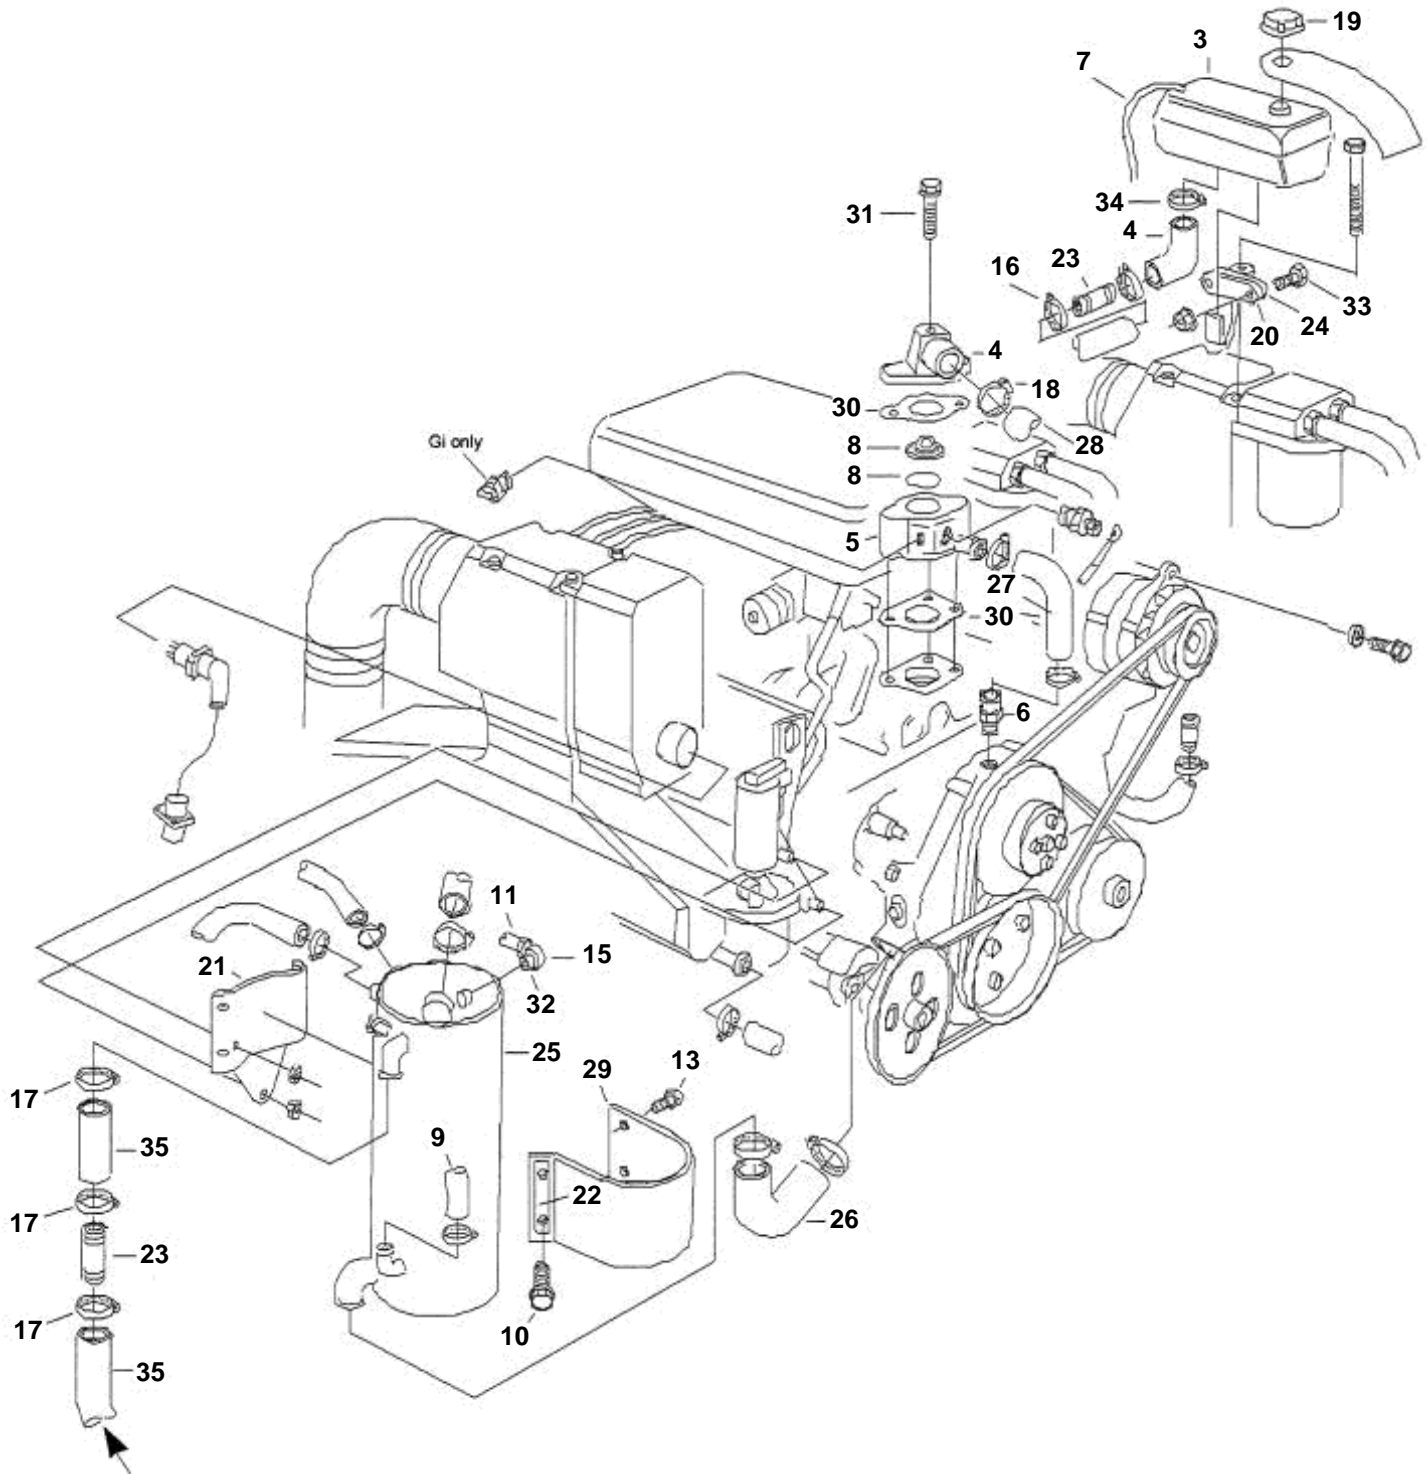

FRESH WATER COOLING KIT 2

FRESH WATER COOLING KIT 2

REF	PART NO.	QTY	DESCRIPTION	NOTES
	3857596	1	Freshwater cool kit	5.0GL/Gi; 5.7GS/GSi
1	3852602	2	· Clamp	
2	857500	1	· Hose	
3	861105	1	· Expansion tank	
4	3851384	1	· Thermostat housing	
5	3851383	1	· Thermostat housing, Lower	
6	943268	1	· Hose nipple	
7	942700		· Hose	As required
8	875788	1	· Thermostat kit	
9	943369		· Hose	As required
10	946173	4	· Flange screw	
11	945652	6	· Hose clamp	
12	948645	6	· Lock nut	Not shown
13	945444	2	· Flange screw	
14	940119	2	Nut	
15	961611	1	· Elbow nipple	
16	961666	3	· Hose clamp	
17	961667	4	· Hose clamp	
18	961670	2	· Hose clamp	
19	1674083	1	· Pressure cap	
20	3857405	1	· Bracket	
21	3851393	1	· Bracket	
22	3851396	1	· Bracket	
23	3851413	2	· Connection pipe	
24	3857422	1	· Bracket	
25	3851586	1	· Heat exchanger	
26	3851591	1	· Hose	
27	3851592	1	· Hose	
28	3851762	1	· Hose	
29	3851395	1	· Bracket	
30	3852111	2	· Gasket	
31	3853401	2	· Screw	
32	3851598	1	· Fitting	
33	950004	2	· Screw	
34	3855719	1	· Clamp	
35	943367		· Hose	As required
	3857494	1	· Cable	Not shown
	3853598	1	· Riser	Not shown