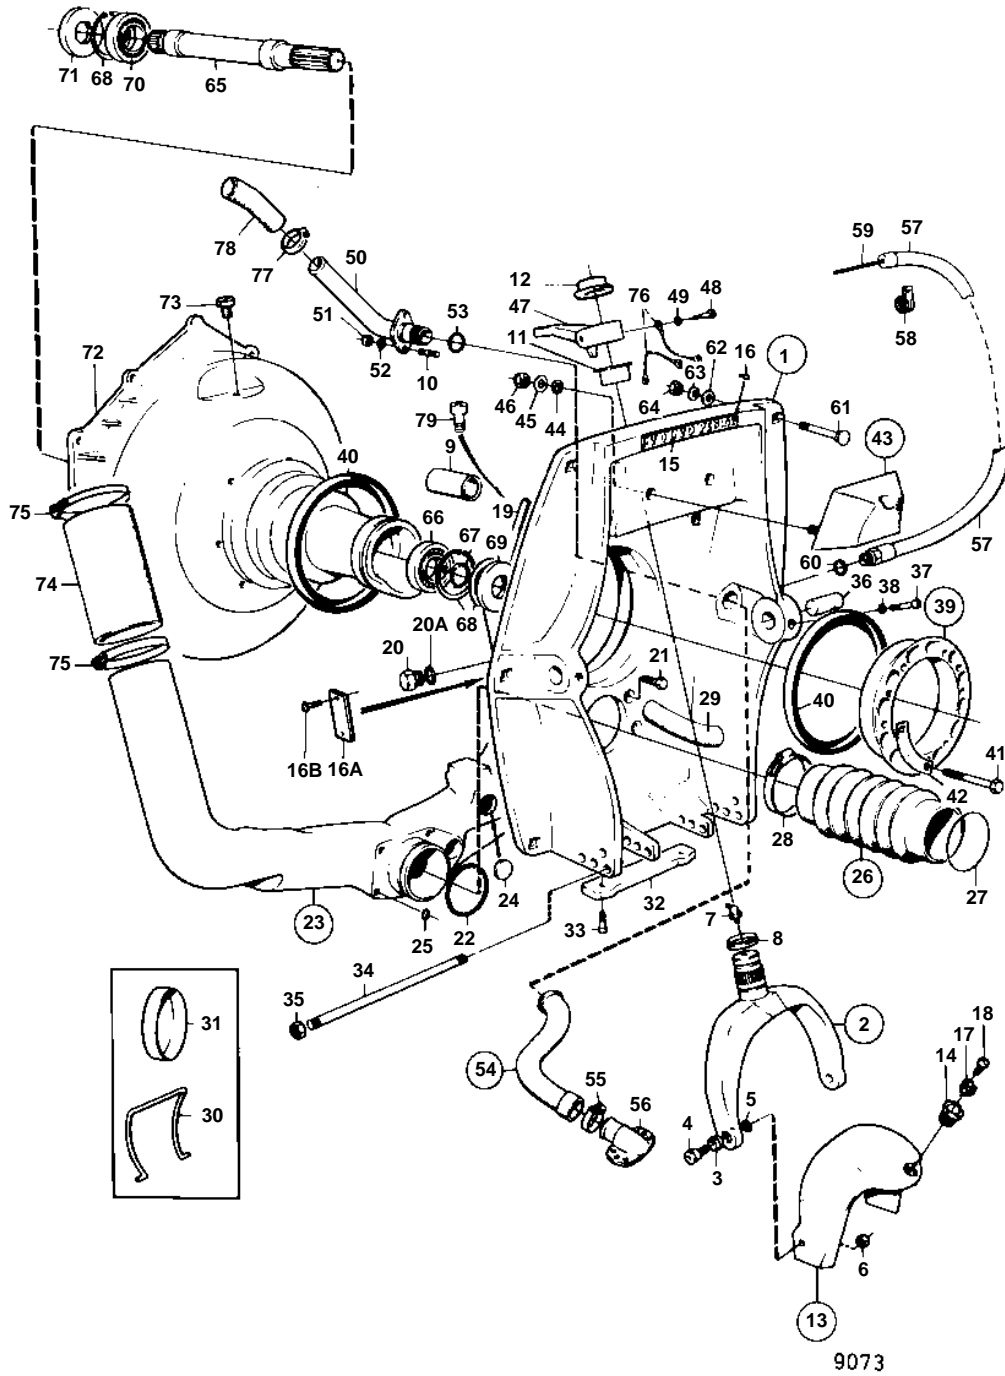

## AQ271B,AQ271D

REF	PART NO.	QTY	DESCRIPTION	SEE SEC.	NOTES
1	876147	1	Transom shield		
2	854077	1	• Steering fork kit		
3	814640	2	• • Bushing		
4	897798	2	• • Shoulder screw		
5	897244	2	• • Washer		
6	943152	2	• • Nut		
7	914169	1	• Lubricating nipple		
8	839195	1	• Ring	IK	
			• Bulletin 48-23	48-23-EN	Seal Ring
9	850653	1	• Bushing		
10	941872	2	• Stud		
11	853863	1	• Bushing		LOWER
12	853864	1	• Bushing		UPPER
13		1	• PROTECTING CAP		
14		1	• BUSHING		
15	854224	1	• Sign		
16	804269	2	• Drive screw		
16A	853706	1	• Type plate		
16B	804269	2	• Drive screw		
17	852705	1	Pivot pin		SEE GROUP 4C
18	941807	2	Screw		SEE GROUP 4C
19	897726	1	Sealing strip		
20	897744	1	Plug		
20A	897745	1	Gasket		
21	959967	4	Screw		
22	925256	1	O-ring	IK	
23	826443	1	Grommet		
24	941399	1	• Plug		
25	925055	4	O-ring		
26	875848	1	Bellows kit		
27		9	• RING		
28	961675	2	• Hose clamp		
29	843235	2	Rubber hook		
30	884937	1	Conveyer stop		(897824). FOR TRANSPORT.
31	944738	1	Plastic plug		FOR TRANSPORT.
32	832598	1	Zinc electrode		
33	959438	2	Screw		
34	814301	1	Adjuster pin		
35	814357	2	Flange nut		
36	853175	2	Pivot pin		
37	941873	2	Screw		
38	941670	2	Washer		
39	854315	1	Clamping ring kit		
40	804190	2	• Rubber ring		
41	191844	6	• Screw		
42	806624	3	• Striker plate		
43	875531	1	Rubber cushion		
44	832565	2	• Gasket		
45	940097	2	• Washer		
46	950364	2	• Nut		
47	839459	1	Spindle arm		
48	955537	1	Screw		
49	940097	1	Washer		
50	850729	1	Grommet		
51	950352	2	Lock nut		
52	955893	2	Washer		
53	925063	1	O-ring		
54	875822	1	Hose kit		
55	853548	2	• Hose clamp		
56	854031	1	Hose connection		SEE GROUP 4C
57	839091	1	Hose		
58	952635	1	Clamp		