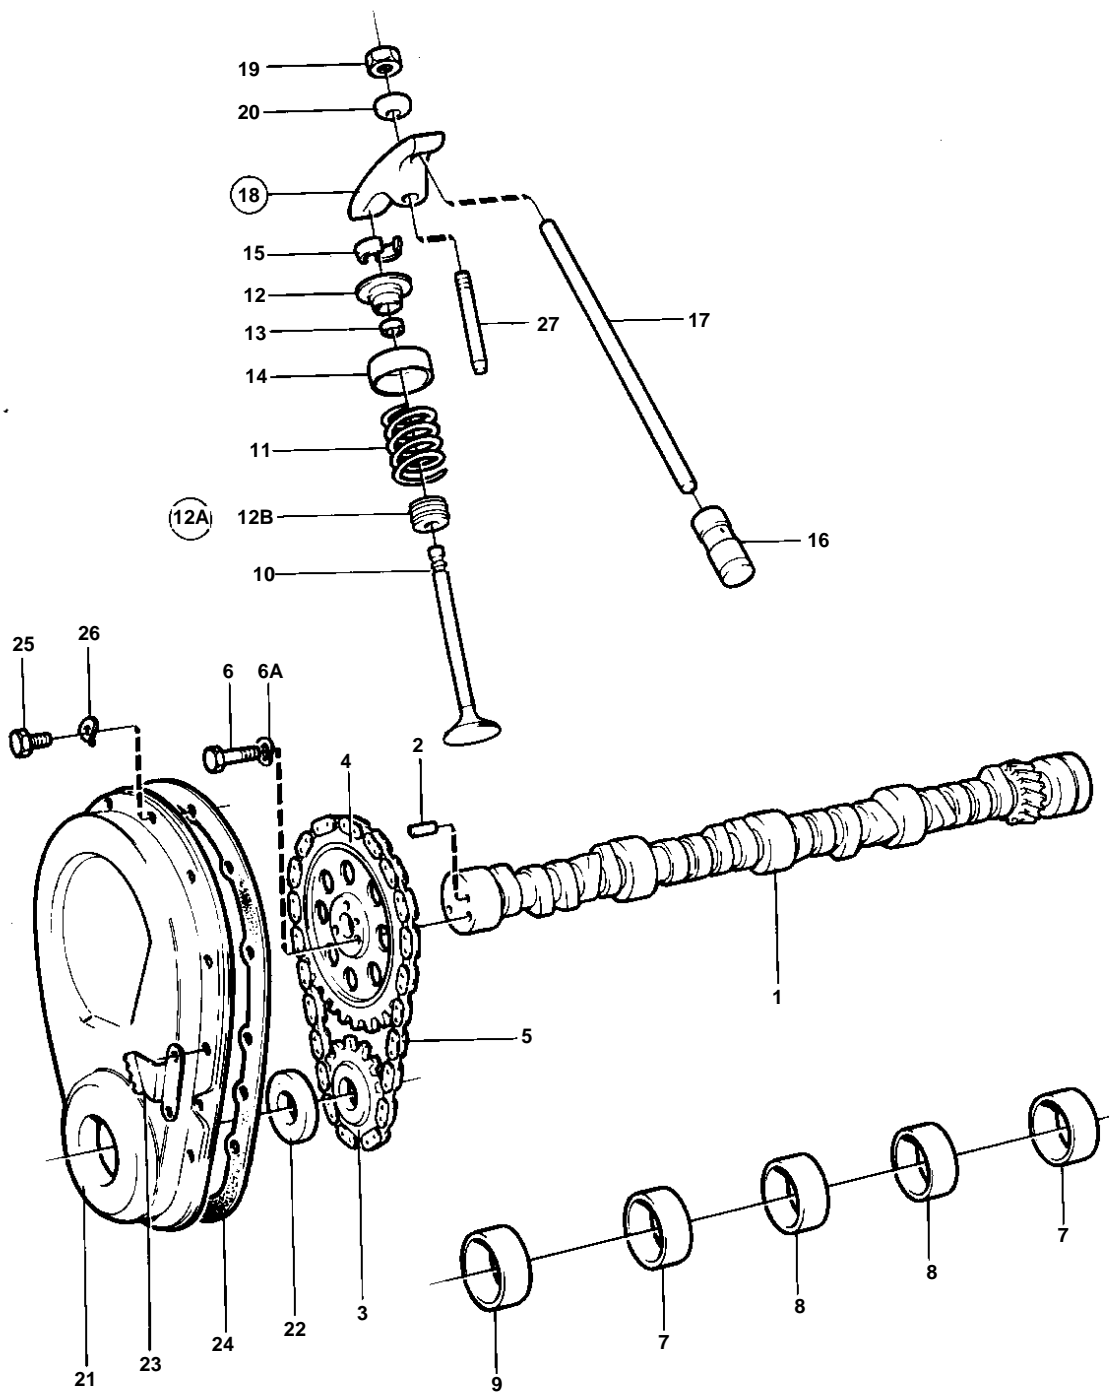

AQ231A

7210

AQ231A

REF	PART NO.	QTY	DESCRIPTION	SEE SEC.	NOTES
1	835465	1	Camshaft		
2	835040	1	· Locating pin		
3	856069	1	Sprocket		
4	856068	1	Sprocket		
5	856070	1	Camshaft chain		
6	940135	3	Hexagon screw		
6A	941907	3	Spring washer		
7	841423	2	Bushing		INCL.IN CYLINDERBLOCK.
8	841424	2	Bushing		INCL.IN CYLINDERBLOCK.
9	841422	1	Bearing		INCL.IN CYLINDERBLOCK.
10	835541	8	Exhaust valve		STD
	841372	8	Exhaust valve		OVER SIZE 0,015"
	841860	8	Inlet valve		STD
		8	Inlet valve		OVER SIZE 0,015"
		8	Valve		OVER SIZE 0,030"
11	835102	16	Spring		
12	855825	8	Valve spring washer		FOR EXHAUST VALVE.
	841782	8	Valve spring washer		
12A	855564	1	Sealing kit		
12B		8	· SEAL		
13		16	· OIL SEAL		
14	841781	16	Shield		
15	835401	32	Valve collet		
16	835089	16	Tappet		
17	841941	16	Push rod		
18	856421	16	Rocker arm		(835090)
19	841198	16	· Nut		
20	841199	16	· Ball		
21	856422	1	Timing gear casing		(856075) (841749)
22	856665	1	· Sealing ring		(835386)
23	841038	1	Setting indicator		
24	856663	1	Gasket		
25	841426	10	Screw		
26	941906	10	Spring washer		EARLY TYPE
27	835108	16	Stud	17468	
	841779	16	Stud		OVER SIZE 0,013"