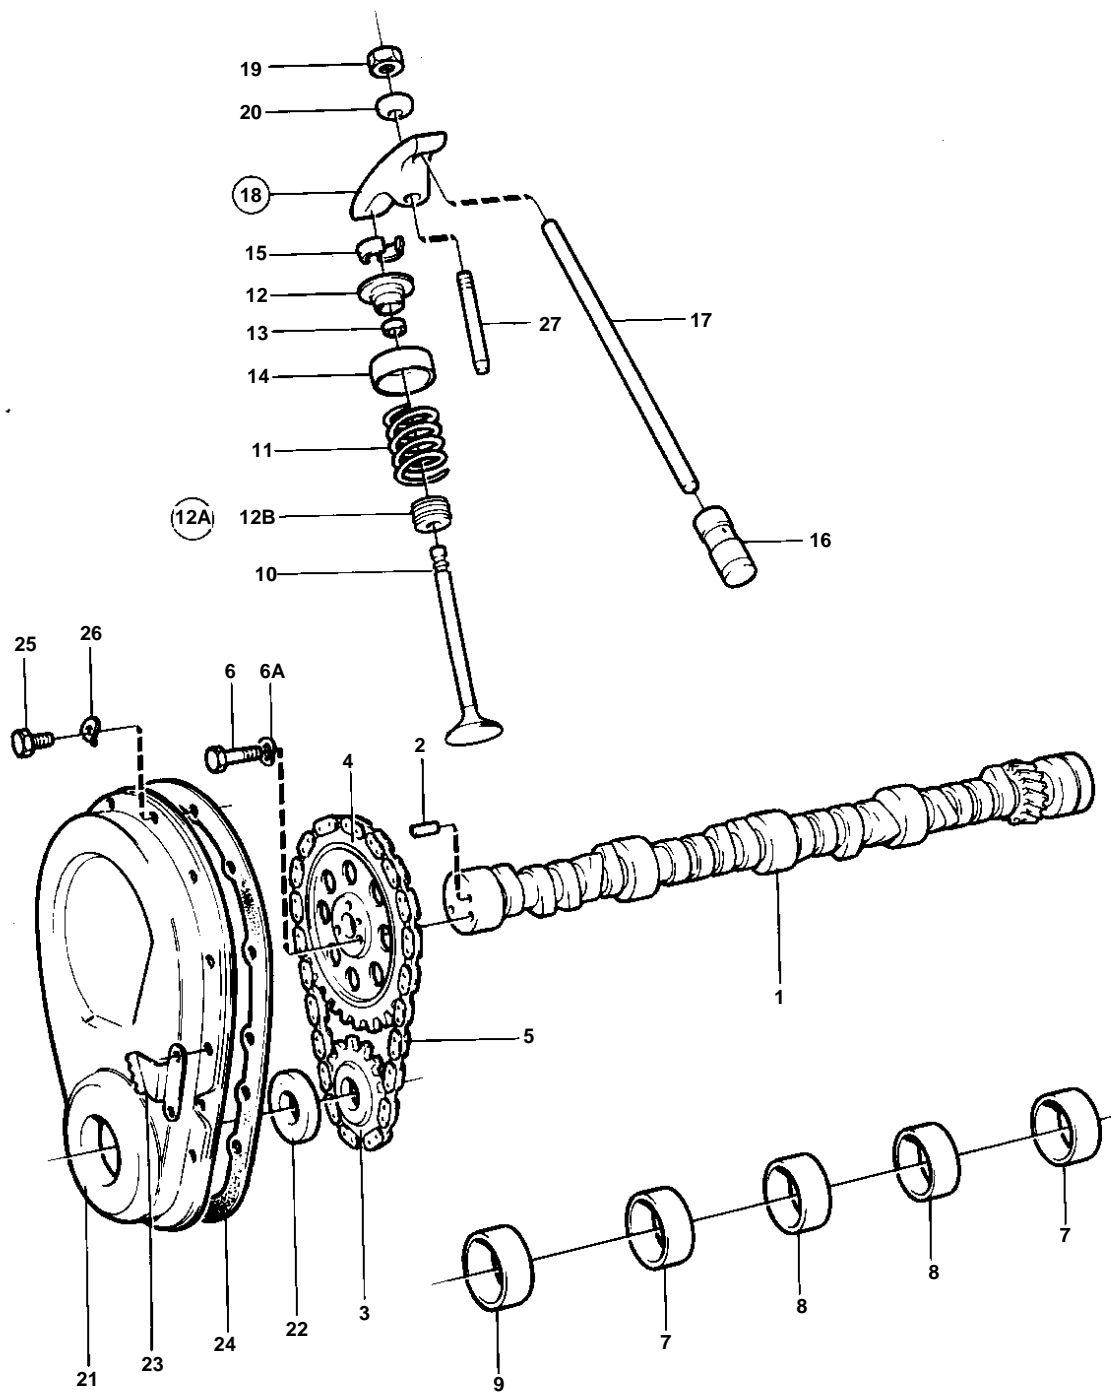

AQ231A

7210

## AQ231A

REF	PART NO.	QTY	DESCRIPTION	SEE SEC.	NOTES
1	835465	1	Camshaft		
2	835040	1	· Locating pin		
3	856069	1	Sprocket		
4	856068	1	Sprocket		
5	856070	1	Camshaft chain		
6	940135	3	Hexagon screw		
6A	941907	3	Spring washer		
7	841423	2	Bushing		INCL.IN CYLINDERBLOCK.
8	841424	2	Bushing		INCL.IN CYLINDERBLOCK.
9	841422	1	Bearing		INCL.IN CYLINDERBLOCK.
10	835541	8	Exhaust valve		STD
	841372	8	Exhaust valve		OVER SIZE 0,015"
	841860	8	Inlet valve		STD
		8	Inlet valve		OVER SIZE 0,015"
		8	Valve		OVER SIZE 0,030"
11	835102	16	Spring		
12	855825	8	Valve spring washer		FOR EXHAUST VALVE.
	841782	8	Valve spring washer		
12A	855564	1	Sealing kit		
12B		8	· SEAL		
13		16	· OIL SEAL		
14	841781	16	Shield		
15	835401	32	Valve collet		
16	835089	16	Tappet		
17	841941	16	Push rod		
18	856421	16	Rocker arm		(835090)
19	841198	16	· Nut		
20	841199	16	· Ball		
21	856422	1	Timing gear casing		(856075) (841749)
22	856665	1	· Sealing ring		(835386)
23	841038	1	Setting indicator		
24	856663	1	Gasket		
25	841426	10	Screw		
26	941906	10	Spring washer		EARLY TYPE
27	835108	16	Stud	17468	
	841779	16	Stud		OVER SIZE 0,013"