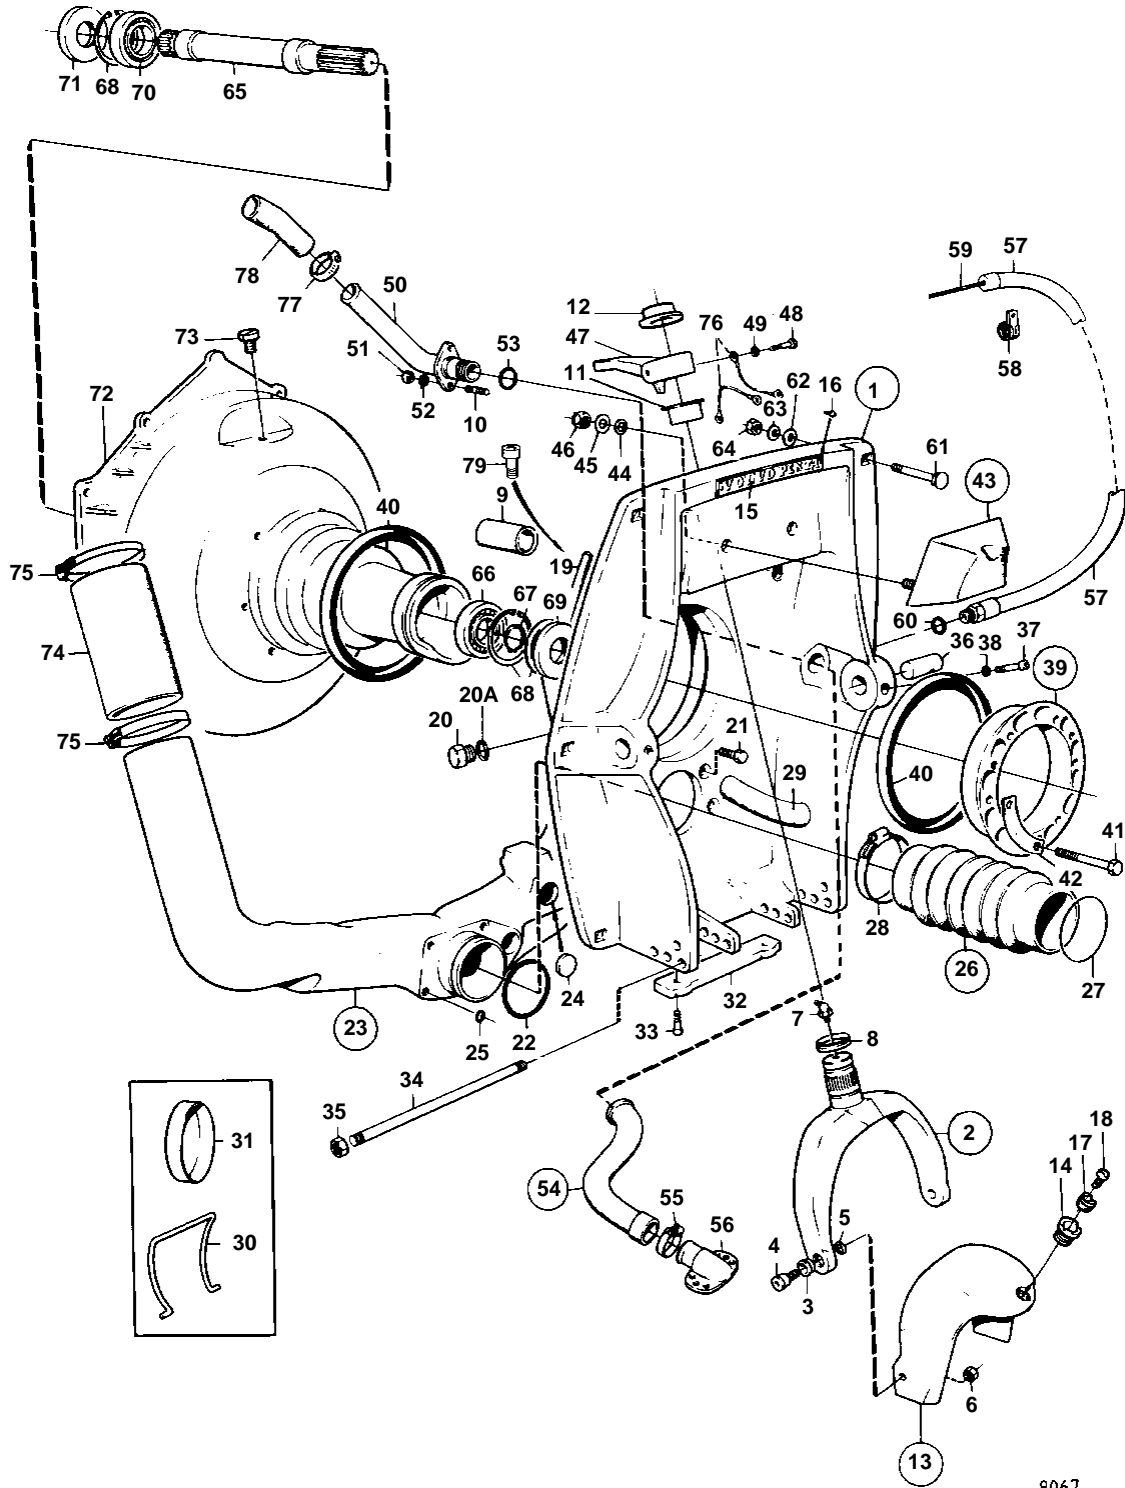

## AQ225E

REF	PART NO.	QTY	DESCRIPTION	SEE SEC.	NOTES
1	875671	1	Transom shield		
2	853495	1	• Steering fork kit		
3	814640	2	• • Bushing		
4	897798	2	• • Shoulder screw		
5	897244	2	• • Washer		
6	943152	2	• • Nut		
7	914169	1	• Lubricating nipple		
8	839195	1	• Ring	IK	
			• Bulletin 48-23	48-23-EN	Seal Ring
9	850653	1	• Bushing		
10	941872	2	• Stud		
11	853863	1	• Bushing		LOWER
12	853864	1	• Bushing		UPPER
13	853495	1	• Steering fork kit		
14	853048	1	• • Bushing		
15	832608	1	• Sign		
16	804269	2	• Drive screw		
17	852705	1	Pivot pin		SEE GROUP 4C
18	941807	2	Screw		SEE GROUP 4C
19	897726	1	Sealing strip		
20	897744	1	Plug		
20A	897745	1	Gasket		
21	959967	4	Screw		
22	925256	1	O-ring	IK	
23	826443	1	Grommet		
24	941399	1	• Plug		
25	925055	4	O-ring		
26	875848	1	Bellows kit		
27		9	• RING		
28	961675	2	• Hose clamp		
29	843235	2	Rubber hook		
30	884937	1	Conveyer stop		(897824). FOR TRANSPORT.
31	944738	1	Plastic plug		FOR TRANSPORT.
32	832598	1	Zinc electrode		
33	959438	2	Screw		
34	814301	1	Adjuster pin		
35	814357	2	Flange nut		
36	853175	2	Pivot pin		
37	941873	2	Screw		
38	941670	2	Washer		
39	806310	1	Clamping ring		
40	804190	2	• Rubber ring		
41	191844	6	• Screw		
42	806624	3	• Striker plate		
43	875531	1	Rubber cushion		
44	832565	2	• Gasket		
45	940097	2	• Washer		
46	950364	2	• Nut		
47	839459	1	Spindle arm		
48	955537	1	Screw		
49	940097	1	Washer		
50	850729	1	Grommet		
51	950352	2	Lock nut		
52	955893	2	Washer		
53	925063	1	O-ring		
54	875822	1	Hose kit		
55	853548	2	• Hose clamp		
56	851766	1	Hose connection		SEE GROUP 4C
57	839091	1	Hose		
58	952635	1	Clamp		
60	897745	1	Gasket		
61	943426	6	Screw		