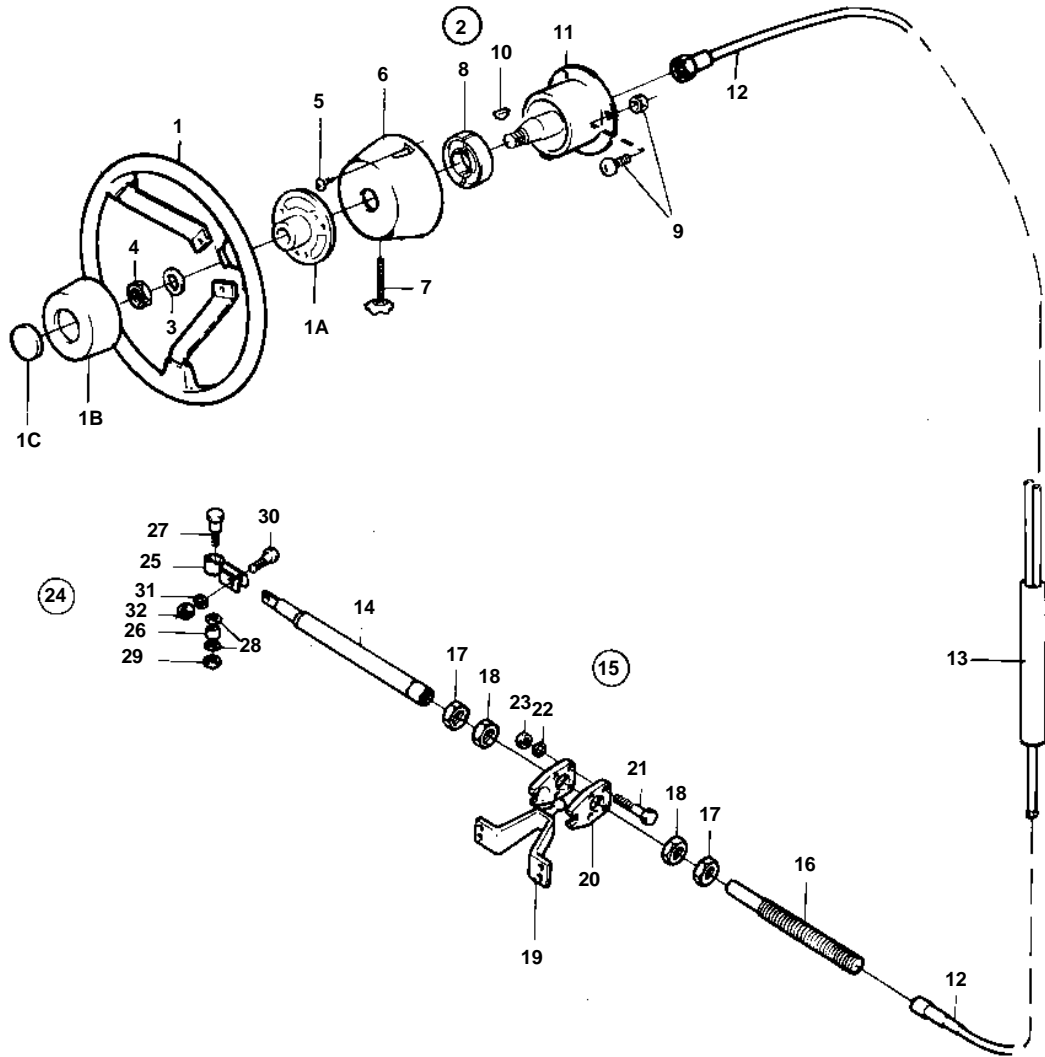

COMMON

7533