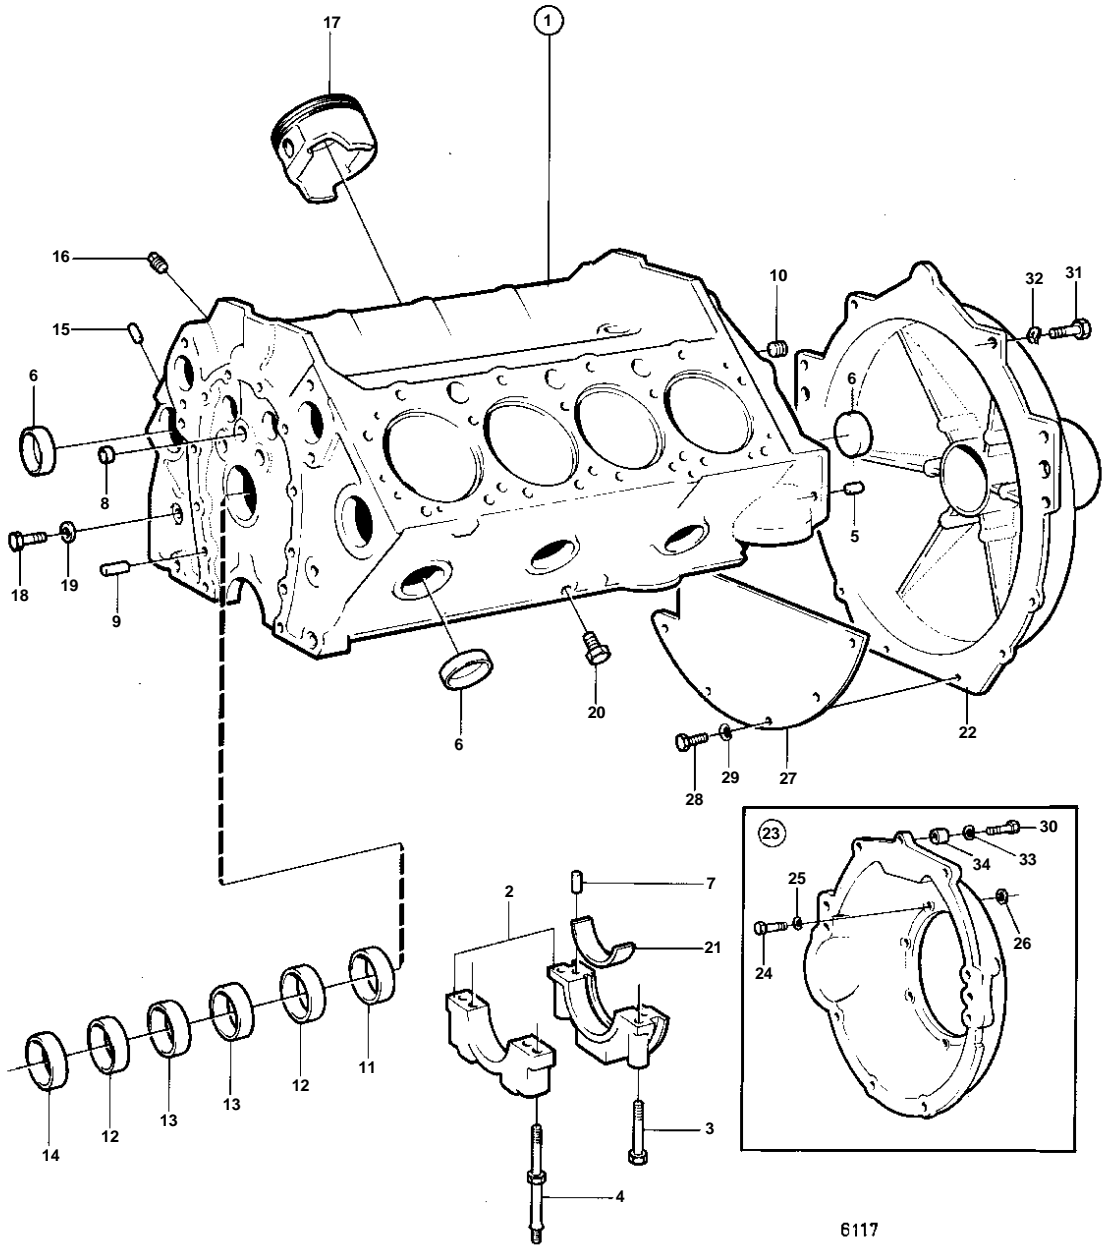

AQ255B

AQ255B

REF	PART NO.	QTY	DESCRIPTION	SEE SEC.
1	841350	1	Cylinder block	
2		5	· BEARING CAP	
3	835037	5	· Screw	
4	835038	5	· Stud	13097
5		2	· Locating pin	
6	835039	8	· Plug	
7	835040	2	· Locating pin	
8		4	· Plug	
9	835040	2	· Locating pin	
10	952075	5	· Plug	
11	835496	1	· Plug	
12	841423	2	· Bushing	
13	841424	2	· Bushing	
14	841422	1	· Bearing	
15	835497	4	· Locating pin	
16	952069	1	· Plug	
17	826467	8	· Piston	13090
18	940133	1	· Hexagon screw	
19	18651	1	· Gasket	
20	192134	2	· Plug	
22	835977	1	Flywheel housing	
27	826448	1	Cover plate	
28	947224	5	Hexagon screw	
31	941939	6	Screw	
32	942336	6	Spring washer	