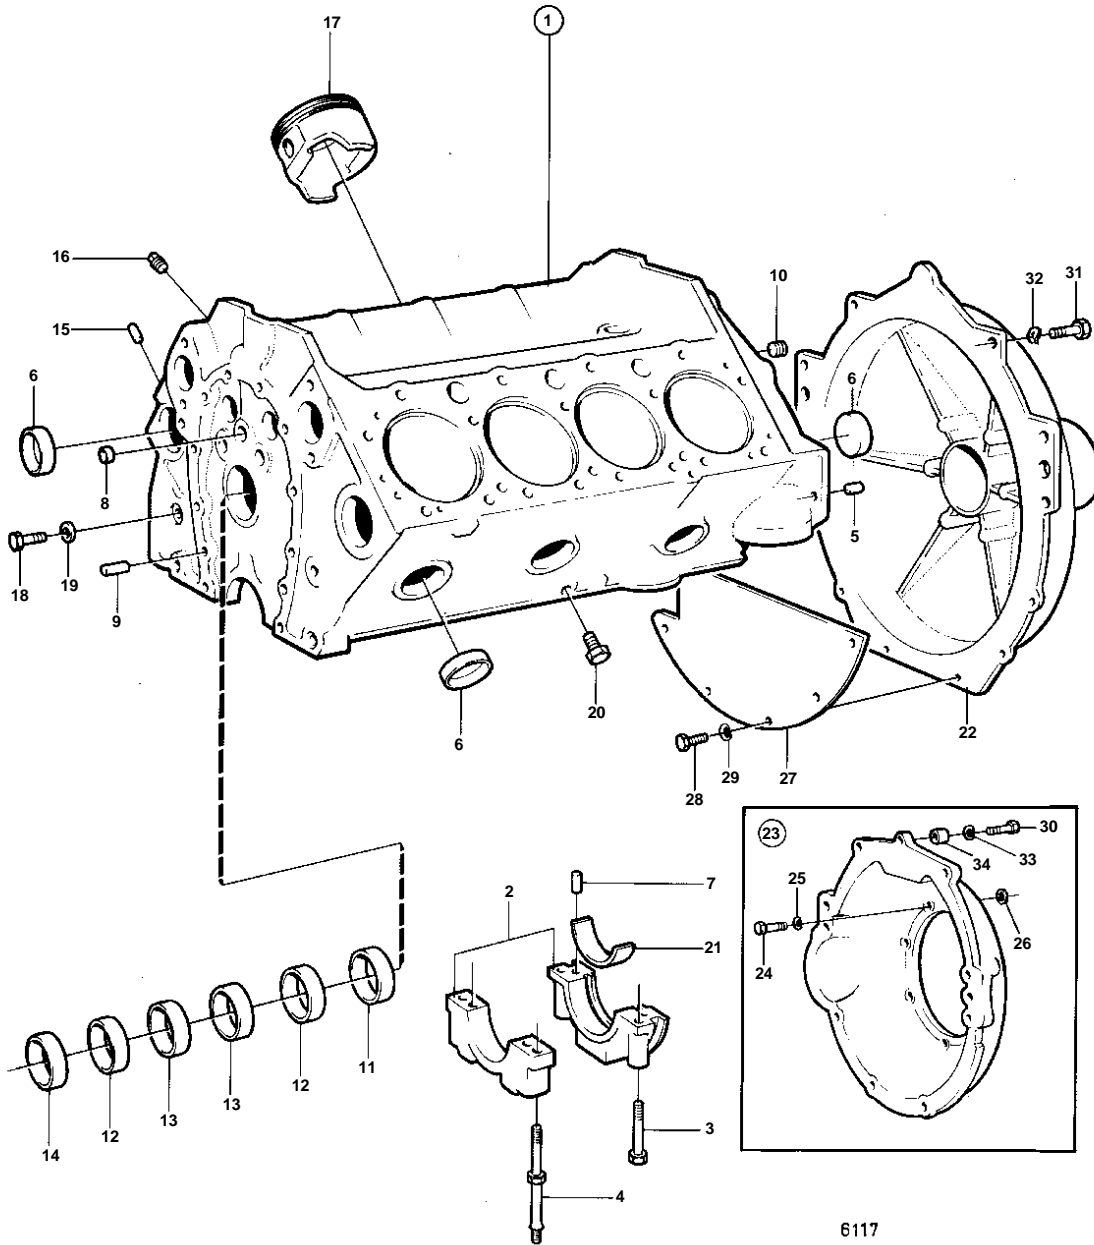

AQ200C,AQ200D,AQ225C,AQ225D,AQ255A,AQ255B

6117

AQ200C,AQ200D,AQ225C,AQ225D,AQ255A,AQ255B

REF	PART NO.	QTY	DESCRIPTION	SEE SEC.
1	841349	1	Cylinder block	
2		5	· BEARING CAP	
3	835037	10	· Screw	
4	835038	5	· Stud	02A-0650
5	818989	2	· Locating pin	
6	835039	8	· Plug	
7	835040	2	· Locating pin	
8	835043	4	· Plug	
9	835040	2	· Locating pin	
10	952075	5	· Plug	
11	835496	1	· Plug	
12	841423	2	· Bushing	
13	841424	2	· Bushing	
14	841422	1	· Bearing	
15	835497	4	· Locating pin	
16	952069	1	· Plug	
17	826465	8	· Piston	02A-0300
18	940133	1	· Screw	
19	18651	1	· Gasket	
20	192134	2	· Plug	
21			· MAIN BEARING KIT	02A-0300
22	835977	1	Flywheel housing	
27	826448	1	Cover plate	
28	947224	5	Screw	
31	941939	6	Screw	
32	942336	6	Spring washer	