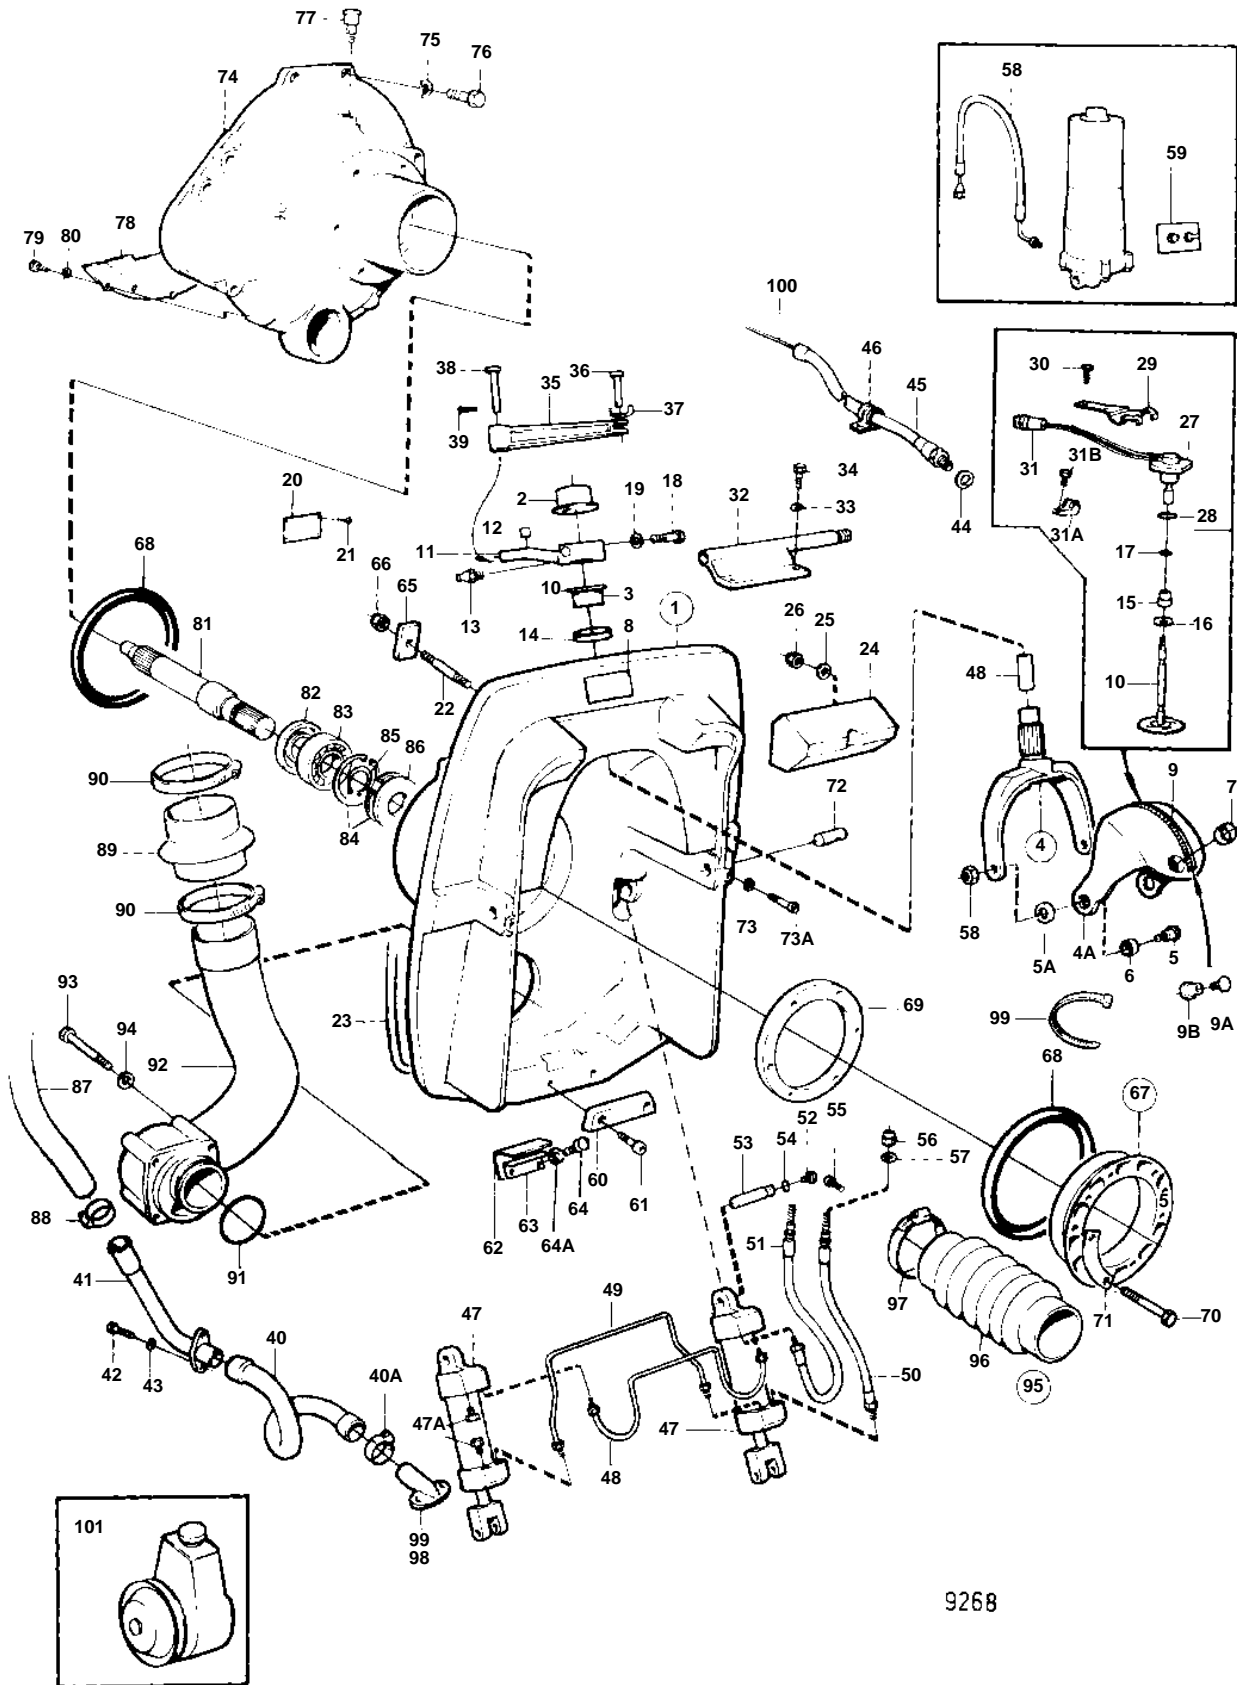

## AQ171A,AQ171C

REF	PART NO.	QTY	DESCRIPTION	SEE SEC.	NOTES
1	876150	1	Transom shield		GREY
2	853863	2	• Bushing		(853496)
3	853864	2	• Bushing		(853497)
4	854066	1	• Steering fork kit		GREY
4A		1	• • PROTECTING CAP		
5		2	• • SHOULDER SCREW		
5A		2	• • WASHER		
5B		2	• • NUT		
6		2	• • BUSHING		
7	853048	1	• • Bushing		
8	852827	1	• Sign		
9	854063	1	• Gear segment		
9A	853759	1	• Screw		
9B	853760	1	• Rivet nut		
10	852984	1	• Drive gear		
11	853017	1	• Spindle arm		
12	949368	1	• • Bushing		
13	914169	1	• Lubricating nipple		
14	839195	1	• Ring		
			• Bulletin 48-23	48-23-EN	Seal Ring
15	851430	1	• Bushing		
16	966207	1	• Sealing ring		
17	925050	1	• O-ring		
18	959241	1	• Screw		
19	942336	1	• Spring washer		
20	853706	1	• Type plate		
21	804269	4	• Drive screw		
22	853982	6	• Stud		L = 103 MM (853726)
23	852868	1	Sealing strip		
24	852772	1	Rubber cushion		
25	960148	2	Washer		
26	963107	2	Nut		
27	828726	1	Potentiometer		
28	955991	1	O-ring		
29	853039	1	Bracket		
30	940199	1	Screw		
31		X	CABLE AND TERMINALS		SEE GROUP 3
31A	952628	1	Clamp		
31B	958247	1	Screw		
32	852775	1	Cable attachment		
33	941908	2	Spring washer		
34	955320	2	Screw		
35	852786	1	Link rod		
36	913158	1	Clevis pin		
37	853160	1	Lock washer		
38	852788	1	Clevis pin		
39	907856	1	Cotter pin		
40	875847	1	Hose kit		
40A	853548	2	• Hose clamp		
41	852771	1	Tube		
42	940100	2	Screw		
43	941906	2	Spring washer		
44	897745	1	Gasket		
45	839091	1	Hose		
46	952635	1	Clamp		
47	853439	2	Hydraulic cylinder		
47A	853215	2	Plug		
48	852830	1	Tube		
49	852832	1	Tube		