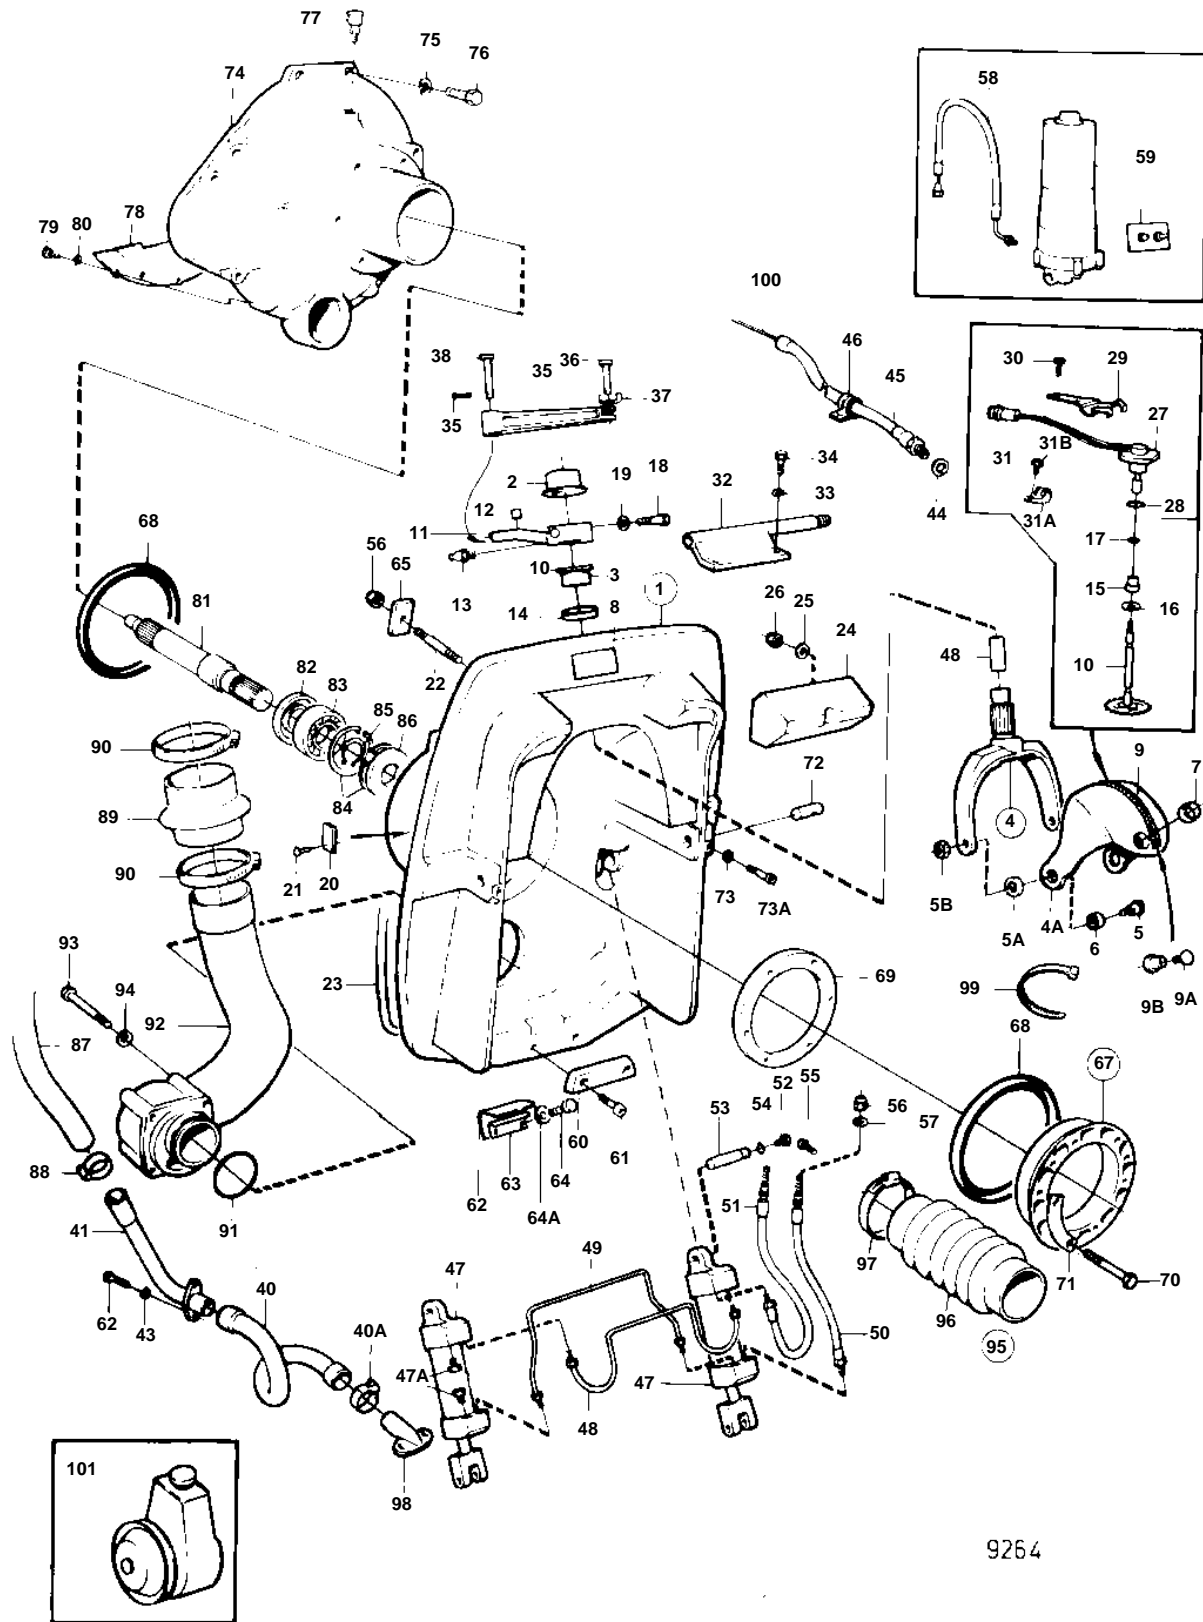

AQ151B,AQ151C

9264

AQ151B,AQ151C

REF	PART NO.	QTY	DESCRIPTION	SEE SEC.	NOTES
1	876150	1	Transom shield		
2	853863	2	• Bushing		
3	853864	2	• Bushing		
4	852950	1	• Steering fork kit		
4A		1	• • PROTECTING CAP		
5		2	• • SHOULDER SCREW		
5A		2	• • WASHER		
5B		2	• • NUT		
6		2	• • BUSHING		
7	853048	1	• • Bushing		
8	852827	1	• Sign		
9	854063	1	• Gear segment		
9A	853759	1	• Screw		
9B	853760	1	• Rivet nut		
10	852984	1	• Drive gear		
11	853017	1	• Spindle arm		
12	949368	1	• • Bushing		
13	914169	1	• Lubricating nipple		
14	839195	1	• Ring		
			• Bulletin 48-23	48-23-EN	Seal Ring
15	851430	1	• Bushing		
16	966207	1	• Sealing ring		
17	925050	1	• O-ring		
18	959241	1	• Screw		
19	942336	1	Spring washer		
20	853706	1	Type plate		
21	804269	2	Drive screw		
22	853982	6	Stud		L = 103 MM
23	852868	1	Sealing strip		
24	854133	1	Rubber cushion		
25	960148	2	Washer		
26	963107	2	Nut		
27	828726	1	Potentiometer		
28	955991	1	O-ring		
29	853039	1	Bracket		
30	940199	1	Screw		
31		X	CABLE AND TERMINALS		SEE GROUP 3
31A	952628	1	Clamp		
31B	958247	1	Screw		
32	852775	1	Cable attachment		
33	941908	2	Spring washer		
34	955320	2	Screw		
35	852786	1	Link rod		
36	913158	1	Clevis pin		
37	853160	1	Lock washer		
38	852788	1	Clevis pin		
39	907856	1	Cotter pin		
40	875847	1	Hose kit		
40A	853548	2	• Hose clamp		
41	852771	1	Tube		
42	940100	2	Screw		
43	941906	2	Spring washer		
44	897745	1	Gasket		
45	839091	1	Hose		
46	952635	1	Clamp		
47	853439	2	Hydraulic cylinder		
47A	853215	2	Plug		
48	852830	1	Tube		
49	852832	1	Tube		
50	853709	1	Hose		
51	853708	1	Hose		
52	852879	2	Plug		