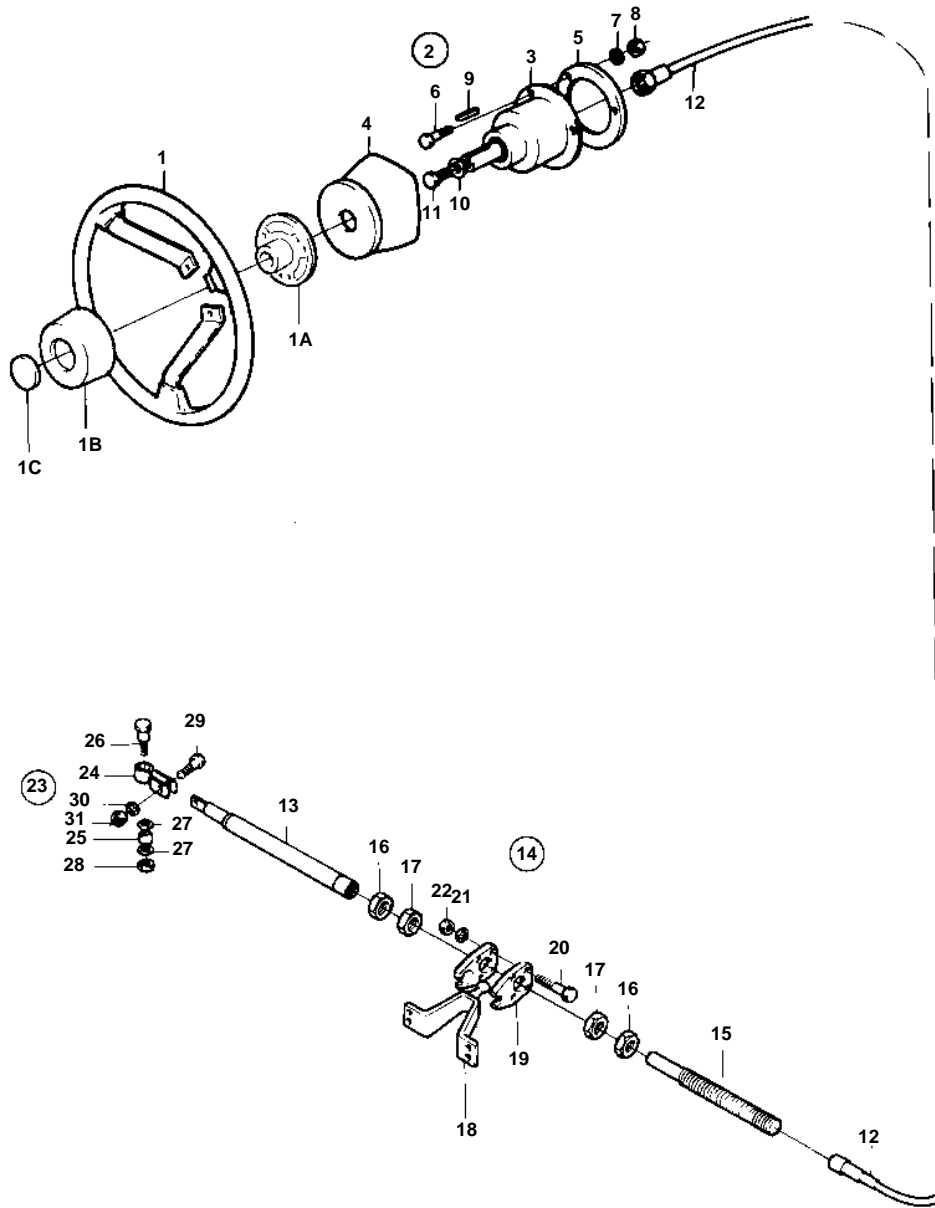

COMMON

7532

**COMMON**

REF	PART NO.	QTY	DESCRIPTION	NOTES
1	850936	1	Steering wheel	
1A	850937	1	• Steering wheel hub	
1B	828943	1	• Steering wheel pad	
1C	850938	1	• Steering wh emblem	
2	851056	1	Steering head	
3		1	• STEERING GEAR	
4	851057	1	• Cover	
5	851069	1	• Washer	
6	940101	3	• Screw	
7	941906	3	• Spring washer	(955892)
8	955781	3	• Nut	
9	851349	1	• Key	
10	948823	1	• Washer	
	940148	1	• Screw	
12	852035	X	Steering cable	L = 800 MM
	851016	X	Steering cable	L = 2500 MM
	851017	X	Steering cable	L = 2750 MM
	851018	X	Steering cable	L = 3000 MM
	851019	X	Steering cable	L = 3250 MM
	851020	X	Steering cable	L = 3500 MM
	851021	X	Steering cable	L = 3750 MM
	851022	X	Steering cable	L = 4000 MM
	851023	X	Steering cable	L = 4250 MM
	851024	X	Steering cable	L = 4500 MM
	851025	X	Steering cable	L = 4750 MM
	851026	X	Steering cable	L = 5000 MM
	851027	X	Steering cable	L = 5250 MM
	851028	X	Steering cable	L = 5500 MM
	851029	X	Steering cable	L = 5750 MM
	851030	X	Steering cable	L = 6000 MM
	851031	X	Steering cable	L = 6500 MM
	851032	X	Steering cable	L = 7000 MM
	851033	X	Steering cable	L = 7500 MM
	851034	X	Steering cable	L = 8000 MM
	851921	X	Steering cable	L = 8500 MM
	851922	X	Steering cable	L = 9000 MM
	851923	X	Steering cable	L = 9500 MM
13	851059	1	Steering cylinder	FOR PORT MOUNTING.
	851147	1	Steering cylinder	FOR STARBOARD MOUNTING.
14	853290	1	Stern attachment	
15	850771	1	• Anchorage	
16	850778	1	• Nut	
17	853306	2	• Nut	
18	851093	1	• Bracket	
19	828854	2	• Anchorage	IK
20	940101	4	• Screw	
21	941906	4	• Spring washer	
22	963105	4	• Nut	
23	851122	1	• Ball joint kit	
24		1	• • BRACKET	
25	851121	1	• • Sleeve	
26	851117	1	• • Shoulder screw	
27	942551	2	• • Washer	
28	966172	1	• • Nut	
29	851118	1	• • Shoulder screw	
30	941670	1	• • Washer	
31	966171	1	• • Lock nut	