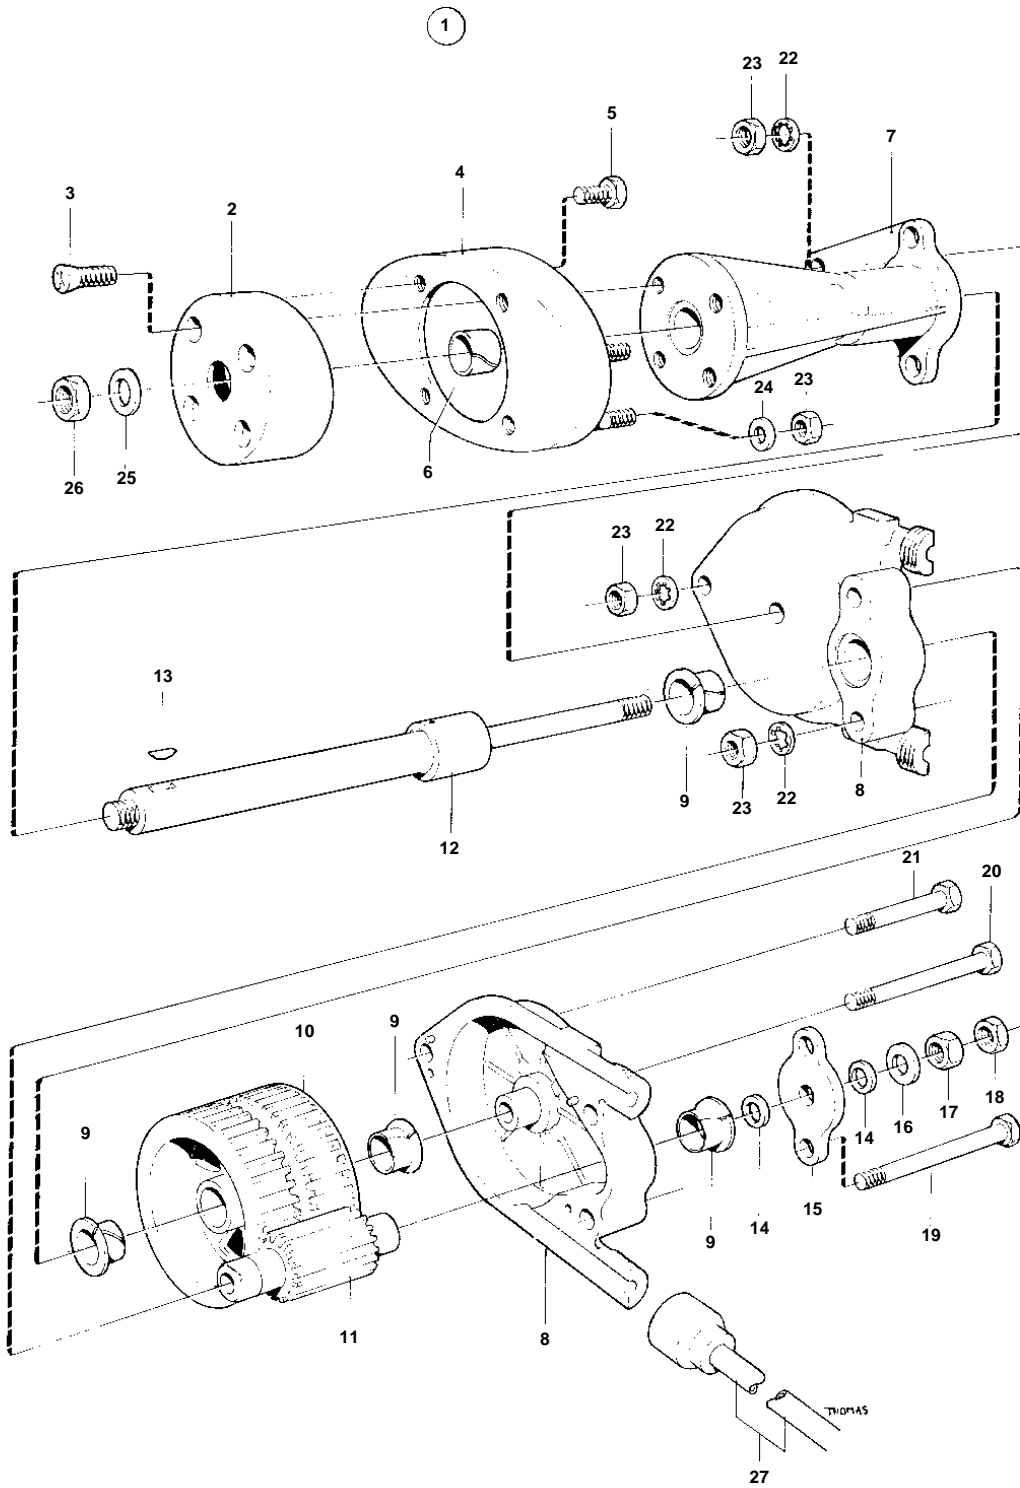

COMMON

3690

COMMON

REF	PART NO.	QTY	DESCRIPTION
1	850809	1	Steering head
2		1	· MOUNTING PLATE
3	941462	4	· Screw
4		1	· BRACKET
5	955655	4	· Screw
6	839724	1	· Bushing
7		1	· BRACKET
8		2	· HOUSING
9	828155	4	· Bushing
10		1	· GEAR
11		1	· GEAR
12		1	· SHAFT
13	835059	1	· Key
14	839725	2	· Slide washer
15		1	· THRUST PLATE
16	940097	1	· Washer
17	955848	1	· Nut
18	955858	1	· Nut
19	955670	2	· Screw
20	955668	1	· Screw
21	955665	1	· Screw
22	955949	4	· Lock washer
23	955847	8	· Nut
24	955894	4	· Washer
25	960145	1	· Washer
26	940154	1	· Nut
27	839727	1	· Plastic pipe