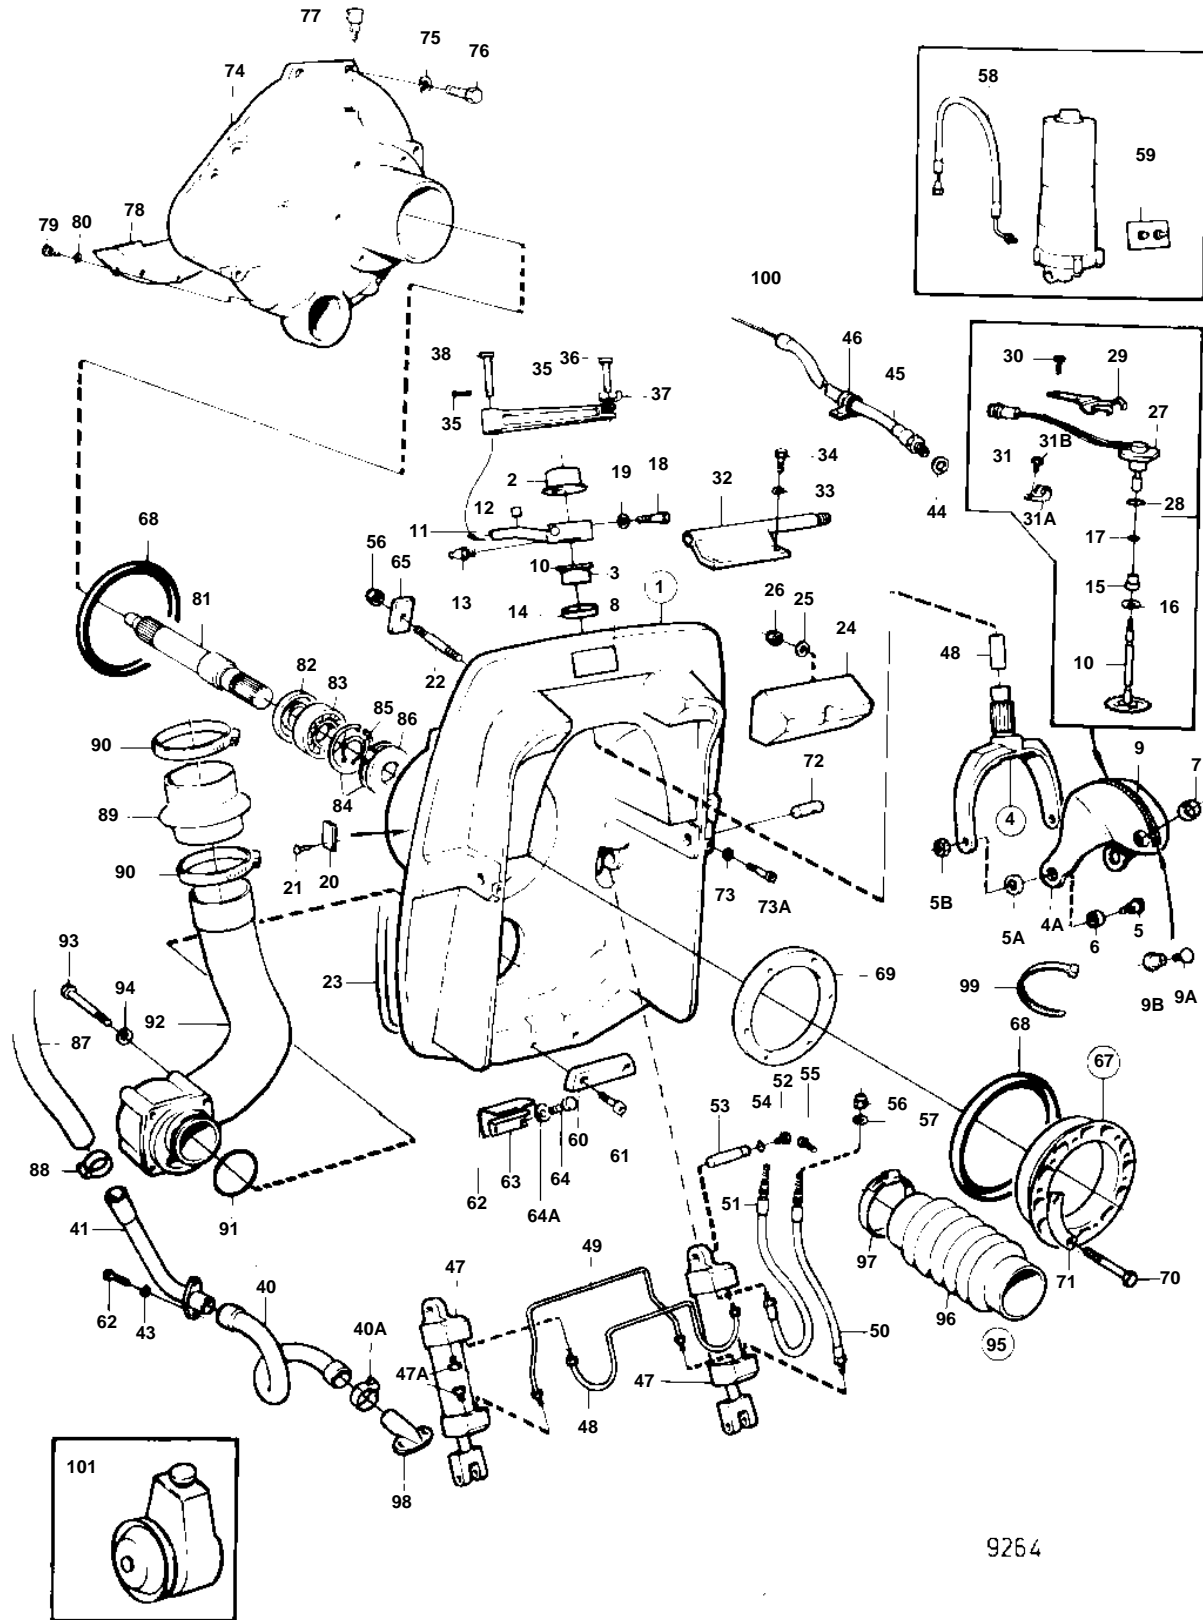

## AQ131B,AQ131C

REF	PART NO.	QTY	DESCRIPTION	SEE SEC.	NOTES
1	876150	1	Transom shield		
2	853863	2	• Bushing		
3	853864	2	• Bushing		
4	852950	1	• Steering fork kit		
4A		1	• • PROTECTING CAP		
5		2	• • SHOUTER SCREW		
5A		2	• • WASHER		
5B		2	• • NUT		
6		2	• • BUSHING		
7	853048	1	• • Bushing		
8	852827	1	• Sign		
9	854063	1	• Gear segment		
9A	853759	1	• Screw		
9B	853760	1	• Rivet nut		
10	852984	1	• Drive gear		
11	853017	1	• Spindle arm		
12	949368	1	• • Bushing		
13	914169	1	• Lubricating nipple		
14	839195	1	• Ring		
			• Bulletin 48-23	48-23-EN	Seal Ring
15	851430	1	• Bushing		
16	966207	1	• Sealing ring		
17	925050	1	• O-ring		
18	959241	1	• Screw		
19	942336	1	Spring washer		
20	853706	1	Type plate		
21	804269	2	Drive screw		
22	853982	6	Stud		L = 103 MM
23	852868	1	Sealing strip		
24	854133	1	Rubber cushion		
25	960148	2	Washer		
26	963107	2	Nut		
27	828726	1	Potentiometer		
28	955991	1	O-ring		
29	853039	1	Bracket		
30	940199	1	Screw		
31		X	CABLE AND TERMINALS		SEE GROUP 3
31A	952628	1	Clamp		
31B	958247	1	Screw		
32	852775	1	Cable attachment		
33	941908	2	Spring washer		
34	955320	2	Screw		
35	852786	1	Link rod		
36	913158	1	Clevis pin		
37	853160	1	Lock washer		
38	852788	1	Clevis pin		
39	907856	1	Cotter pin		
40	875847	1	Hose kit		
40A	853548	2	• Hose clamp		
41	852771	1	Tube		
42	940100	2	Screw		
43	941906	2	Spring washer		
44	897745	1	Gasket		
45	839091	1	Hose		
46	952635	1	Clamp		
47	853439	2	Hydraulic cylinder		
47A	853215	2	Plug		
48	852830	1	Tube		
49	852832	1	Tube		
50	853709	1	Hose		
51	853708	1	Hose		
52	852879	2	Plug		