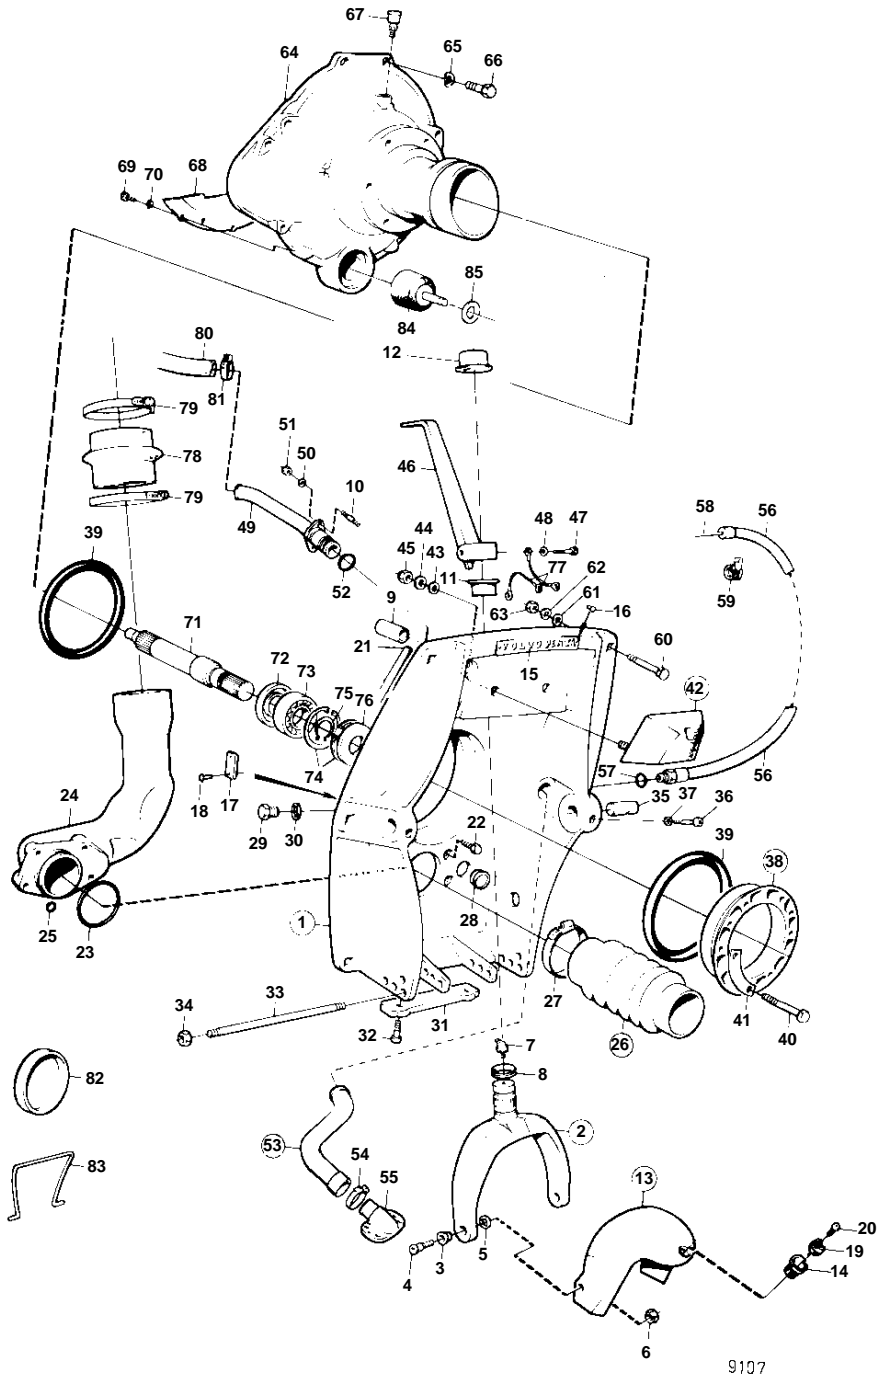

## AQ131A,AQ131D

REF	PART NO.	QTY	DESCRIPTION	SEE SEC.	NOTES
1	876146	1	Transom shield		
2	854077	1	• Steering fork kit		
3	814640	2	• • Bushing		
4	897798	2	• • Shoulder screw	IK	
5	897244	2	• • Washer		
6	943152	2	• • Nut		
7	914169	1	• Lubricating nipple		
8	839195	1	• Ring	IK	
			• Bulletin 48-23	48-23-EN	Seal Ring
9	850653	1	• Bushing		
10	941872	2	• Stud		(853496)
11	853863	1	• Bushing		LOWER
12	853864	1	• Bushing		UPPER
13		1	• PROTECTION CAP		
14	839698	1	• Bushing		FOR M18 BOLTS.
15	854224	1	• Sign		MO-XXXX/187079
16	804269	2	• Drive screw		
17	853706	1	• Type plate		
18	804269	2	• Drive screw		(851263)
19	852705	1	Pivot pin		SEE GROUP 4C
20	941807	2	Screw		SEE GROUP 4C
21	897726	1	Sealing strip		
22	959967	4	Screw		
23	925256	1	O-ring	IK	
24	852972	1	Grommet		
25	925055	4	O-ring	IK	
26	875848	1	Bellows kit		
		1	• RUBBER BELLOW		
27	853012	2	• Hose clamp		
28	814473	1	Rubber plug		
29	897744	1	Plug		
30	897745	1	Gasket	IK	
31	832598	1	Zinc electrode		
32	959438	2	Screw		
33	814301	1	Adjuster pin		
34	814357	2	Flange nut		
35	853175	2	Pivot pin		
36	941873	2	Screw		
37	941670	2	Washer		
38	854315	1	Clamping ring kit		
39	804190	2	• Rubber ring		
40	191844	6	• Screw		
41	806624	3	• Striker plate		
42	875531	1	Rubber cushion		
43	832565	2	• Gasket		
44	940097	2	• Washer		
45	950364	2	• Nut		
46	839459	1	Spindle arm		
47	955537	1	Screw		
48	940097	1	Washer		
49	850729	1	Grommet		
50	955893	2	Washer		
51	950352	2	Lock nut		
52	925063	1	O-ring		
53	875822	1	Hose kit		
		1	• HOSE		
54	853548	2	• Hose clamp		
55	854031	1	Hose connection		SEE GROUP 4C
56	839091	1	Hose		
57	897745	1	Gasket		
58		X	CONTROL CABLE		SEE GROUP 9
59	952635	1	Clamp		
60	943426	6	Screw		