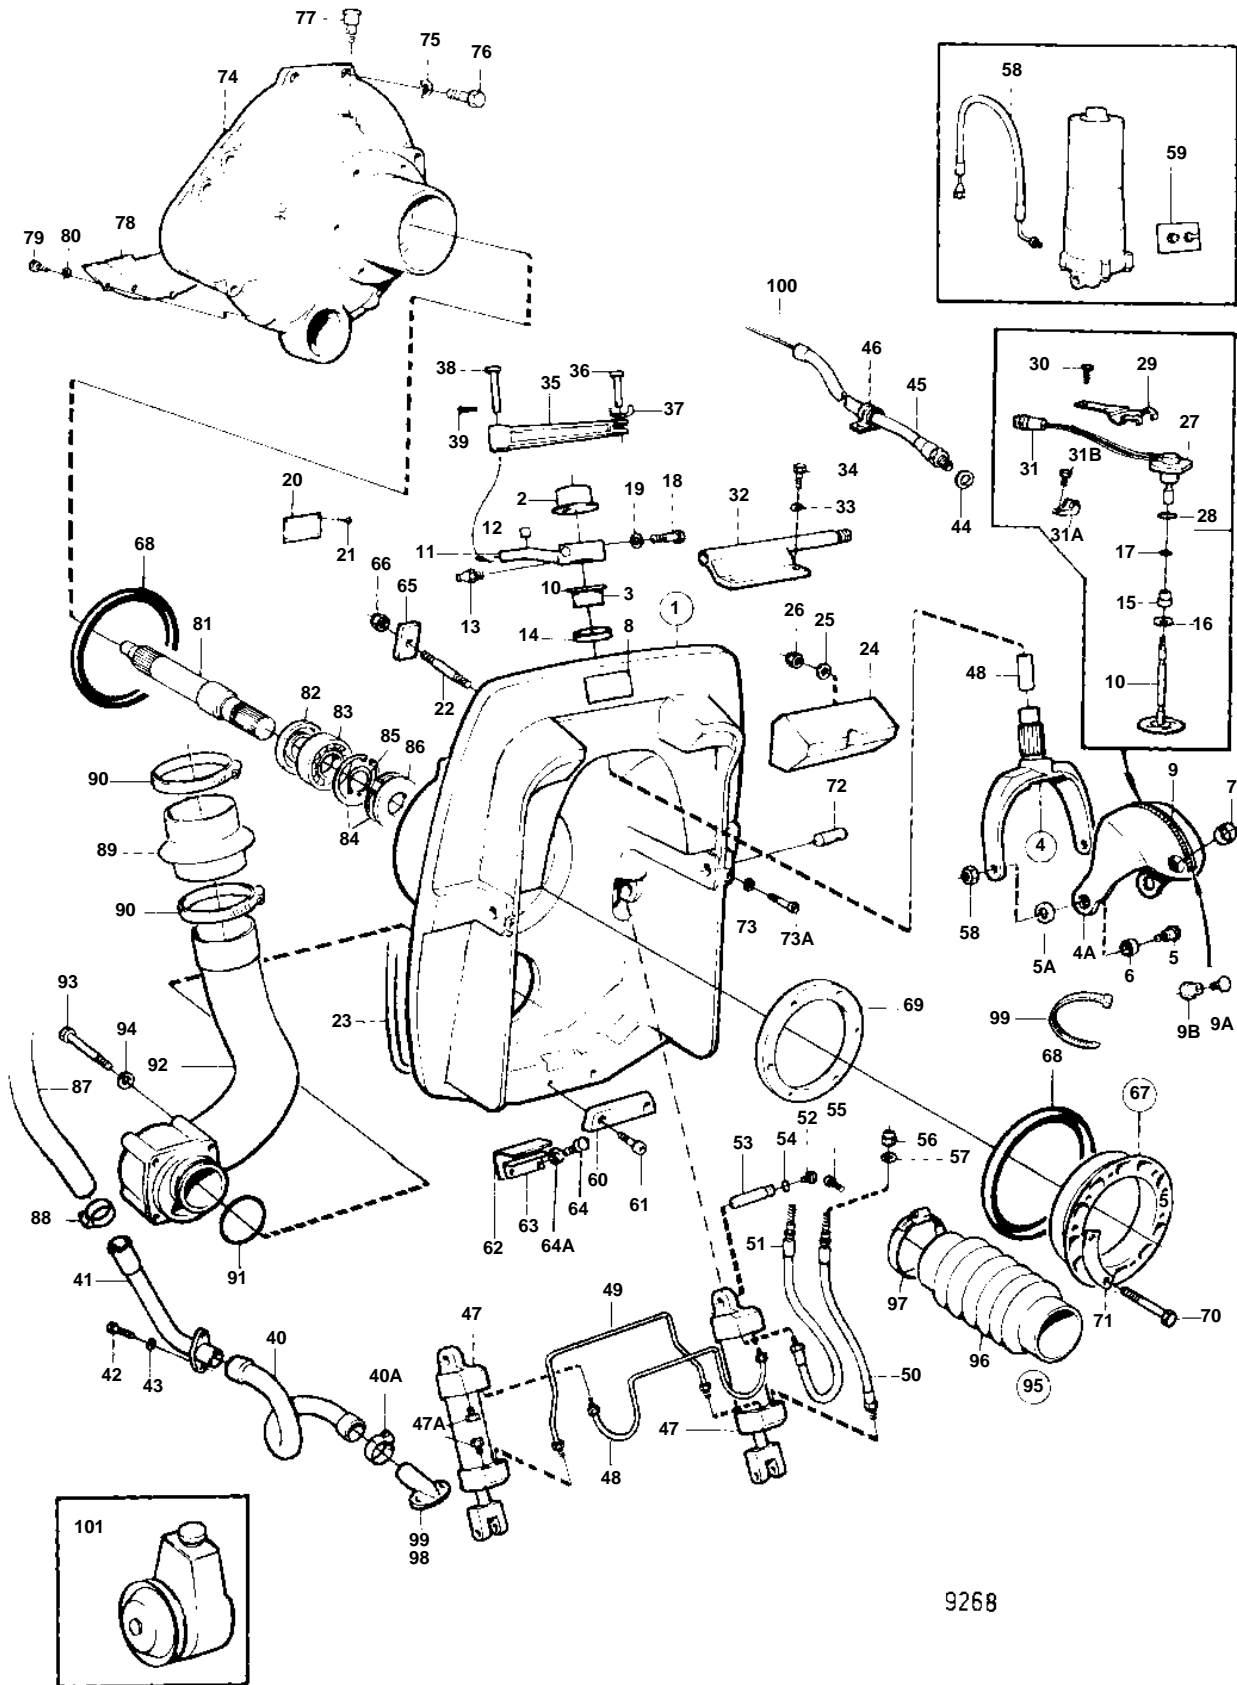

AQ131B,AQ131C

9268

AQ131B,AQ131C

REF	PART NO.	QTY	DESCRIPTION	SEE SEC.	NOTES
1	876150	1	Transom shield		GREY
2	853863	2	• Bushing		(853496)
3	853864	2	• Bushing		(853497)
4	854066	1	• Steering fork kit		GREY
4A		1	• • PROTECTING CAP		
5		2	• • SHOULDER SCREW		
5A		2	• • WASHER		
5B		2	• • NUT		
6		2	• • BUSHING		
7	853048	1	• • Bushing		
8	852827	1	• Sign		
9	854063	1	• Gear segment		
9A	853759	1	• Screw		
9B	853760	1	• Rivet nut		
10	852984	1	• Drive gear		
11	853017	1	• Spindle arm		
12	949368	1	• • Bushing		
13	914169	1	• Lubricating nipple		
14	839195	1	• Ring		
			• Bulletin 48-23	48-23-EN	Seal Ring
15	851430	1	• Bushing		
16	966207	1	• Sealing ring		
17	925050	1	• O-ring		
18	959241	1	• Screw		
19	942336	1	• Spring washer		
20	853706	1	• Type plate		
21	804269	4	• Drive screw		
22	853982	6	• Stud		L = 103 MM (853726)
23	852868	1	Sealing strip		
24	852772	1	Rubber cushion		
25	960148	2	Washer		
26	963107	2	Nut		
27	828726	1	Potentiometer		
28	955991	1	O-ring		
29	853039	1	Bracket		
30	940199	1	Screw		
31		X	CABLE AND TERMINALS		SEE GROUP 3
31A	952628	1	Clamp		
31B	958247	1	Screw		
32	852775	1	Cable attachment		
33	941908	2	Spring washer		
34	955320	2	Screw		
35	852786	1	Link rod		
36	913158	1	Clevis pin		
37	853160	1	Lock washer		
38	852788	1	Clevis pin		
39	907856	1	Cotter pin		
40	875847	1	Hose kit		
40A	853548	2	• Hose clamp		
41	852771	1	Tube		
42	940100	2	Screw		
43	941906	2	Spring washer		
44	897745	1	Gasket		
45	839091	1	Hose		
46	952635	1	Clamp		
47	853439	2	Hydraulic cylinder		
47A	853215	2	Plug		
48	852830	1	Tube		
49	852832	1	Tube