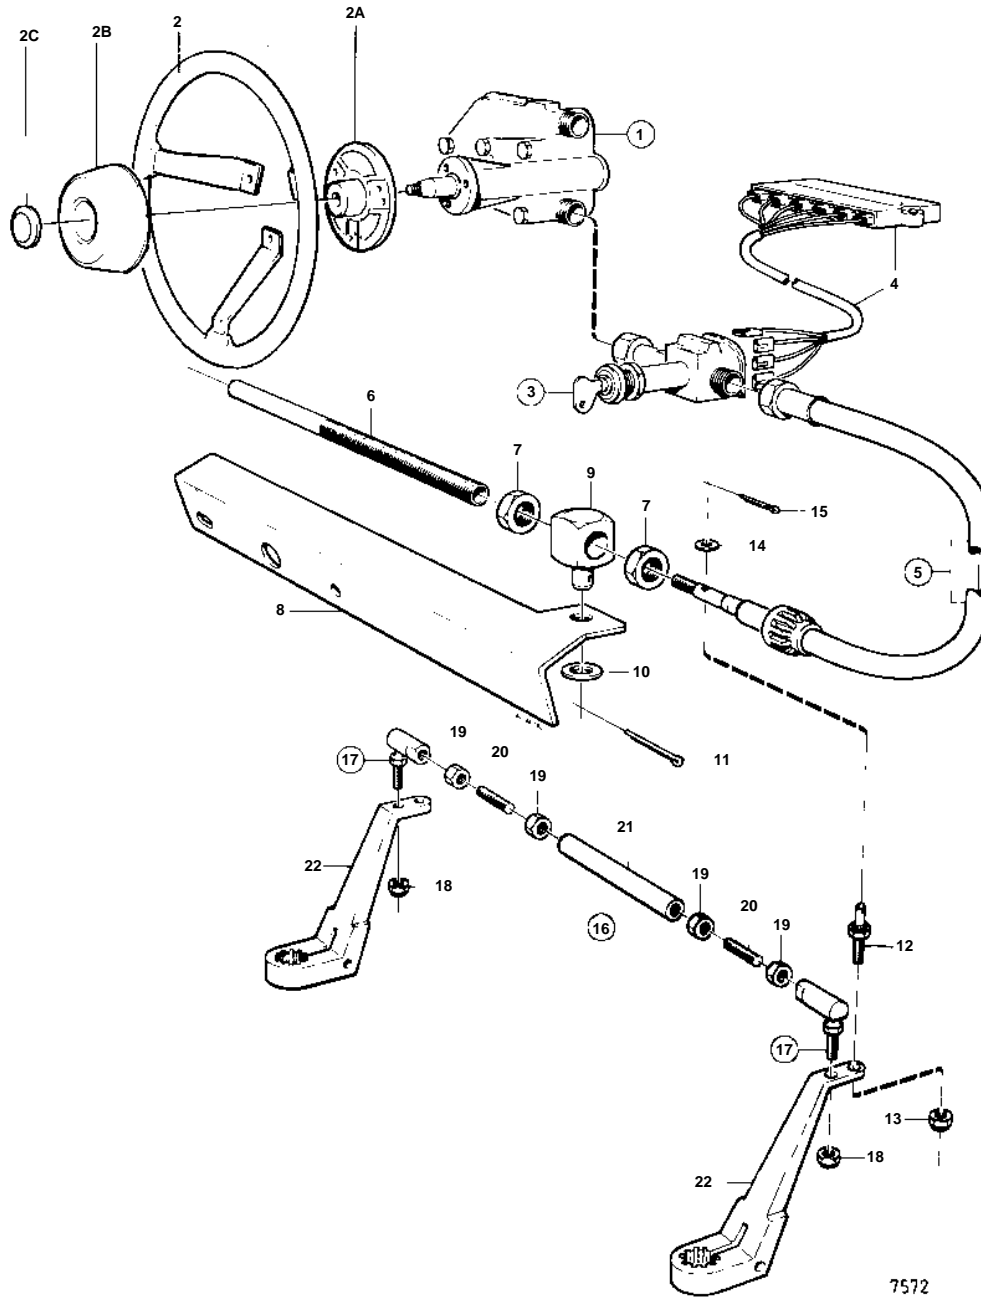

AQ120B,AQ125A

7572

AQ120B,AQ125A

REF	PART NO.	QTY	DESCRIPTION	SEE SEC.	NOTES
1	850809	1	Steering head		
				060-0300	
2	850936	1	Steering wheel		(814138)
2A	850937	1	· Steering wheel hub		
2B	828943	1	· Steering wheel pad		
2C	850938	1	· Steering wh emblem		
3	839544	1	Steering lock		
				060-0350	
4	839617	1	Extension cable'verl		
5	850810	X	Steering cable		L = 3000 MM
	850811	X	Steering cable		L = 3300 MM
	853188	X	Steering cable		L = 3600 MM
	850813	X	Steering cable		L = 3900 MM
	850814	X	Steering cable		L = 4200 MM
	850815	X	Steering cable		L = 4500 MM
	850816	X	Steering cable		L = 4800 MM
	850817	X	Steering cable		L = 5100 MM
	853194	X	Steering cable		L = 5500 MM
	853195	X	Steering cable		L = 6000 MM
	828866	X	Steering cable		L = 6750 MM
	853287	X	Steering cable		L = 8000 MM
	853288	X	Steering cable		L = 8500 MM
6	850771	1	Anchorage		
7	850778	4	Nut		AQ280
	850778	3	Nut		AQ270
8		1	BRACKET		REPL BY 851096
	851096	1	Bracket		
9	850859	1	Cube		
10	955903	1	Washer		
11	907861	1	Cotter pin		
12	850860	1	Screw		
13	950386	1	Nut		
14	940097	1	Washer		
15	907849	1	Cotter pin		
16	850890	1	Tie rod end kit		ONLY FOR TWIN INSTALLATION.
17	814152	2	· Ball joint		
18	950386	2	· · Nut		
19	940152	4	· Nut		
20	839577	2	· Rod		
21	850775	1	· Tube		