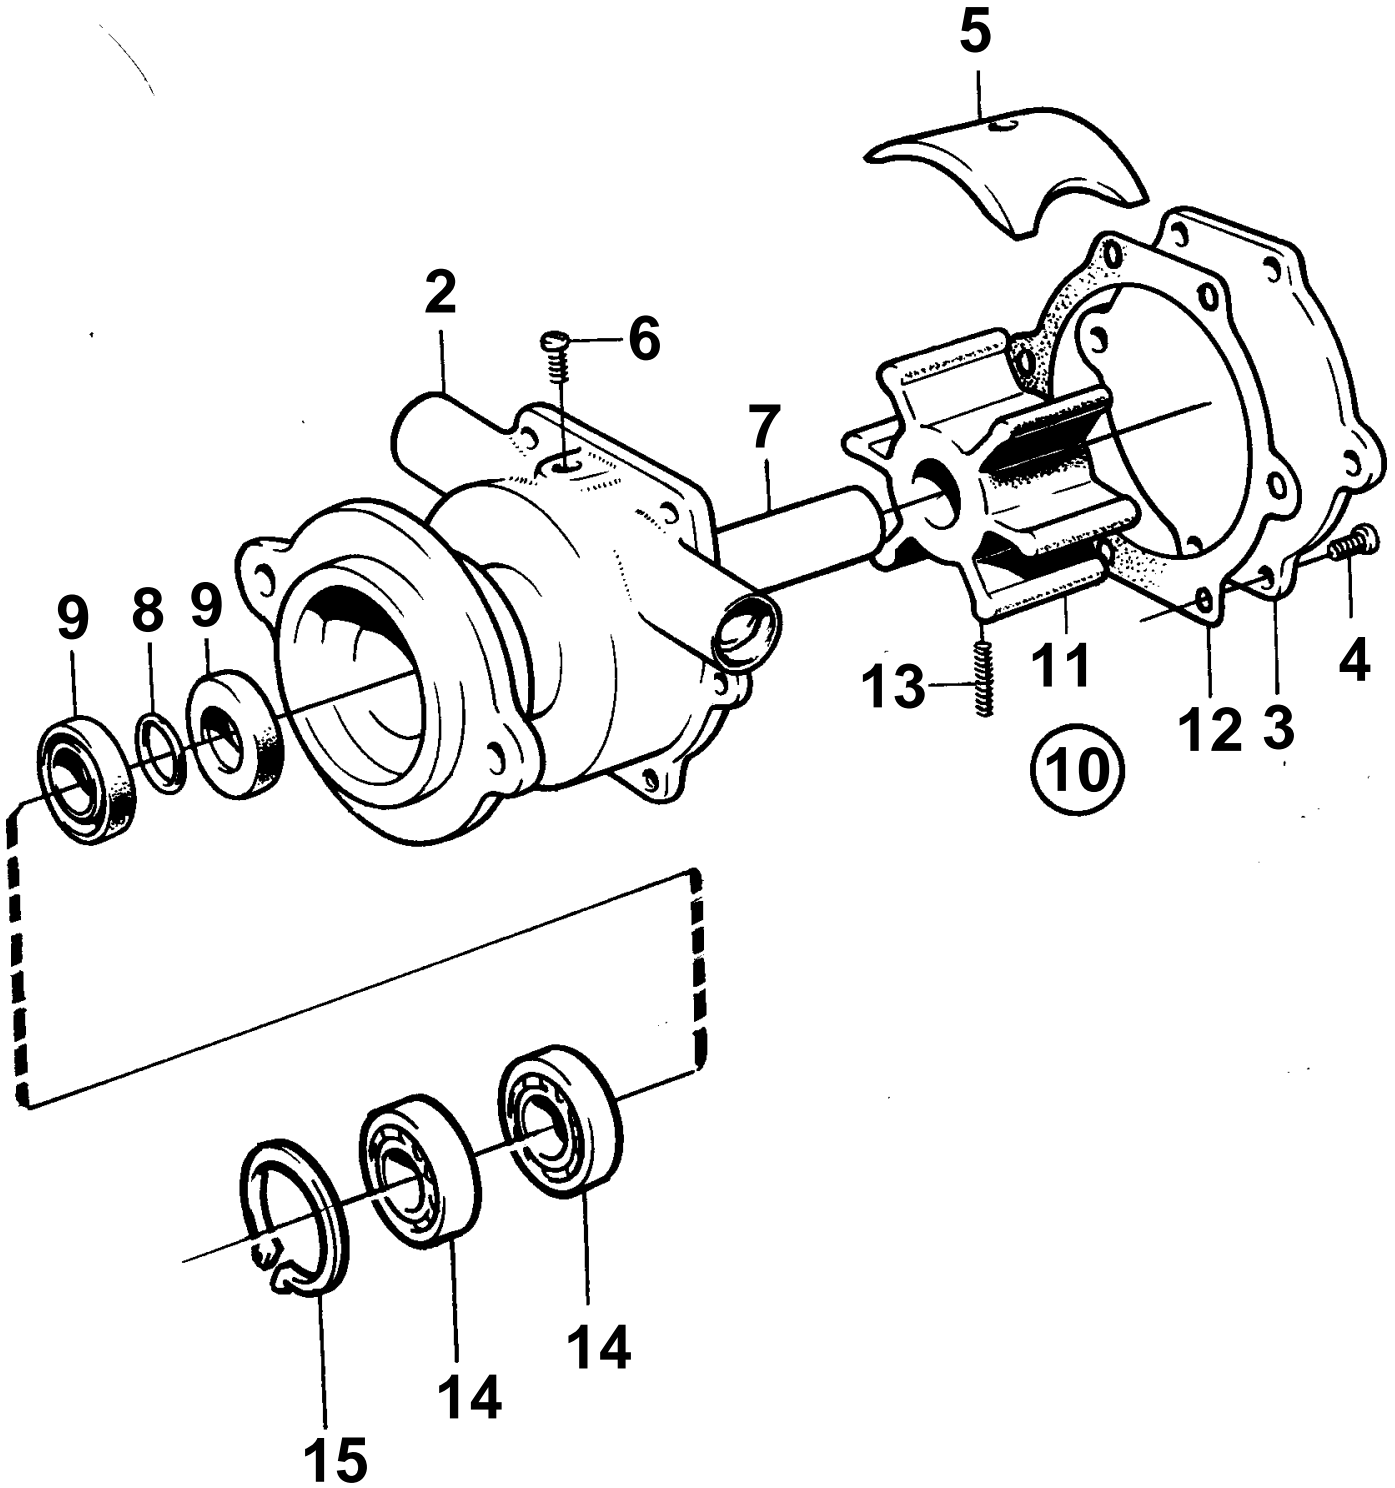

1

REF	PART NO.	QTY	DESCRIPTION	NOTES
1	829895	1	Water pump	
2		1	· HOUSING	
3	840386	1	· Cover	
4	840384	6	· Screw	
5	827009	1	· Cam	
6	804693	1	· Screw	
7	840387	1	· Shaft	
9	833996	2	· Sealing ring	
10	875808	1	· Impeller kit	
11		1	· · IMPELLER	IK
12	840385	1	· · Gasket	IK
13	804697	1	· · Screw	IK
14	181717	2	· Ball bearing	
15	914515	1	· Lock ring	
	875698	1	Repair kit	SEE GROUP 10A