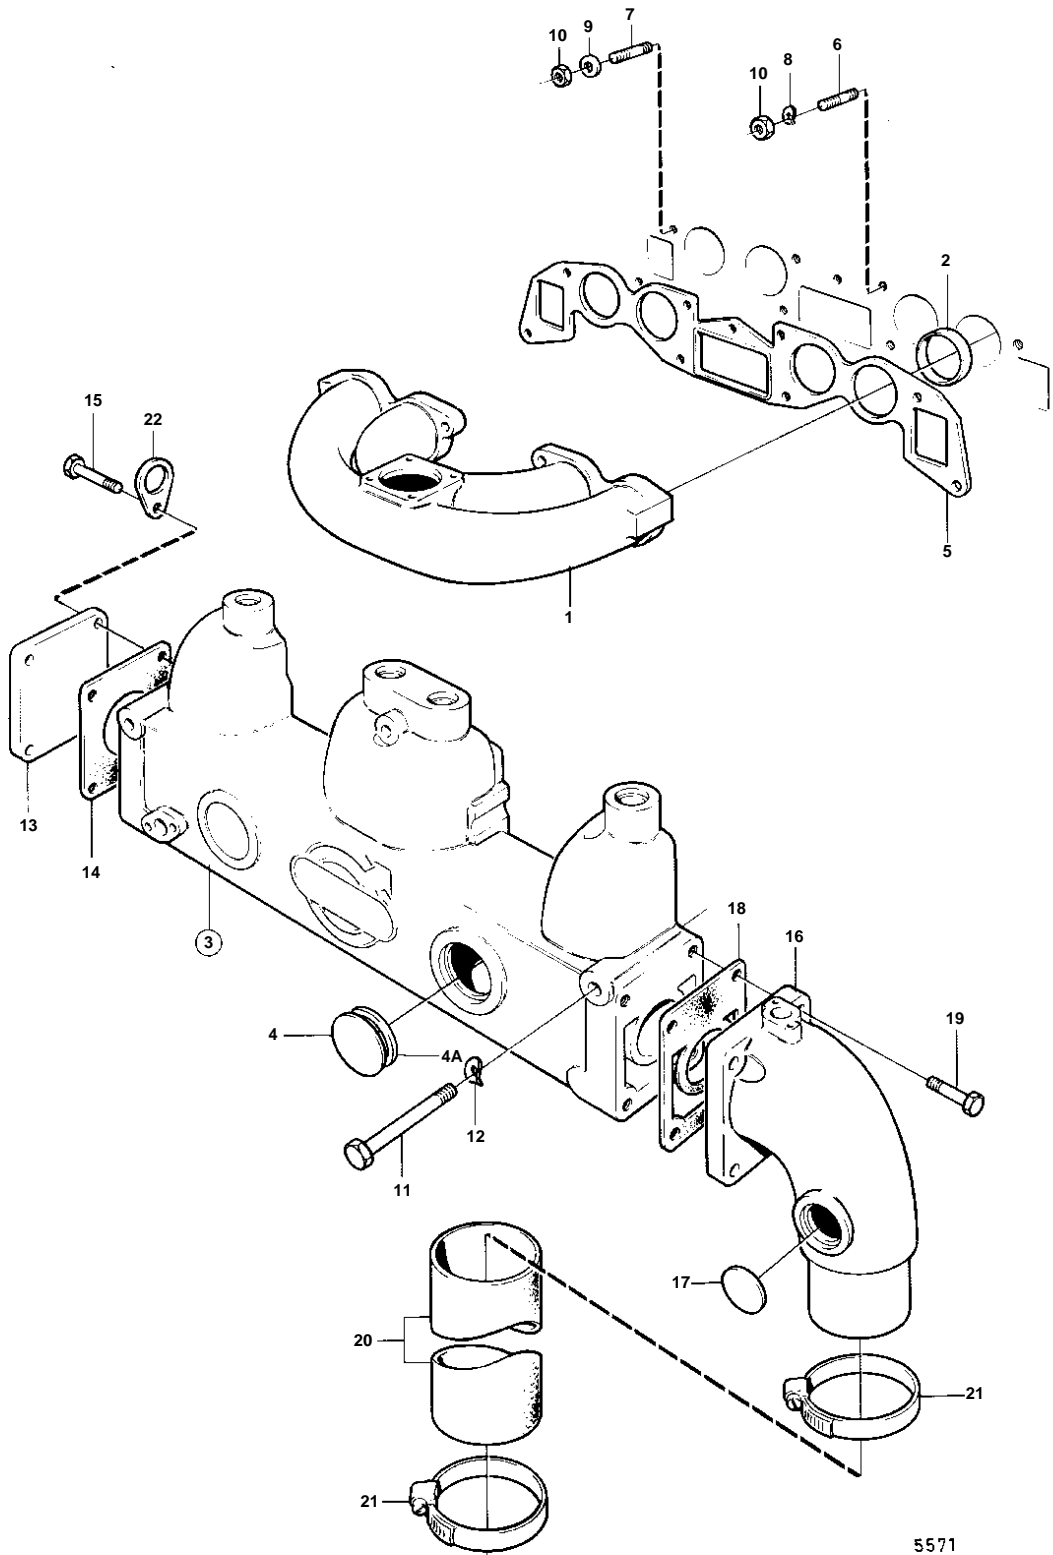

AQ115A,AQ115B

5571

AQ115A,AQ115B

REF	PART NO.	QTY	DESCRIPTION	NOTES
1	824682	1	Inlet pipe	
2	418408	4	Guide sleeve	
3	824532	1	Exhaust pipe	
4	192211	2	· Plug	
	467649	2	· Plug	EARLY TYPE,ENGINE WITHOUT HYDRAULIC PUMP.
4A	469328	2	· Gasket	EARLY TYPE,ENGINE WITHOUT HYDRAULIC PUMP.
5	824633	1	Gasket	IK
6	953239	2	Stud	
7	953251	5	Stud	
8	941907	2	Spring washer	
9	191169	4	Washer	
10	955826	7	Nut	
11	959793	2	Screw	
12	941907	3	Spring washer	
13	806341	1	End cover	
14	825558	1	Gasket	IK (827101)
15	955547	4	Screw	
16	825598	1	Exhaust riser	
17	192426	2	· Plug	
18	825558	1	Gasket	IK (827101)
19	940116	4	Screw	
20	952980	X	Rubber hose	L = 170 MM
21	943480	4	Clamp	(951797)
22		1	LIFT EYE	