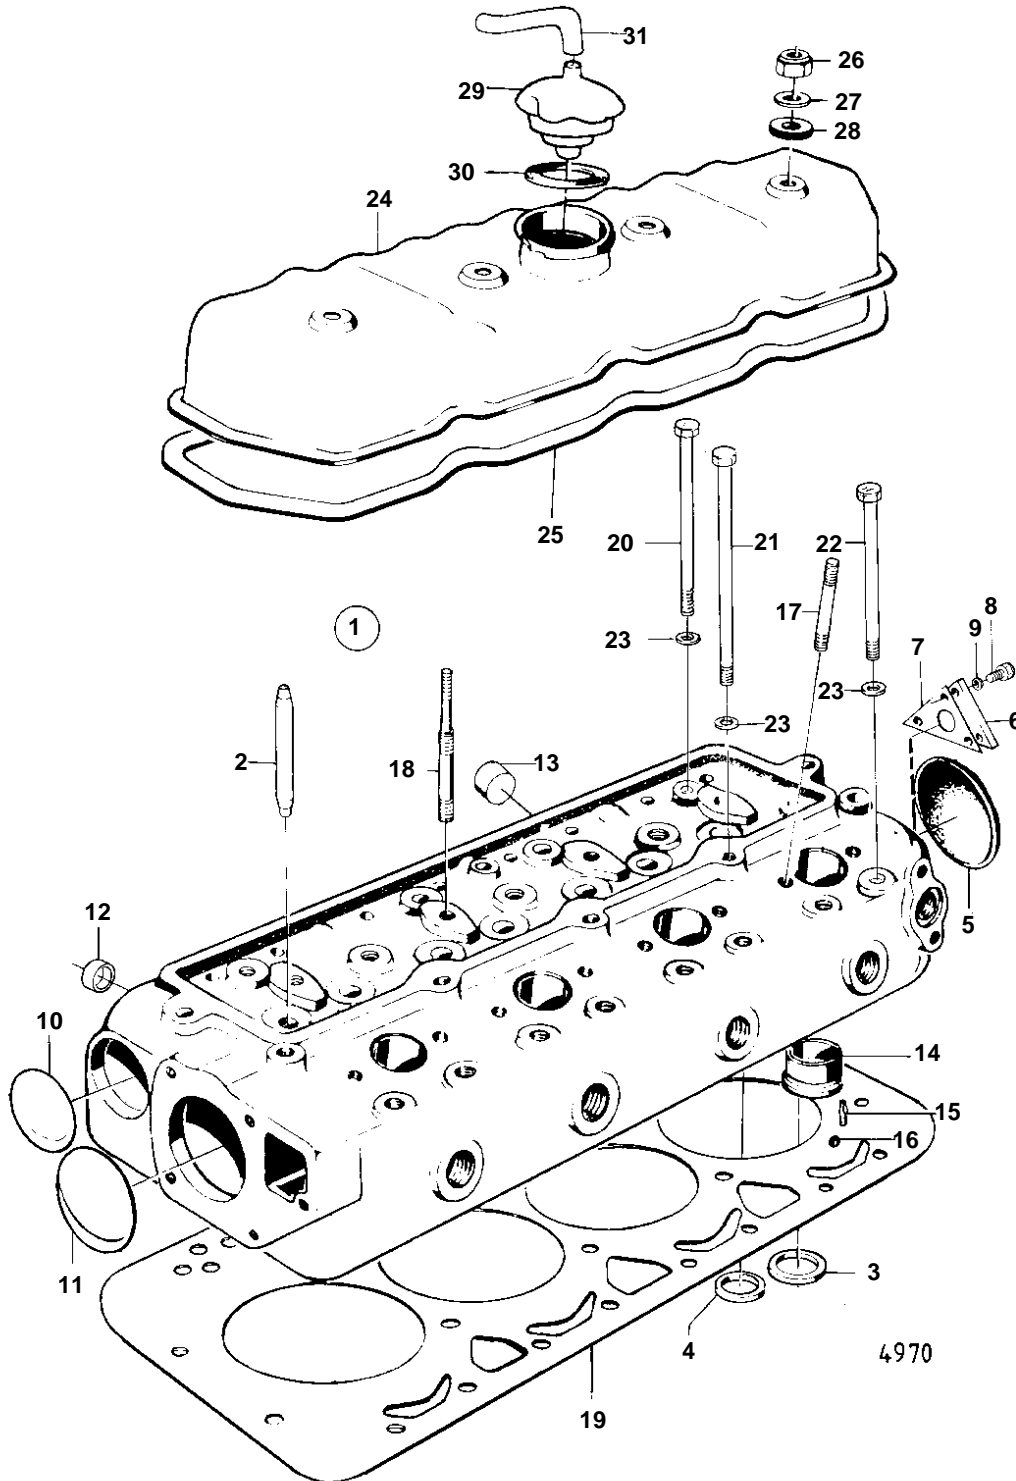

## AQD21A, MD21A

REF	PART NO.	QTY	DESCRIPTION	NOTES
1		1		FOR BB115 WITH VOLVO PENTA REDUCTION REVERSE GEAR.
				MO-3124096/XXXX
		1	Cylinder head	MO3124097/XXXX-
2		8	· VALVE GUIDE	STD
	818053	8	· Guide	(818052) OVER SIZE 0,13 M
				REPL BY 818053
	818053	8	· · Guide	OVER SIZE 0,29 MM
		8	· · Guide	OVER SIZE 0,59 MM
3		4	· · VALVE SEAT, INTAKE	STD
		4	· · Seat, VALVE SEAT	OVER SIZE 0,21 MM
				MO-3113975/XXXX
		4	· · · Valve seat, VALVE SEAT	OVER SIZE 0,21 MM
				MO 3113976/XXXX-
		4	· · · · Valve seat, VALVE SEAT	OVER SIZE 0,51 MM
				MO-3113975/XXXX
		4	· · · · · Valve seat, VALVE SEAT	OVER SIZE 0,51 MM
				MO 3113976/XXXX-
4		4	· · · · · VALVE SEAT, EXHAUST	STD
		4	· · · · · Valve seat, VALVE SEAT	OVER SIZE 0,21 MM
				MO-3113975/XXXX
		4	· · · · · · Valve seat, VALVE SEAT	OVER SIZE 0,21 MM
				MO 3113976/XXXX-
		4	· · · · · · · Valve seat, VALVE SEAT	OVER SIZE 0,51 MM
				MO-3113975/XXXX
		4	· · · · · · · · Valve seat, VALVE SEAT	OVER SIZE 0,51 MM
				MO 3113976/XXXX-
5		2	· · · · · · · · · Expansion plug	MO-3120663/XXXX
6		2	· · · · · · · · · Cover	MO3120664/XXXX-
7		2	· · · · · · · · · Gasket	MO3120664/XXXX-
8		6	· · · · · · · · · Hexagon screw	MO 3120664/XXXX-
9	941907	6	· · · · · · · · · Spring washer	MO 3120664/XXXX-
10	941400	1	· · · · · · · · · Expansion plug	(814044)
11		1	· · · · · · · · · Expansion plug	
12		4	· · · · · · · · · Plug	
13		1	· · · · · · · · · Plug	
14		4	· · · · · · · · · EMULSION HOUSING	STD
		4	· · · · · · · · · Valve seat, EMULSION HOUSING	OVER SIZE 0,11 MM
				MO-3120663/XXXX
	829786	4	· · · · · · · · · Precombustion chambre, EMULSION HOUSING	OVER SIZE 0,11 MM
				MO3120664/XXXX-
		4	· · · · · · · · · Valve seat, EMULSION HOUSING	OVER SIZE 0,56 MM
				MO-3120663/XXXX
		4	· · · · · · · · · · Mixing chamber, EMULSION HOUSING	OVER SIZE 0,56 MM
				MO3120664/XXXX-
15		4	· · · · · · · · · · · Lock pin	MO-3120663/XXXX
				MO-3120663/XXXX
16		4	· · · · · · · · · · · Ball	MO3120664/XXXX-
17	953058	8	· · · · · · · · · · · Stud	
18	818202	4	· · · · · · · · · · · Stud	
19	829214	1	Gasket	MO-3119179/XXXX
	829531	1	Gasket	MO3119180/XXXX-
20	818049	7	Screw	
21	818050	7	Screw	
22	818048	8	Screw	
23	818221	22	Washer	
24		1	Valve cover	
25	819756	1	Gasket	MO-3111829/XXXX
	829285	1	Gasket	MO3111830/XXXX-
26	826643	4	Lock nut	