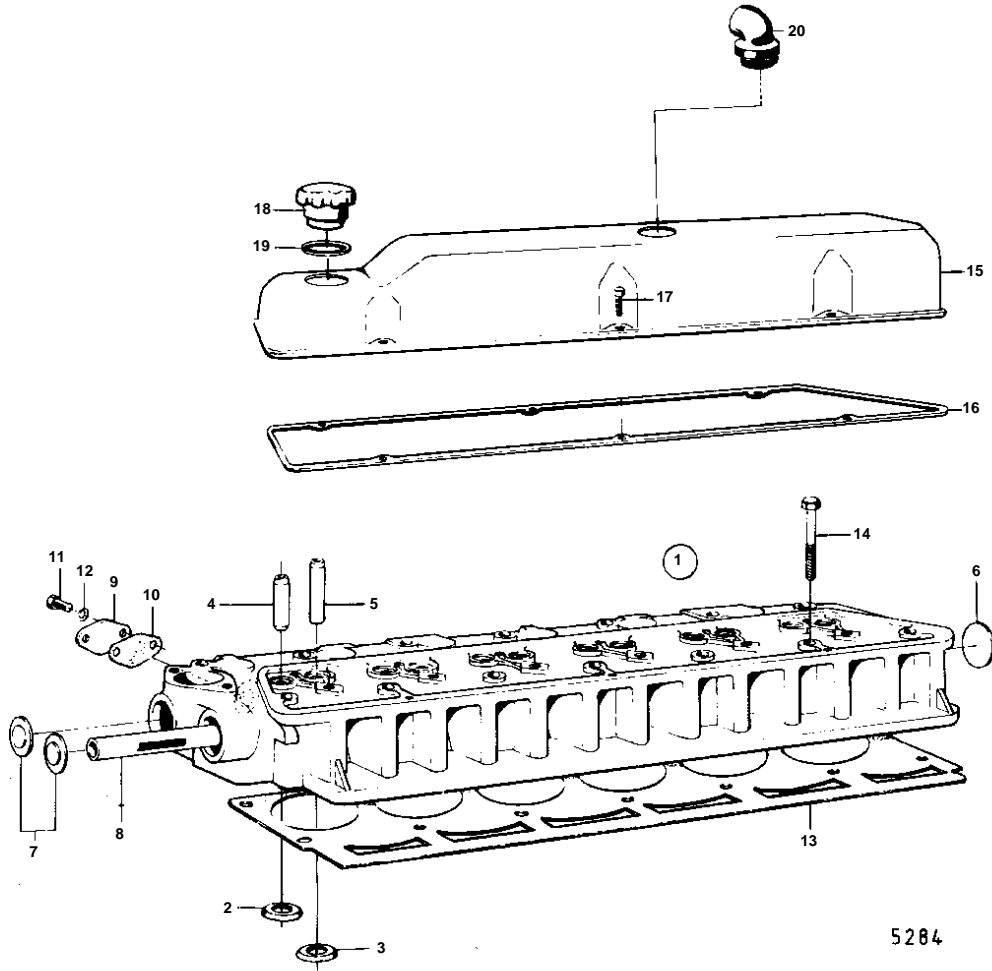

BB170B

5284

## BB170B

REF	PART NO.	QTY	DESCRIPTION	NOTES
1		1	CYLINDER HEAD	AQ140A EXCL USA MO7264/XXXX-. AQ120B EXCL USA MO904/XXXX-. AQ140A USA MO1401/XXXX-. AQ120B USA MO17060XXXX-.
2		6	· Seat, INTAKE	
3		6	· Valve seat, EXHAUST	MO-5922/XXXX
4	419652	6	· Valve guide, INTAKE	
5	419653	6	· Valve guide, EXHAUST	
6	192212	1	· Expansion plug	
7	192211	2	· Expansion plug	
8		1	· Tube	
9	418213	1	Flange	
10	418771	1	Gasket	(418214)
11	955512	2	Hexagon screw	
12	941906	2	Spring washer	
13	461056	1	Cylinder head gasket	STD
		2	Gasket	REPLACED BY 1EA 829856 4EA 829857 4EA 829858 4EA 941905 4EA 955780.
14	191523	14	Screw	
15		1	Cover	
16	430039	1	Gasket	
17	950045	6	Cross recessed screw	
18	420292	1	Oil filler cap	
19	940096	1	Gasket	
20		1	Rubber hook	