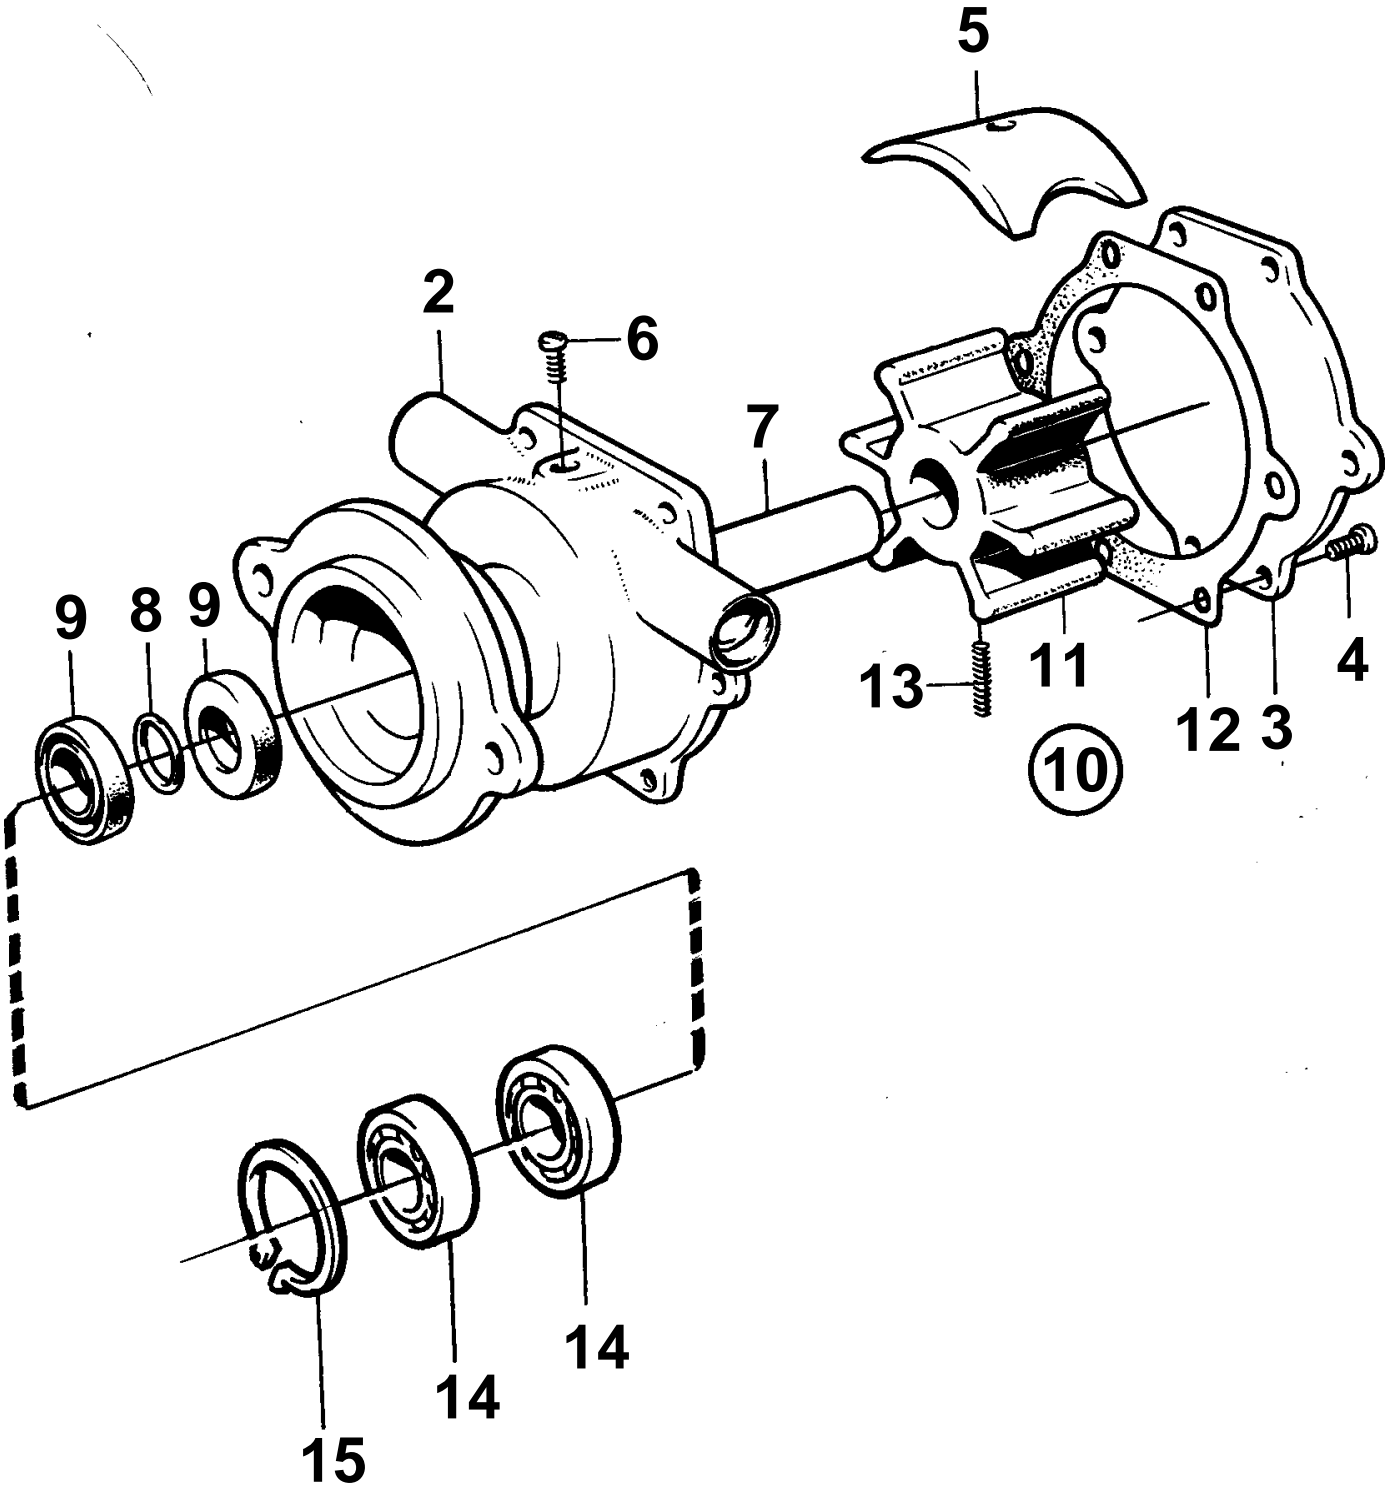

1

REF	PART NO.	QTY	DESCRIPTION	NOTES
1	825916	1	Water pump	SHAFT AND SPACER RING 910396 REPLACES EARLY TYPE WITHOUT SPACER RING
2		1	· HOUSING	
3	827016	1	· Pump cover	
4	804693	6	· Screw	
5	827009	1	· Cam	
6	817825	1	· Screw	
7	812994	1	· Shaft	
8	955975	1	· O-ring	
9	804695	2	· Sealing ring	
10	875808	1	· Impeller kit	
11		1	· · IMPELLER	
12	819959	1	· · Gasket	
13	804697	1	· · Screw	