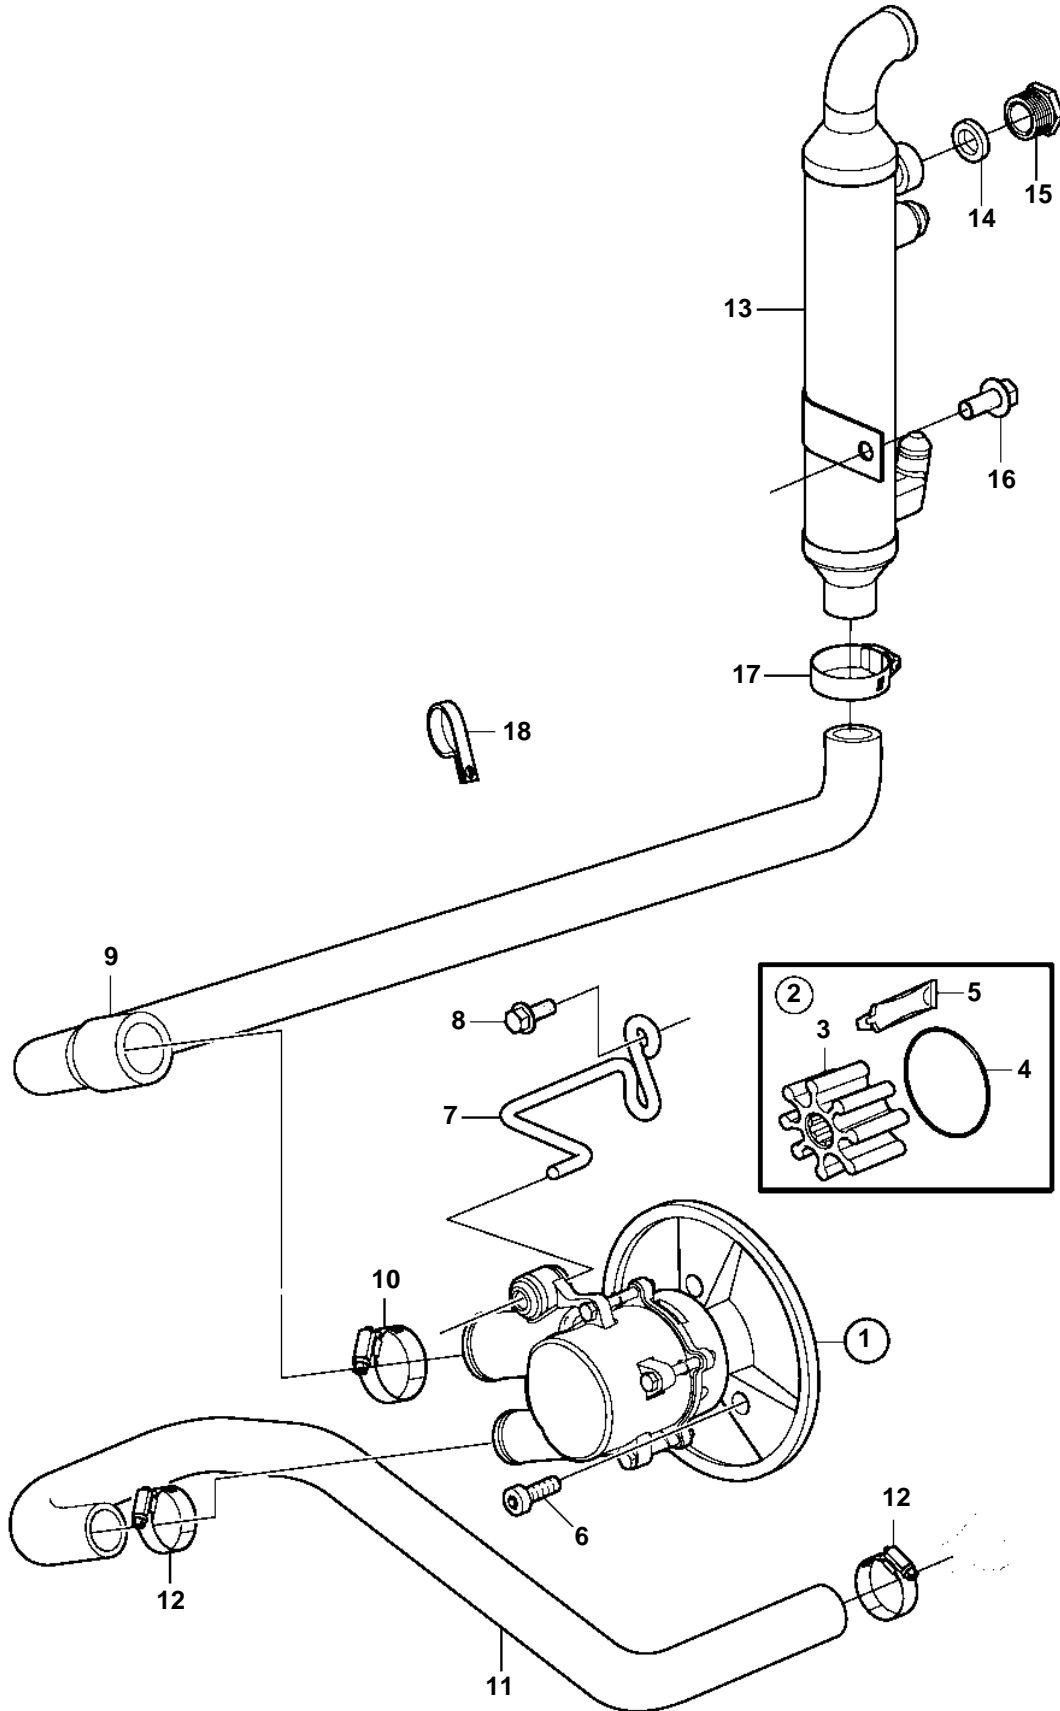

8.1GiI-G, 8.1GXil-F

8.1GiI-G, 8.1GXil-F

REF	PART NO.	QTY	DESCRIPTION	NOTES
1	3812518	1	Sea water pump	
2	3842786	1	· Impeller kit	
3		1	· · Impeller	
4	3858938	1	· · O-ring	
5		1	· · Lubricantglycerin	
6	959240	3	Screw	
7	3817686	1	Stay	
8	946441	2	Screw	
9	3818476	1	Hose	
10	3863440	1	Clamp	
11	3817819	1	Hose	
12	3863441	2	Clamp	
13	3808226	1	Oil cooler	
	3817834	1	Oil cooler	5000V
14	3862079	1	· Gasket	
15	3862656	1	· Cap	
16	3853389	1	Screw	
17	3863440	1	Clamp	
18	3853312	1	Clamp, loop	