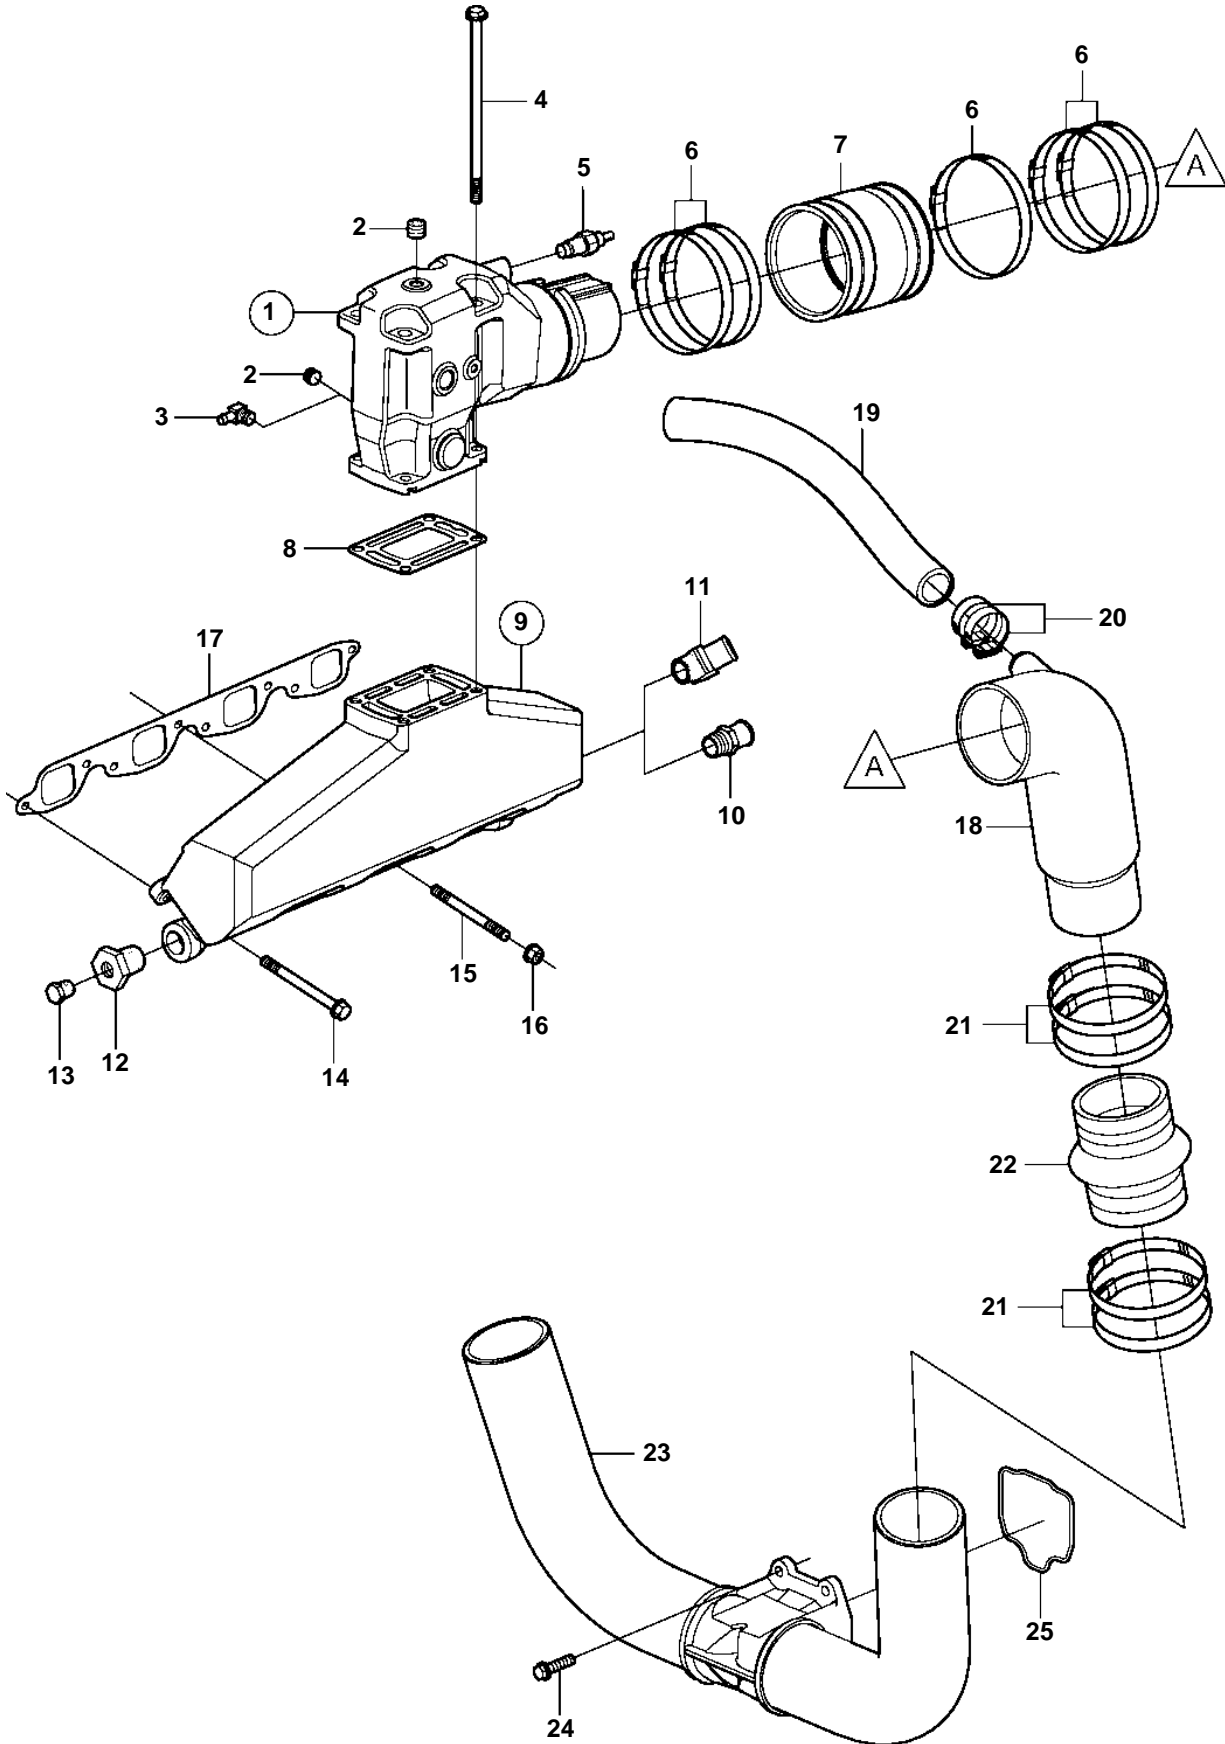

## 8.1Gi-G, 8.1Gi-GF, 8.1GXi-F, 8.1GXi-FF, 8.1OSi-C, 8.1OSi-CF

REF	PART NO.	QTY	DESCRIPTION	NOTES
1	3863061	2	Exhaust riser	
2	3850740	3	· Plug	
3	3853597	1	Elbow	
4	3808361	8	Flange screw	
5	3862500	1	Temperature sensor	
6	3863443	10	Clamp	
7	3852696	2	Exhaust hose	
8	3863191	1	Gasket kit	
9	3860855	2	Manifold	
10	3861159	X	Nipple	
11	3807044	X	Fitting	
12	3861160	2	Fitting	
13	3850802	2	Plug	
14	945444	8	Flange screw	
15	982974	8	Stud	
16	945408	8	Flange nut	
17	3852472	1	Gasket	
18	3863461	1	Exhaust pipe	STARBOARD
	3833462	1	Insert	PORT
19	3862206	1	Exhaust hose	
20	3863440	4	Clamp	
21	3863442	8	Clamp	
22	3863450	2	Bellows	
23	3858873	1	Exhaust pipe	
24	3841928	4	Flange screw	
25	3587651	1	Sealing kit	