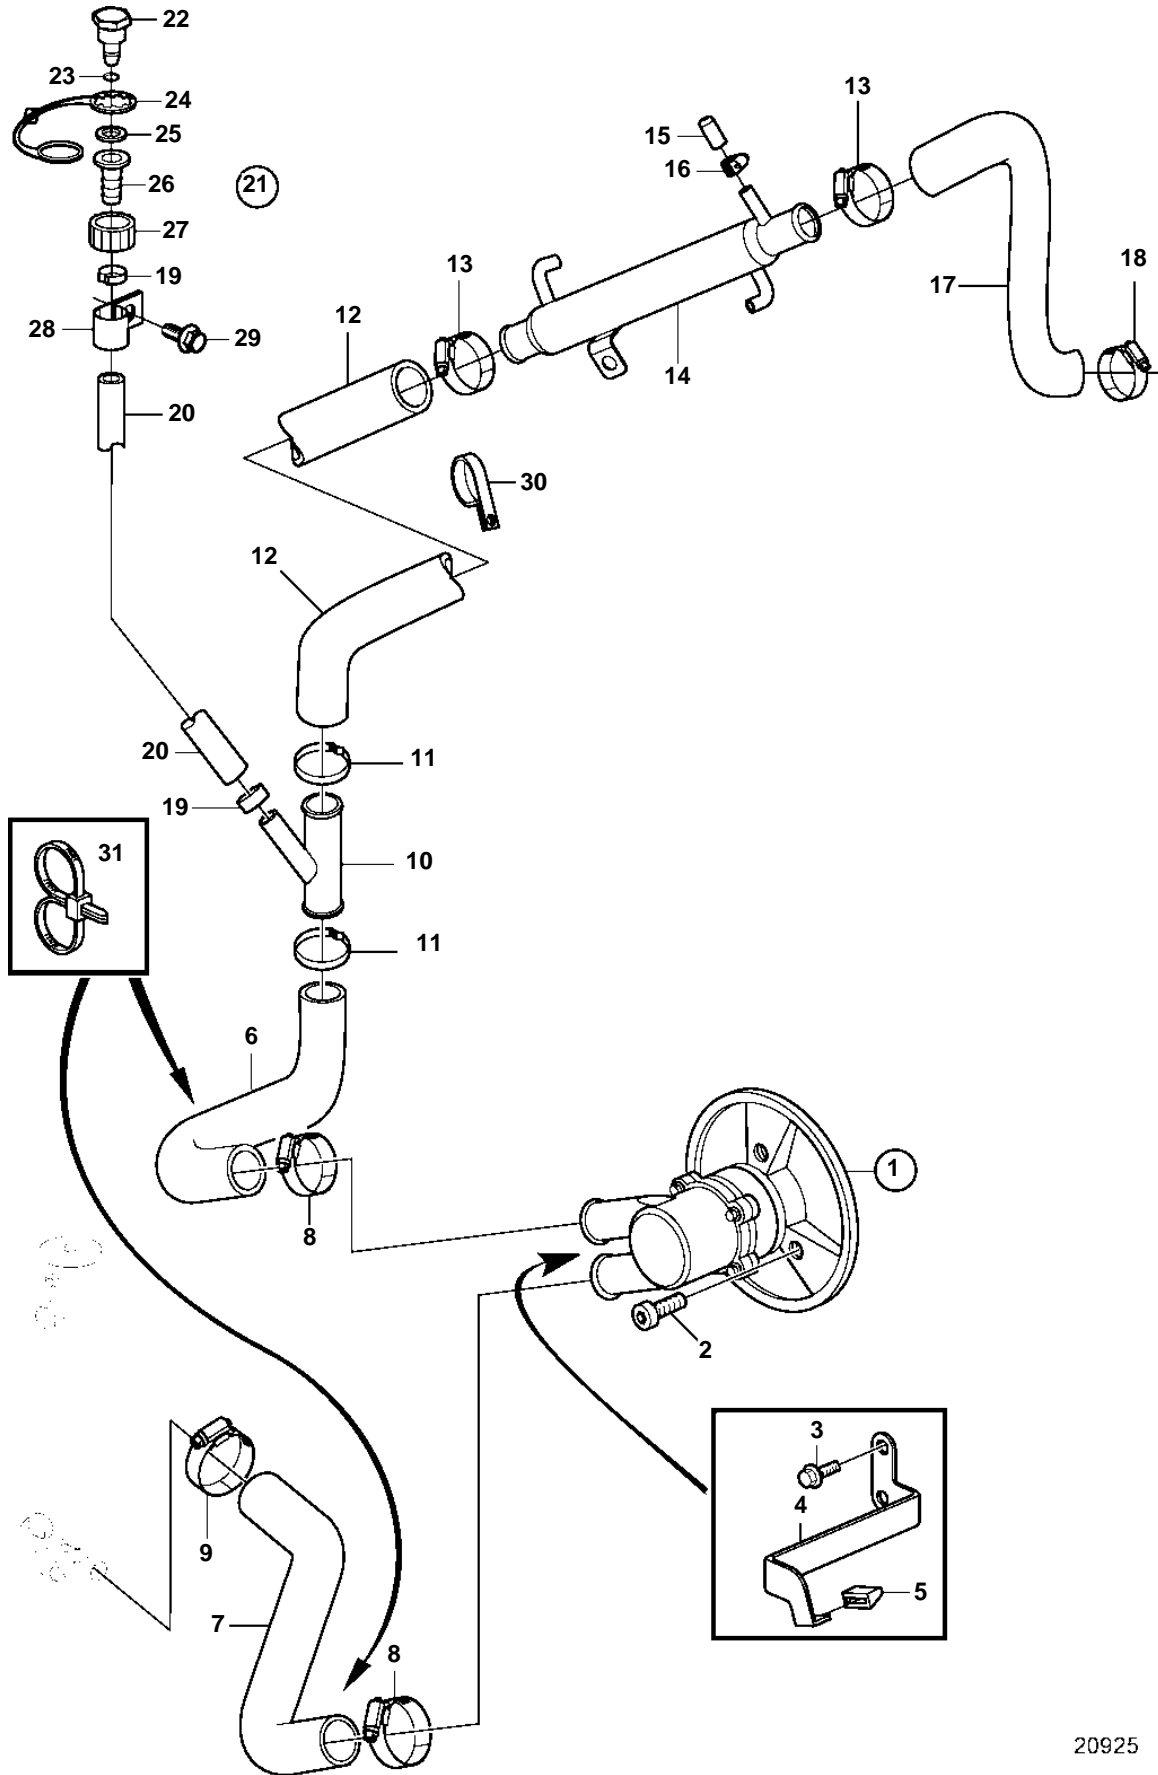

8.10Si-BF

20925

## 8.10Si-BF

REF	PART NO.	QTY	DESCRIPTION
1	3862484	1	Sea water pump
2	959240	3	Screw
3	946441	2	Screw
4	3860797	1	Bracket
5	3857954	1	Stop
6	3862691	1	Hose
7	3860910	1	Hose
8	3863440	3	Clamp
9	982644		Clamp
10	3862699	1	T-pipe
11	982645	2	Clamp
12	3862692	1	Hose
13	3863444	2	Clamp
14		1	Oil coolersteering
15	3856766	1	Cap
16	3860413	1	Clamp
17	3861567	1	Hose
18	3812302	1	Clamp
19	983146	2	Clamp
20	3857823	1	Hose
21	3807440	1	Flushing connection
22		1	· Cap
23	942978	1	· O-ring
24	3862082	1	· Retainer
25	3807664	1	· Seal
26		1	· Connector
27		1	· Connector
28	3862891	1	Clamp
29	982285	1	Flange screw
30	3853312	1	Clamp, loop
31	3850115	1	Strip clamp