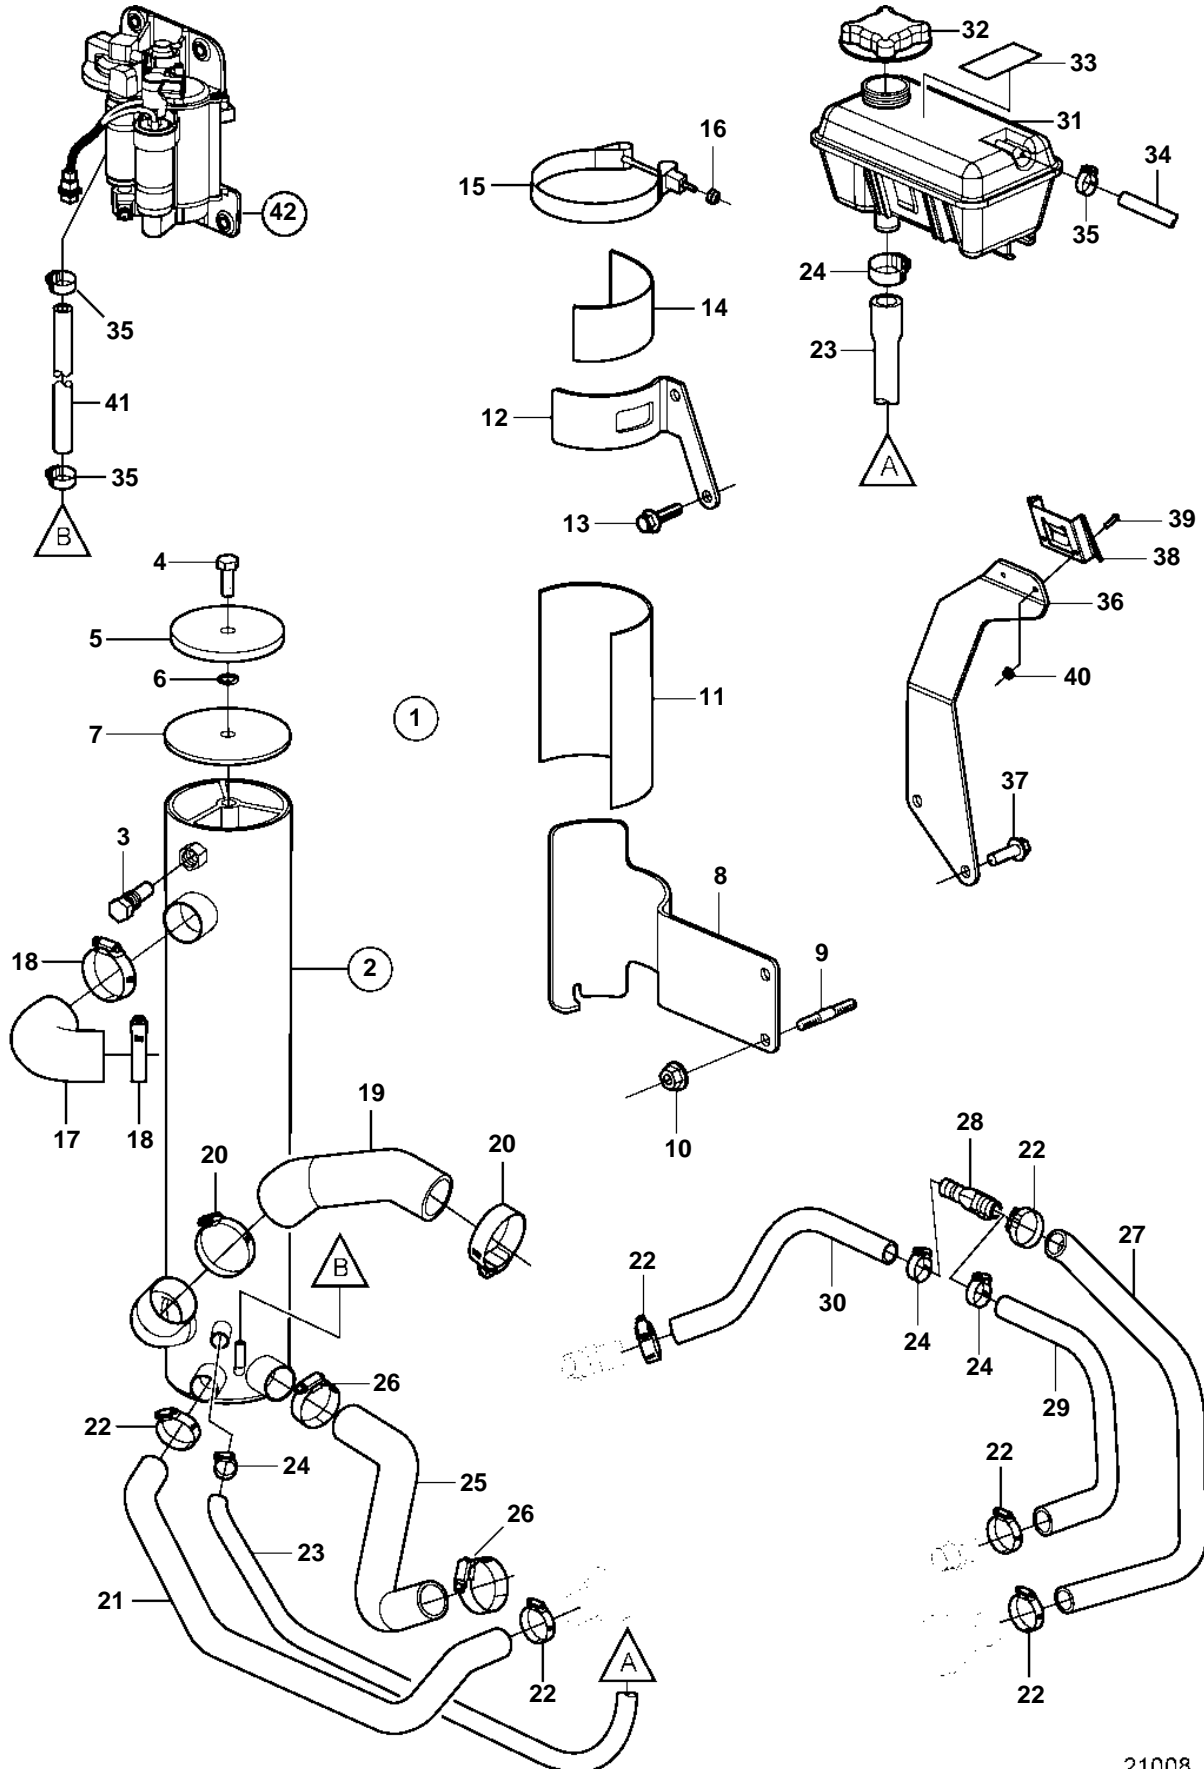

8.1GiI-F, 8.1GXil-E

8.1GiI-F, 8.1GXil-E

REF	PART NO.	QTY	DESCRIPTION	NOTES
1	3861440	1	Freshwater cool kit	
2	3860907	1	• Heat exchanger	
3	3858995	1	• • Anode	
4	3858994	2	• • Screw	
5	3858992	2	• • Cover	
6	983191	2	• • O-ring	
7	3858993	2	• • Gasket	
8	3860905	1	• Bracket	
9	983613	2	• Stud	
10	971095	2	• Nut	
11	3861042	1	• Gasket	
12	3861526	1	• Bracket	
13	946329	2	• Flange screw	
14	3853236	1	• Spacer	
15	3858551	2	• Clamp	
16		2	• • Nut	NOT SERVICED
17	3860914	1	• Hose	
18	3850422	2	• Clamp	
19	3860915	1	• Hose	
20	3852098	2	• • Clamp	
21	3860911	1	• Hose	
22	3852602	5	• Clamp	
23	3860908	1	• Hose	
24	3853780	2	• Clamp	
25	3860910	1	• Hose	
26	3863440	2	• Clamp	
27	3808671	1	• Hose	
28	3860469	1	• Hose connection	
29	3860912	1	• Hose	PORT
30	3860913	1	• Hose	STARBOARD
31	861105	1	• Expansion tank	
32	1674083	1	• Pressure cap	
33	3858552	1	• Decal	WARNING!
34	3860957	1	• Hose	
35	3860413	3	• Clamp	
36	3861408	1	• Bracket	
37	969445	2	• Flange screw	
38	3857422	1	• Bracket	
39	950004	2	• Screw	
40	940119	2	• Nut	
41	3860589	1	• Hose	
42		1	Fuel pump	